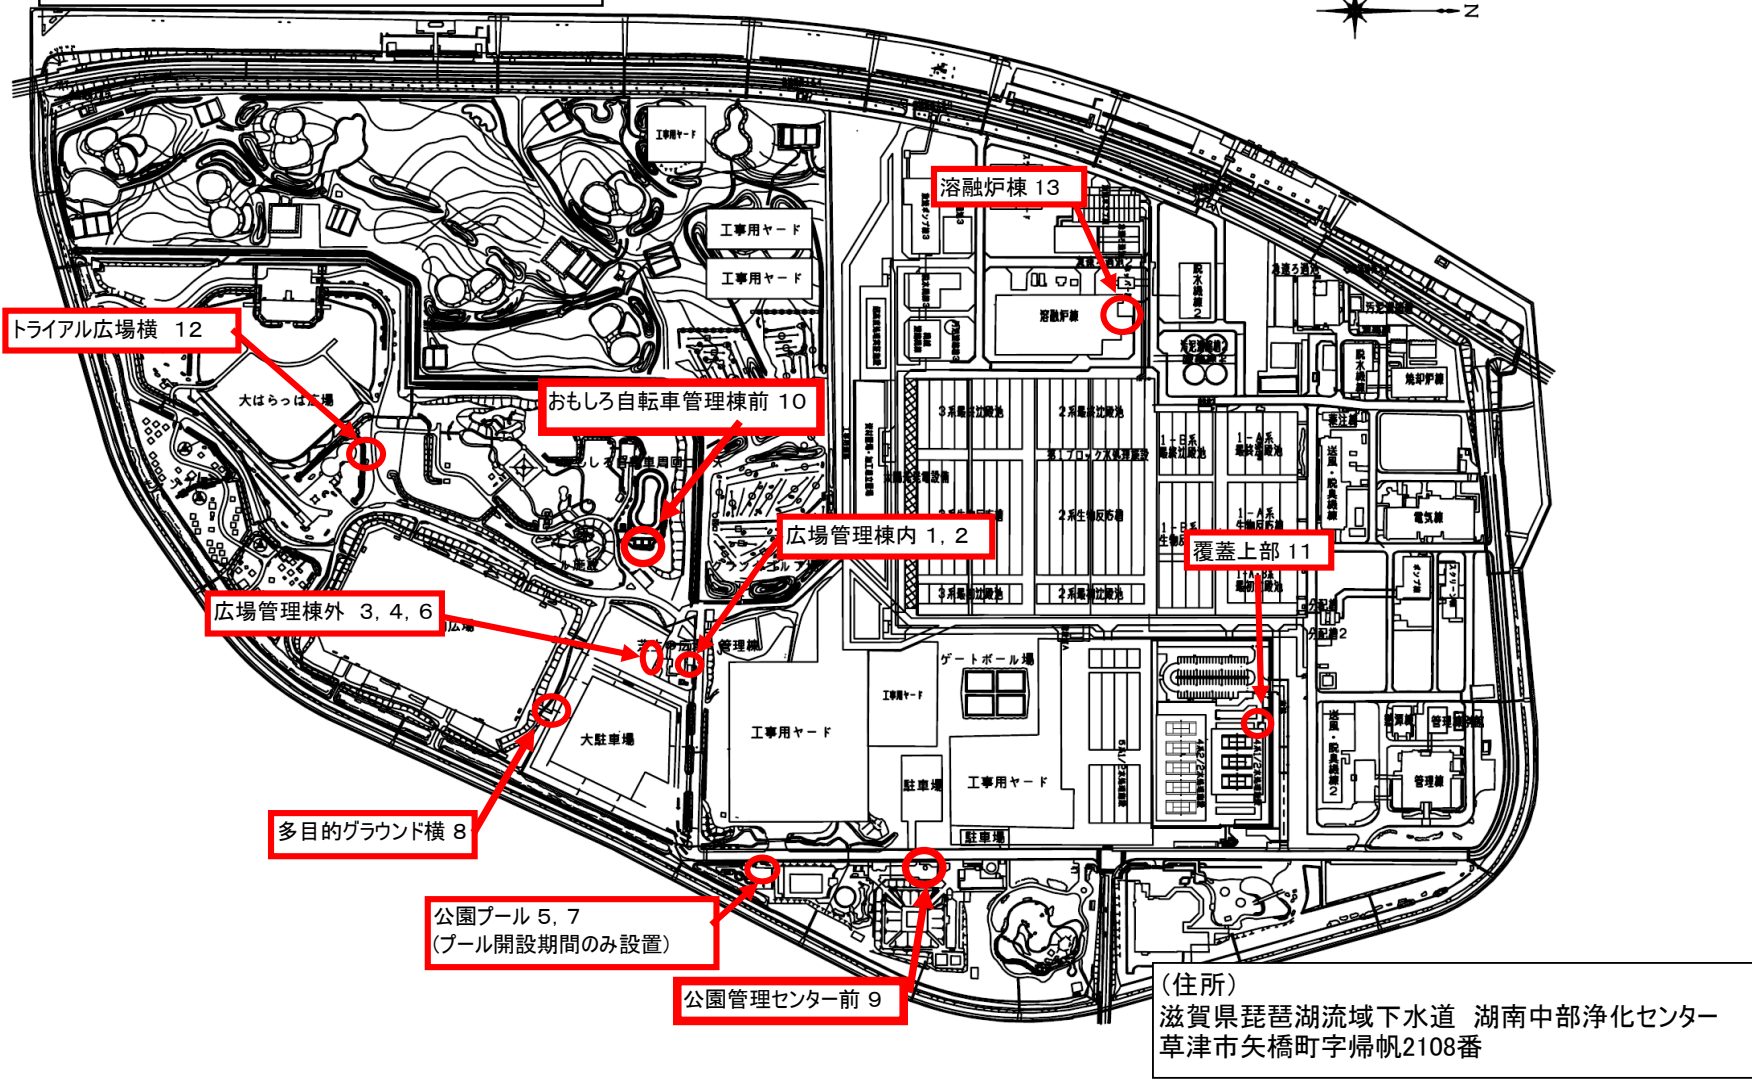

# 湖南中部浄化センター自動販売機配置図

# 東北部浄化センター自動販売機配置

(住所)  
滋賀県琵琶湖流域下水道 東北部浄化センター  
彦根市松原町大洞1550番

# 高島浄化センター自動販売機設置図

(住所)  
滋賀県琵琶湖流域下水道 高島浄化センター  
高島市新旭町饗庭4191番