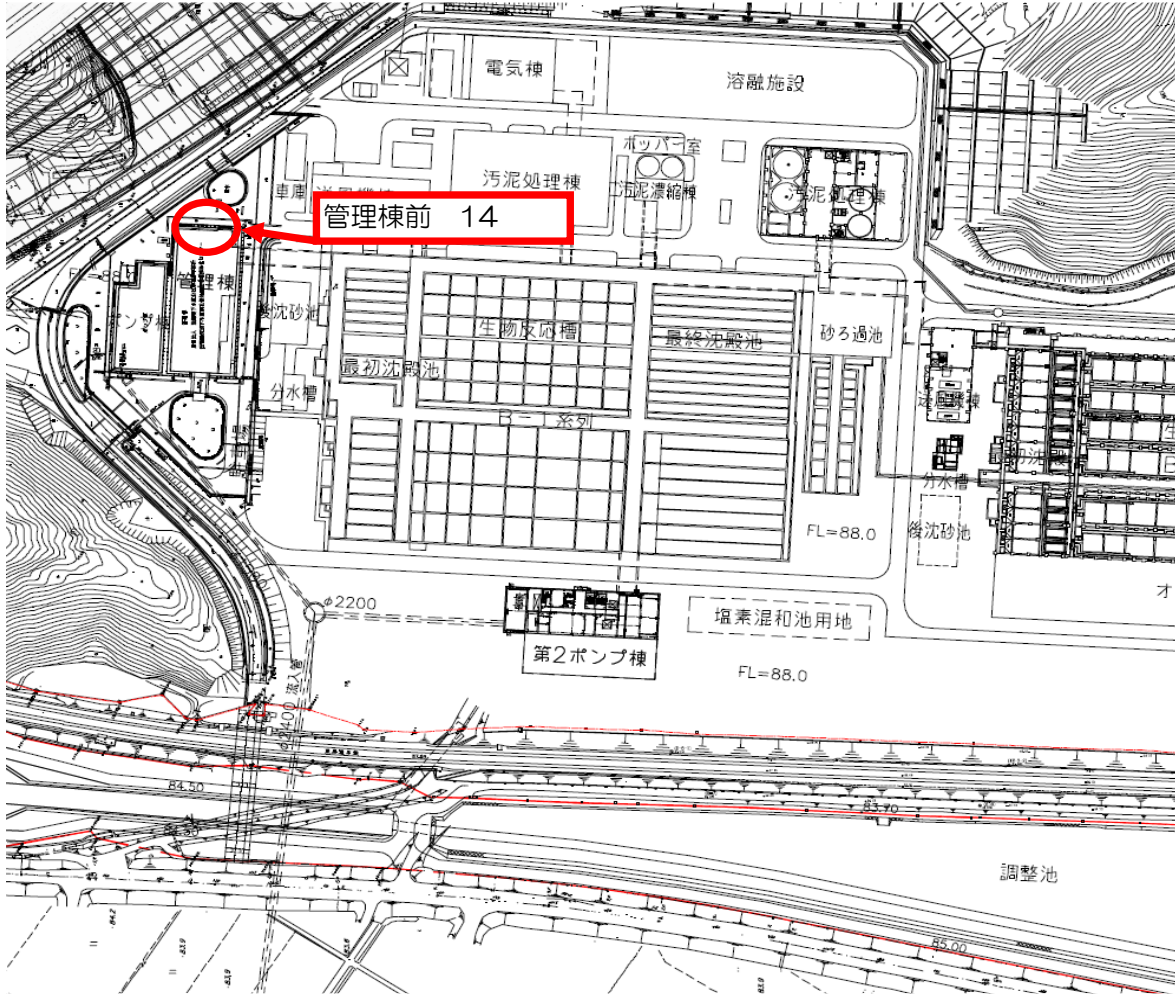

# 湖南中部浄化センター自動販売機配置図

# 東北部浄化センター自動販売機配置

(住所)  
滋賀県琵琶湖流域下水道 東北部浄化センター  
彦根市松原町大洞1550番

# 高島浄化センター自動販売機設置図

(住所)  
滋賀県琵琶湖流域下水道 高島浄化センター  
高島市新旭町饗庭4191番