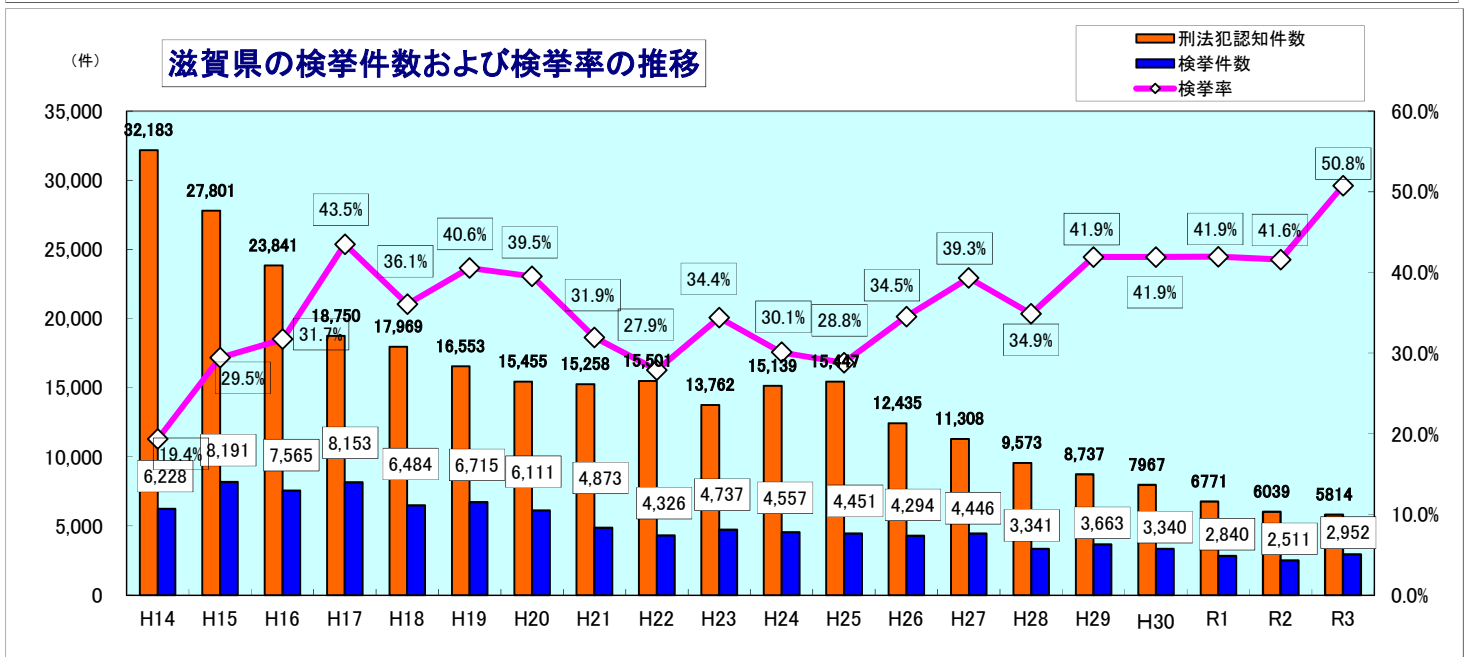

犯罪ピーク時からの刑法犯検挙件数・検挙率の推移(H14～)

* 検挙率とは、刑法犯認知件数に対する検挙件数の割合を百分率で表したものである。