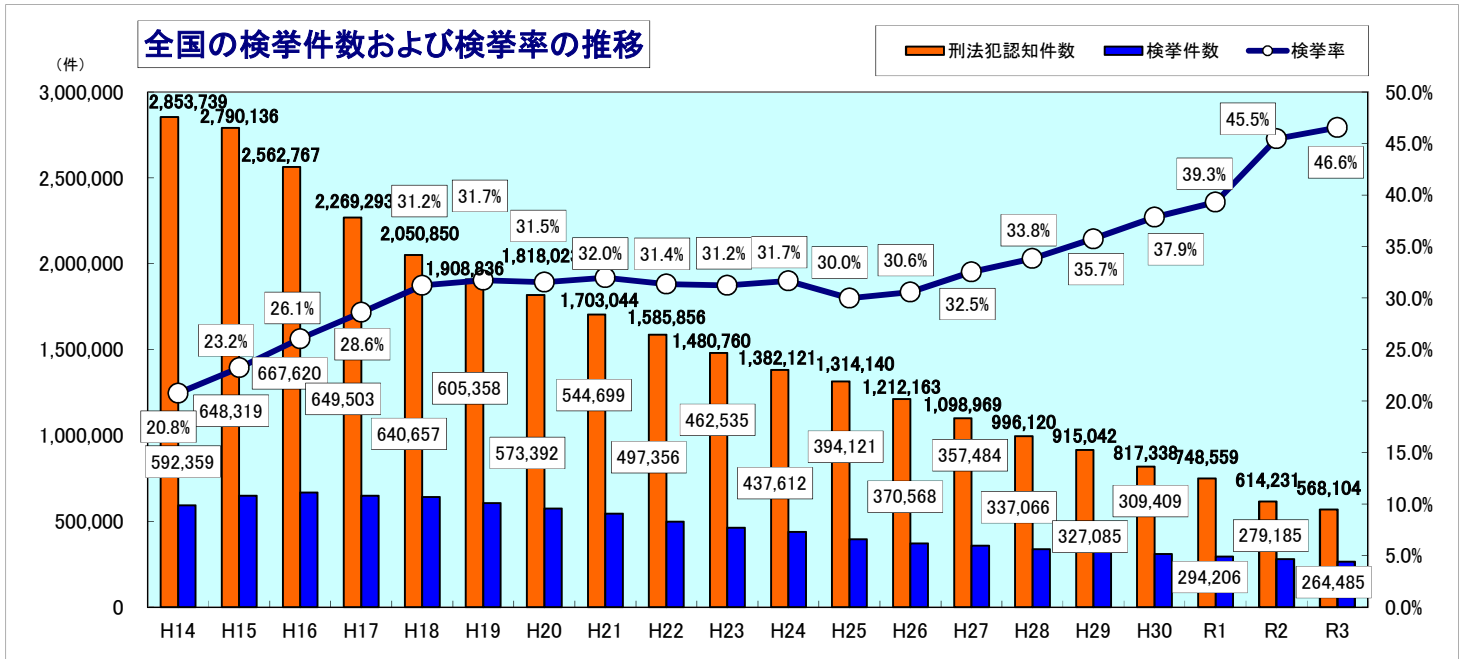

犯罪ピーク時からの刑法犯検挙件数・検挙率の推移(H14～)

* 検挙率とは、刑法犯認知件数に対する検挙件数の割合を百分率で表したものである。