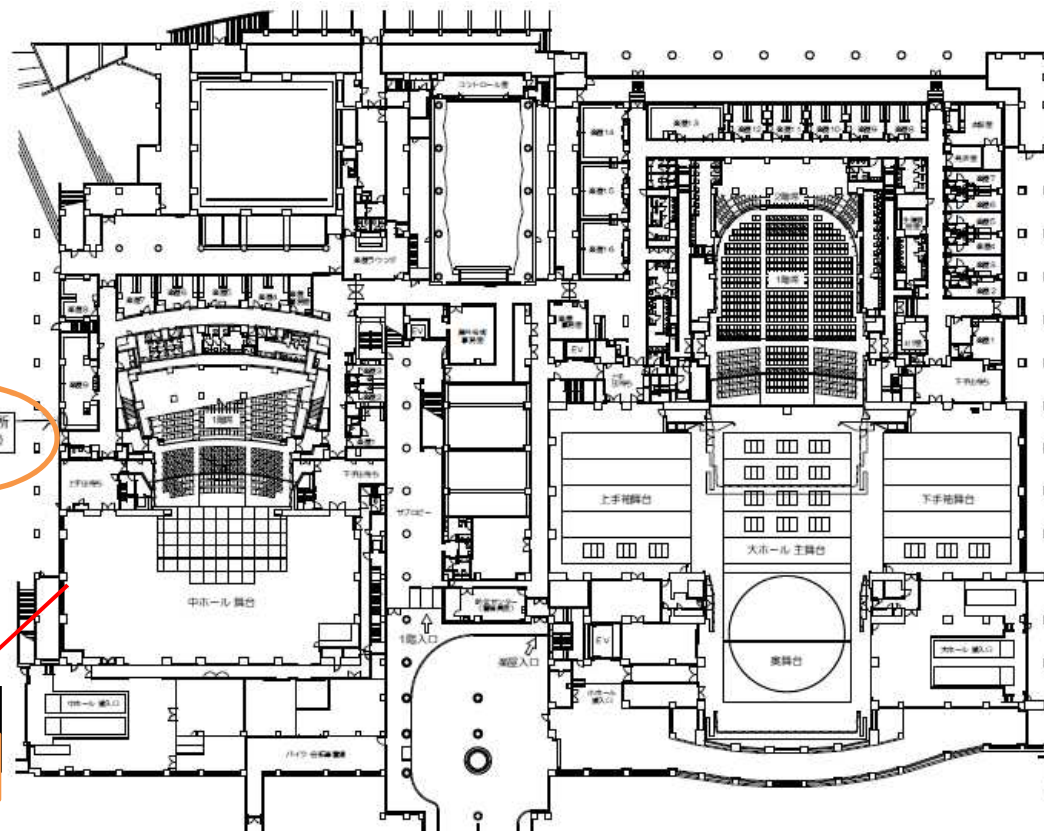

滋賀県立芸術劇場びわ湖ホール 設置予定箇所図面（中ホール搬入口付近）

【写真①】

写真②

【写真②】

写真①

壁面にコンセントあり（100V-20A）、専用漏電遮断器設置必要

添付している参考図面を参考に、電源の配線方法等機器設置に関しては、指定管理者である（公財）びわ湖芸術文化財団と協議の上、その指示に従ってください。