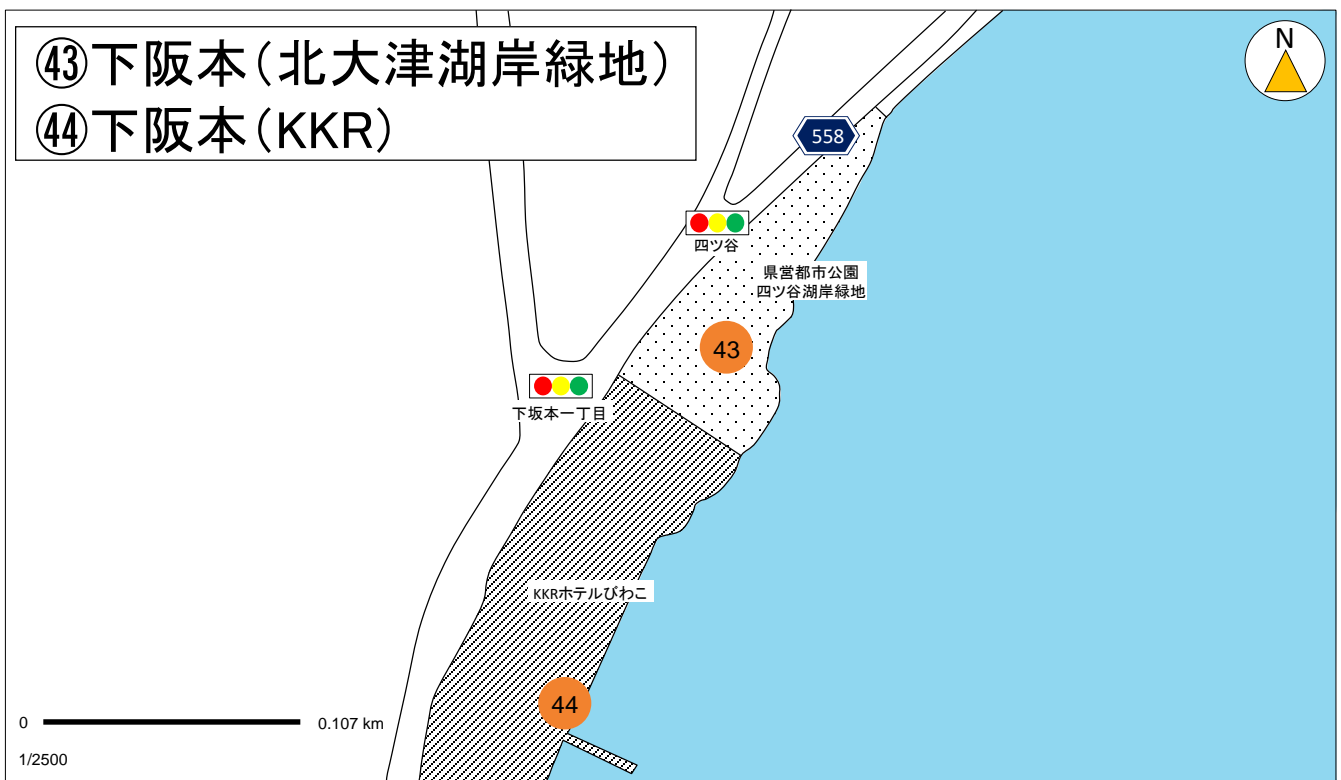

# ④2 下阪本(坂本城跡公園)

④③ 下阪本(北大津湖岸緑地)

④④ 下阪本(KKR)

④③ 下阪本(北大津湖岸緑地)

④④ 下阪本(KKR)

④5柳が崎、④6茶が崎

①② 浜大津(大津港)  
③～⑮ 大津湖岸なぎさ公園

# ⑤琵琶湖文化館西

大津市民会館

なぎさ通り

なぎさ公園 おまつり広場

島の関

18

京阪 石山坂本線

5