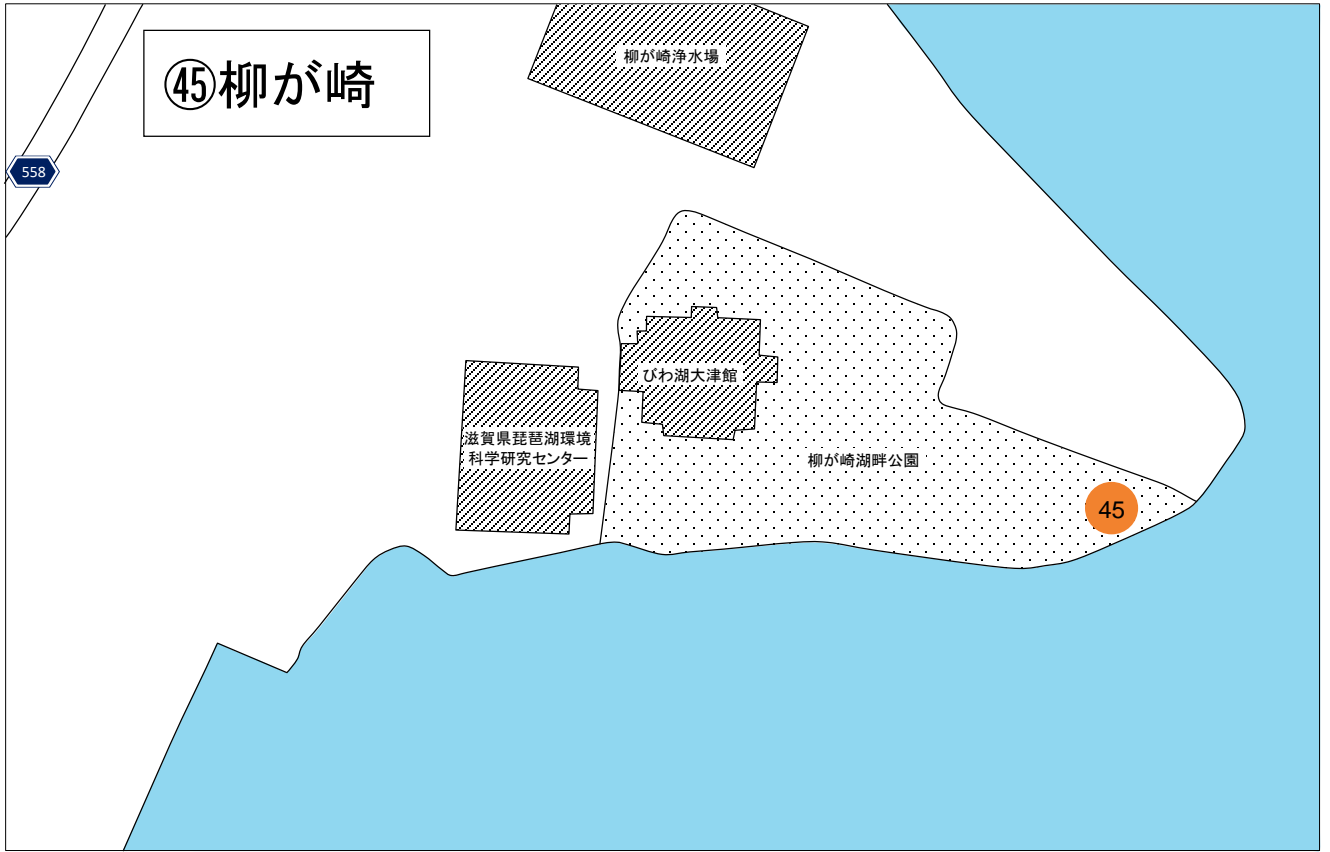

# ④2 下阪本(坂本城跡公園)

④③ 下阪本(北大津湖岸緑地)

④④ 下阪本(KKR)

④③ 下阪本(北大津湖岸緑地)

④④ 下阪本(KKR)

④5柳が崎、④6茶が崎

①② 浜大津(大津港)  
③～⑮ 大津湖岸なぎさ公園

# ⑤琵琶湖文化館西

大津市民会館

なぎさ通り

なぎさ公園 おまつり広場

島の関

18

京阪 石山坂本線

5