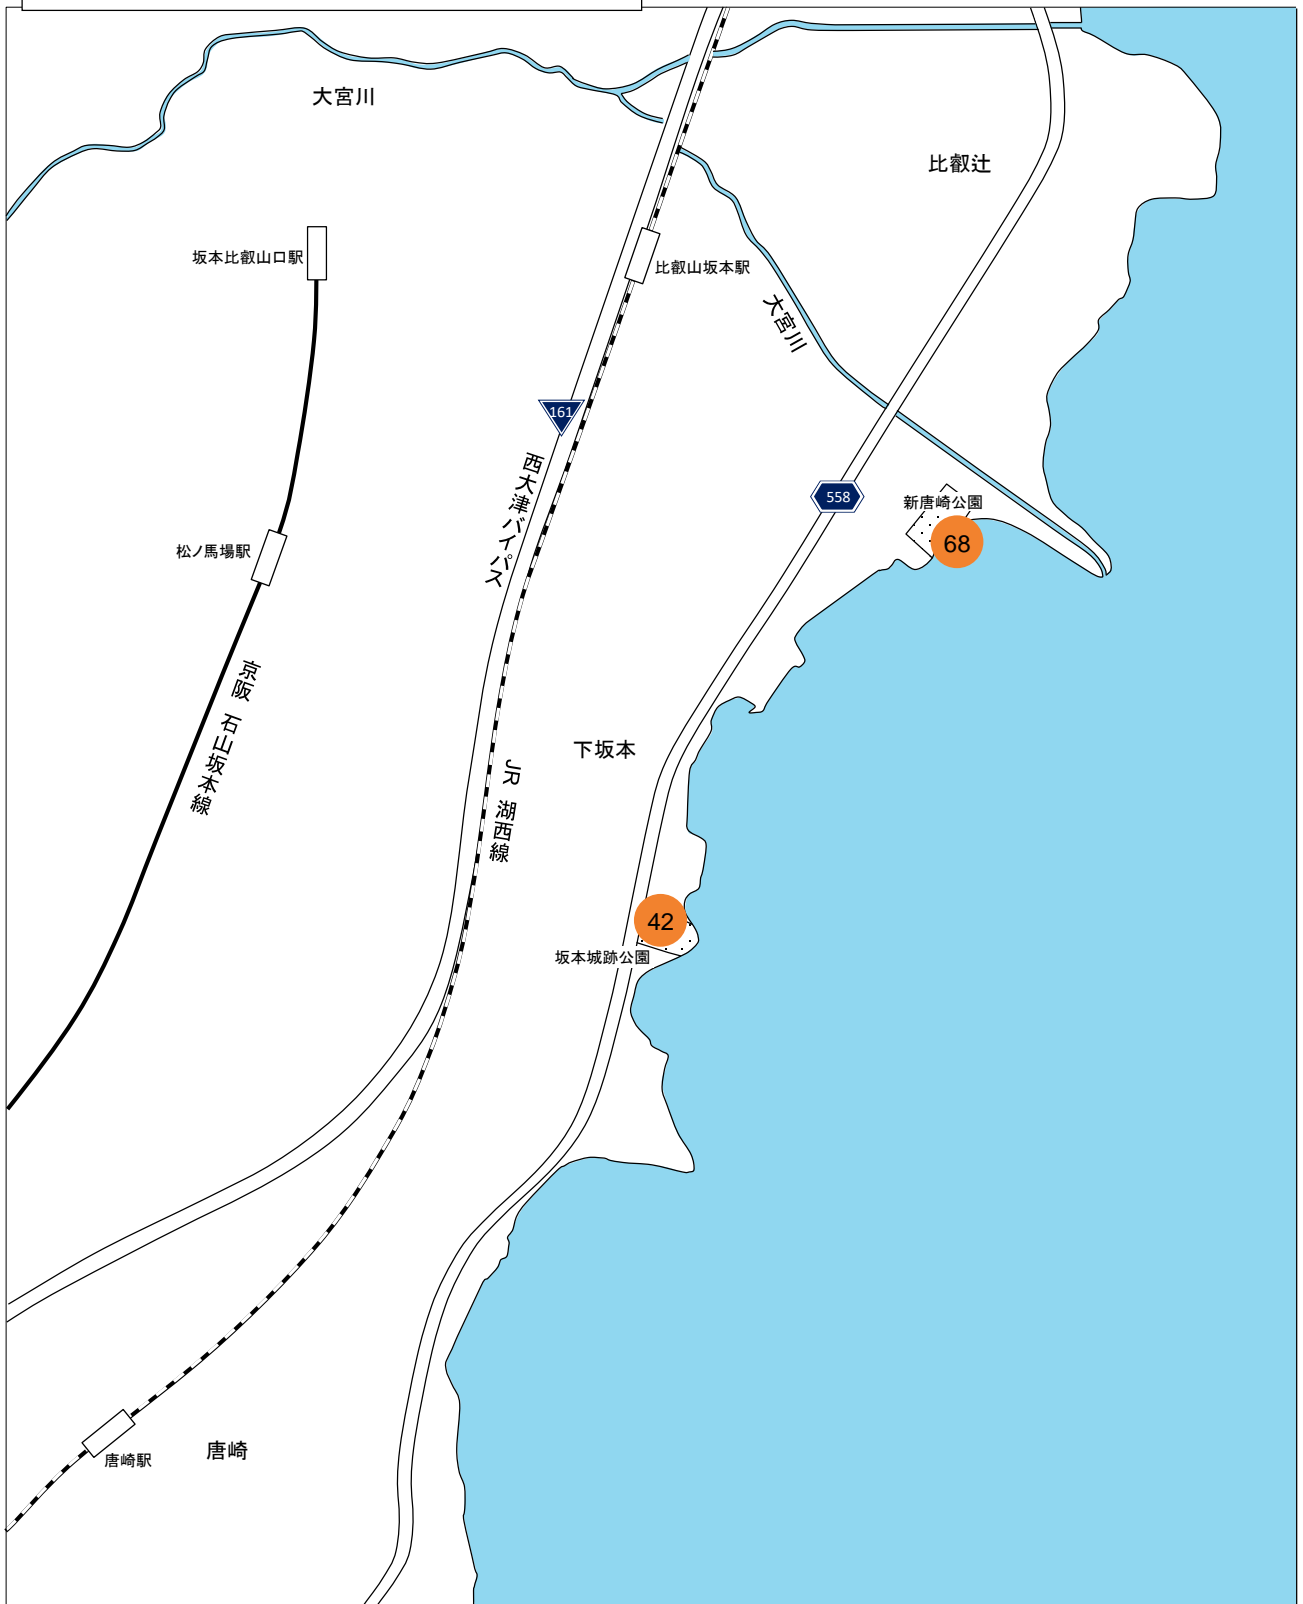

# 回収ボックス 設置箇所 (大津編)

# ④1比叡辻(坂本臨水公園)

# ④1比叡辻(坂本臨水公園)

⑥8 下阪本(新唐崎公園)

④2 下阪本(坂本城跡公園)

⑮ 市民プラザ

15

由美浜

0 0.107 km

1/2500