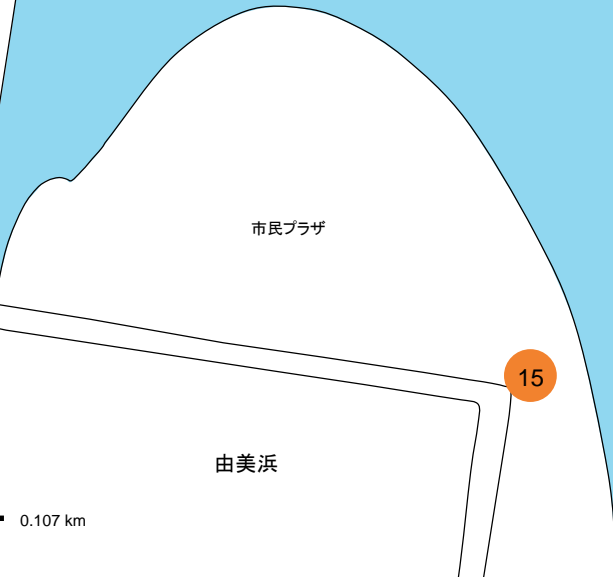

# ⑥⑦びわこホール横、湖岸

6

7

なぎさ通り

びわこホール

18

京阪 石山坂本線

0 0.107 km

1/2500

⑬ SL公園前

⑭ 大津プリンスホテル前

13

14

におの浜4丁目

0 0.107 km

1/2500

⑮ 市民プラザ

15

由美浜

0 0.107 km

1/2500