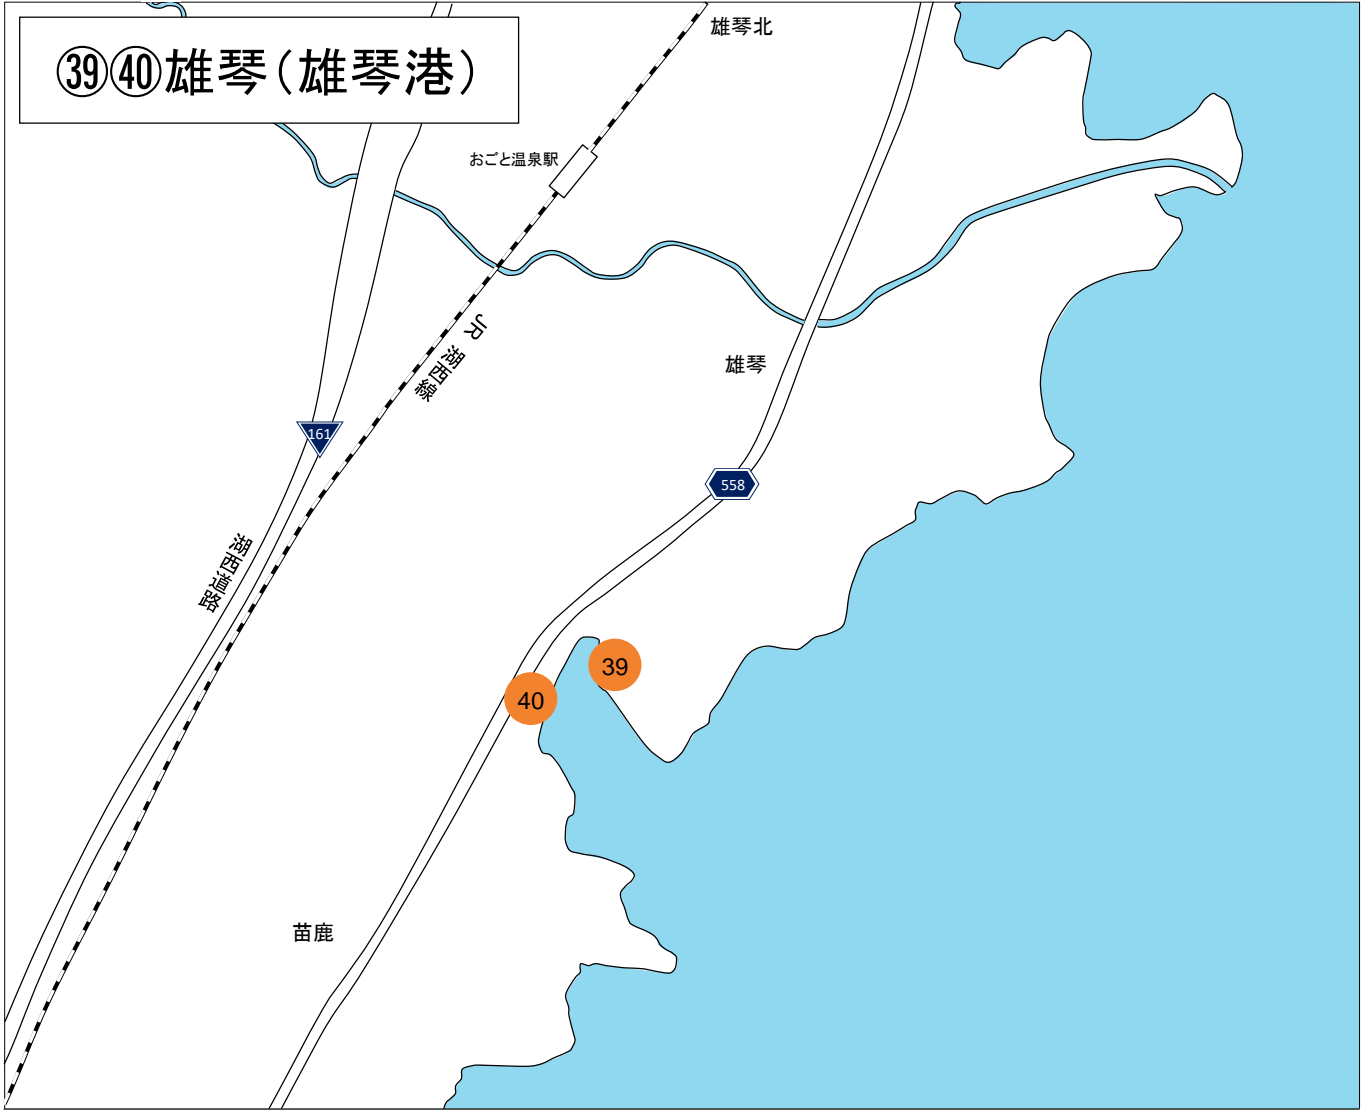

③⑨④⑩雄琴(雄琴港)