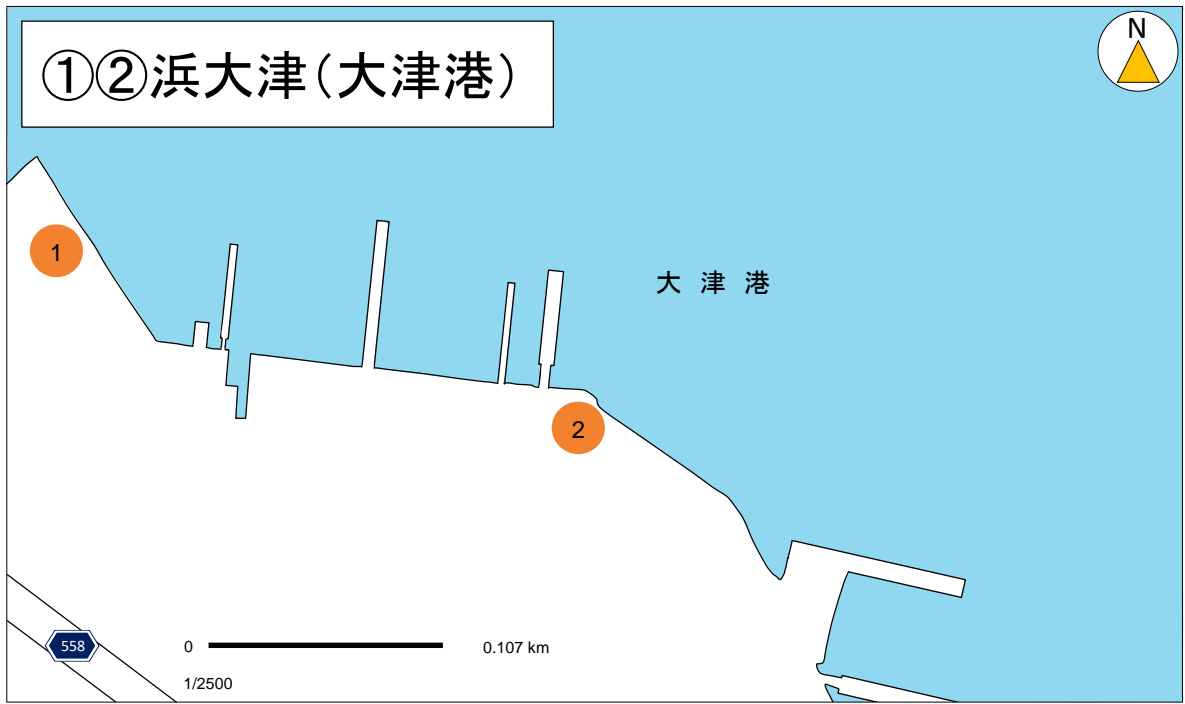

# 回収ボックス 設置箇所 (大津編)

# ④2 下阪本(坂本城跡公園)

④③ 下阪本(北大津湖岸緑地)

④④ 下阪本(KKR)

④③ 下阪本(北大津湖岸緑地)

④④ 下阪本(KKR)

④5柳が崎、④6茶が崎

①② 浜大津(大津港)  
③～⑮ 大津湖岸なぎさ公園