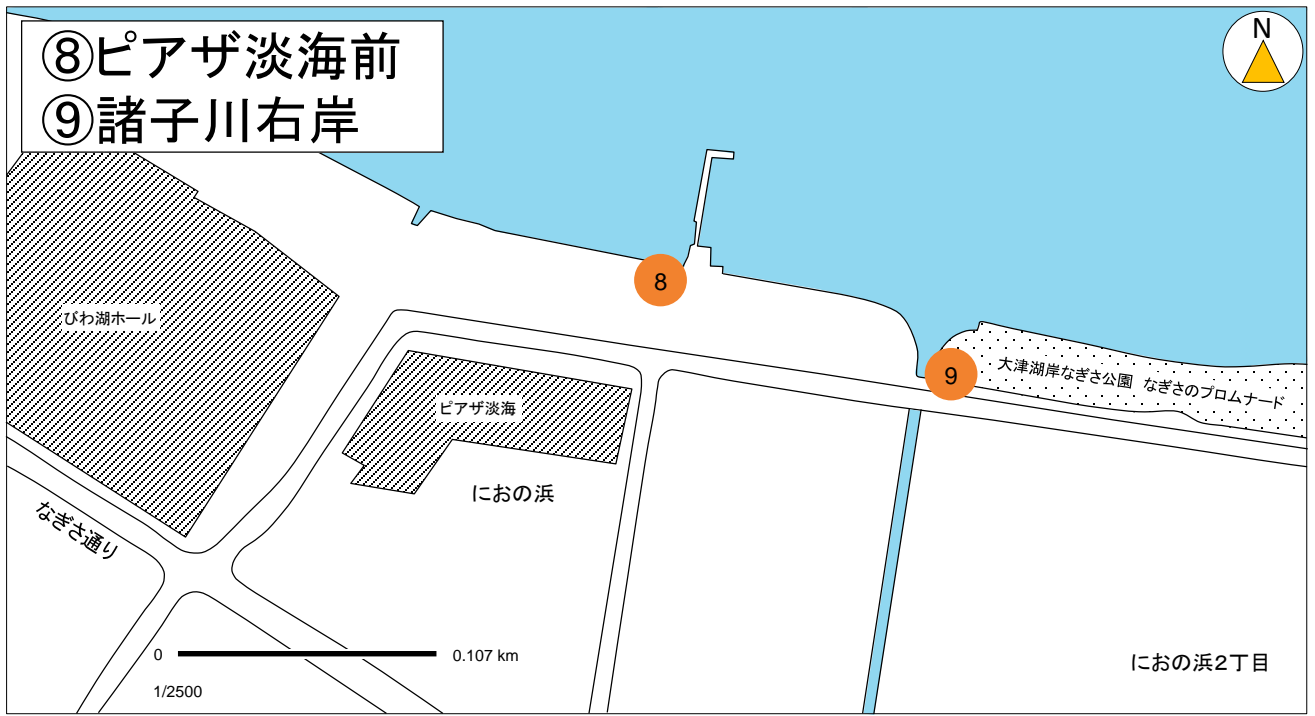

# 回収ボックス 設置箇所 (大津編)

# ⑥⑦びわこホール横、湖岸

6

7

なぎさ通り

びわこホール

18

京阪 石山坂本線

0 0.107 km

1/2500

⑬ SL公園前

⑭ 大津プリンスホテル前

13

14

におの浜4丁目

0 0.107 km

1/2500