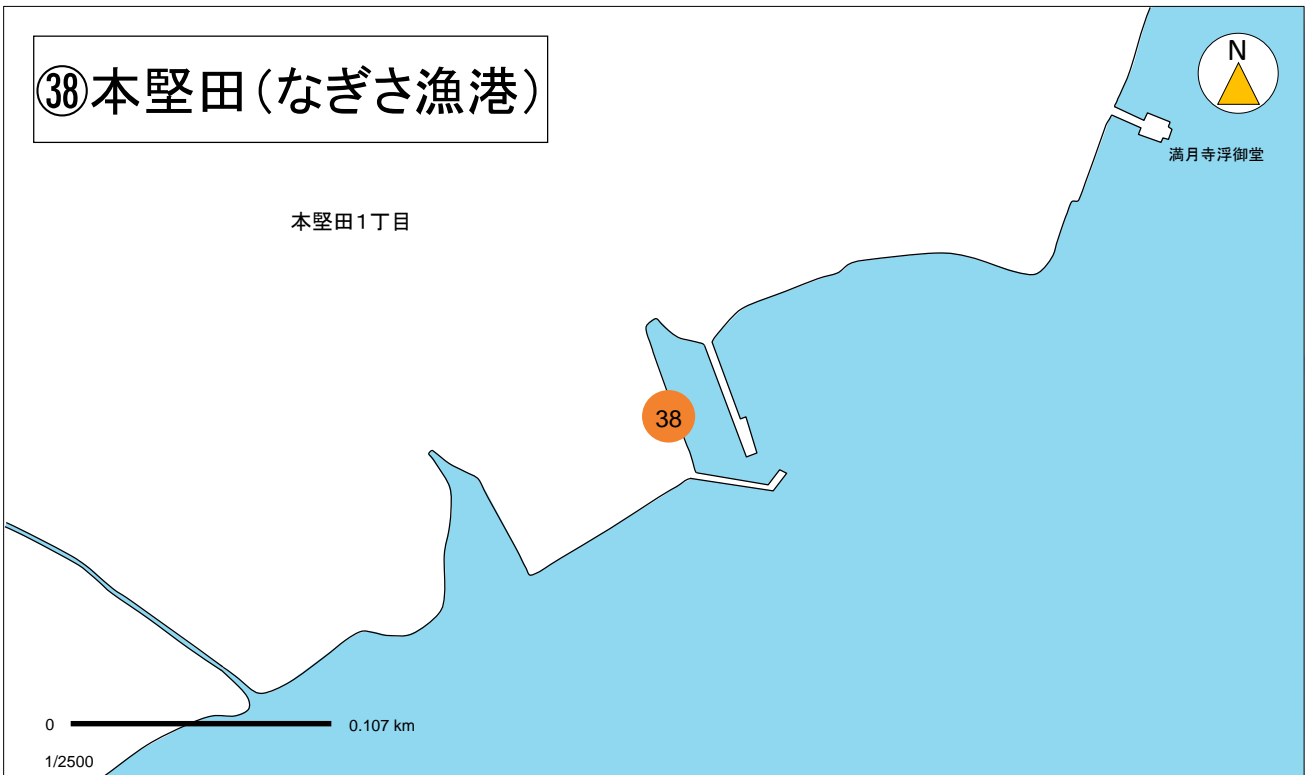

# 回収ボックス 設置箇所 (大津編)

# ③⑧本堅田(なぎさ漁港)

⑮ 市民プラザ

15

由美浜

0 0.107 km

1/2500