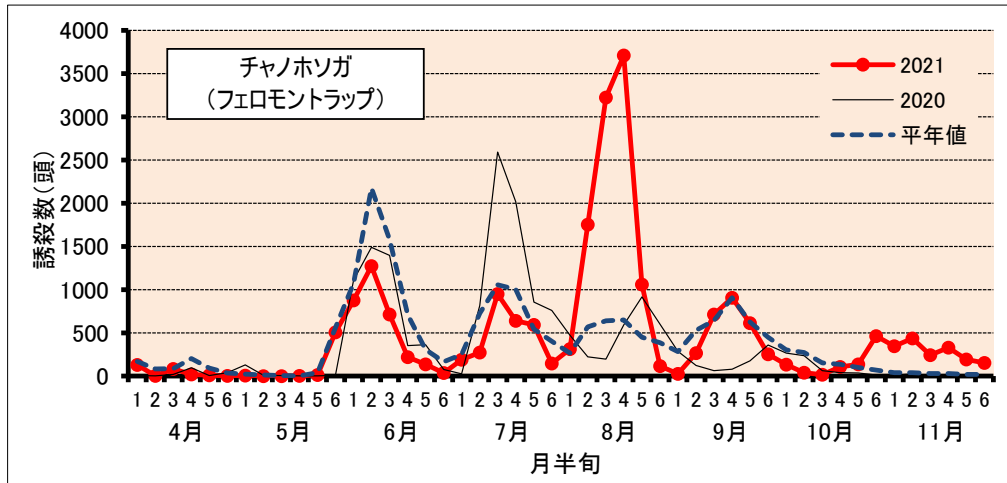

# チャ害虫発生状況（甲賀市水口町水口）

2021年11月30日 現在

**防除にあたっては、病害虫発生予報(滋賀県病害虫防除所)などを参考にし、害虫の発生状況を確認してから実施してください。**

注) 甲賀市水口町水口(滋賀県農業技術振興センター茶業指導所)の予察園における、フェロモントラップでの各害虫の誘殺状況を示しています。  
 平年値は、10ヶ年(2011~2020年)の平均値です。