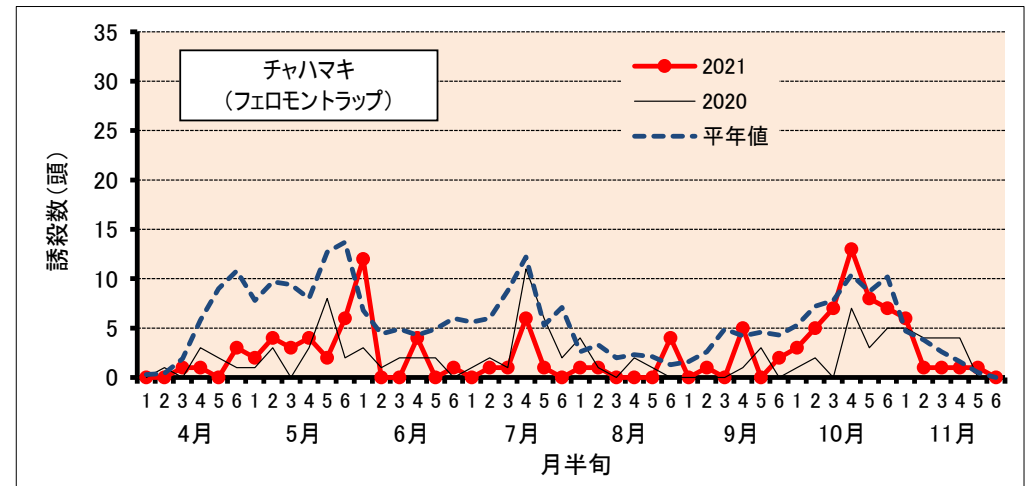

# チャ害虫発生状況（甲賀市水口町水口）

2021年11月30日 現在

**防除にあたっては、病害虫発生予報(滋賀県病害虫防除所)などを参考にし、害虫の発生状況を確認してから実施してください。**

注) 甲賀市水口町水口(滋賀県農業技術振興センター茶業指導所)の予察園における、フェロモントラップでの各害虫の誘殺状況を示しています。  
 平年値は、10ヶ年(2011~2020年)の平均値です。