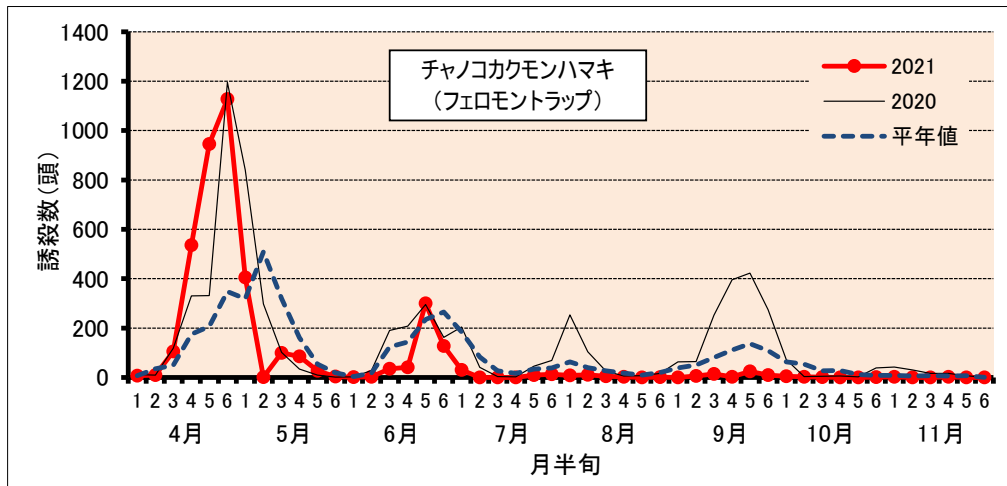

# チャ害虫発生状況（甲賀市水口町水口）

2021年11月30日 現在

**防除にあたっては、病害虫発生予報(滋賀県病害虫防除所)などを参考にし、害虫の発生状況を確認してから実施してください。**

注) 甲賀市水口町水口(滋賀県農業技術振興センター茶業指導所)の予察園における、フェロモントラップでの各害虫の誘殺状況を示しています。  
 平年値は、10ヶ年(2011~2020年)の平均値です。