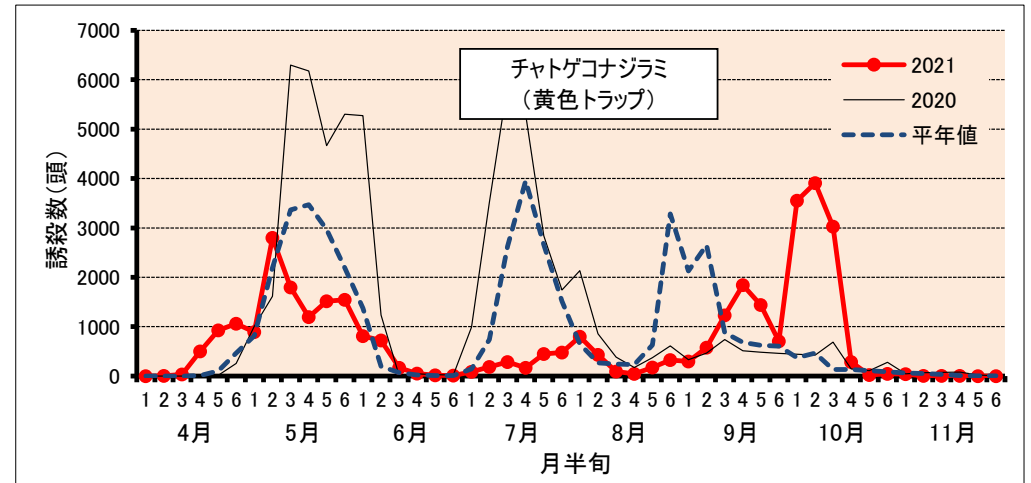

# チャ害虫発生状況（甲賀市水口町水口）

2021年11月30日 現在

**防除にあたっては、病害虫発生予報(滋賀県病害虫防除所)などを参考にし、害虫の発生状況を確認してから実施してください。**

注) 甲賀市水口町水口(滋賀県農業技術振興センター茶業指導所)の予察園における、フェロモントラップでの各害虫の誘殺状況を示しています。  
 平年値は、10ヶ年(2011~2020年)の平均値です。