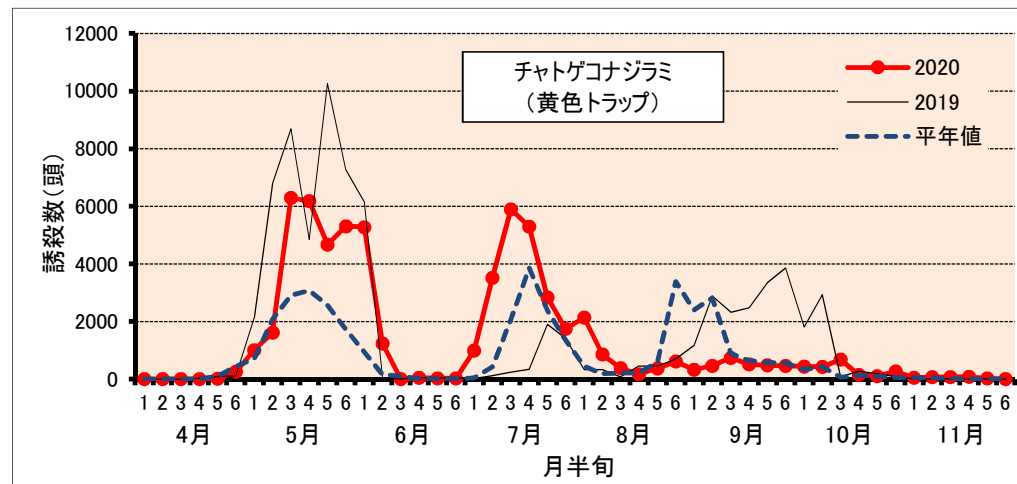

チャ害虫発生状況（甲賀市水口町水口）

2020年11月30日現在

防除にあたっては、病害虫発生予報(滋賀県病害虫防除所)などを参考にし、害虫の発生状況を確認してから実施してください。

注) 甲賀市水口町水口(滋賀県農業技術振興センター茶業指導所)の予察園における、フェロモントラップでの各害虫の誘殺状況を示しています。平年値は、10ヶ年(2010~2019年)の平均値です。