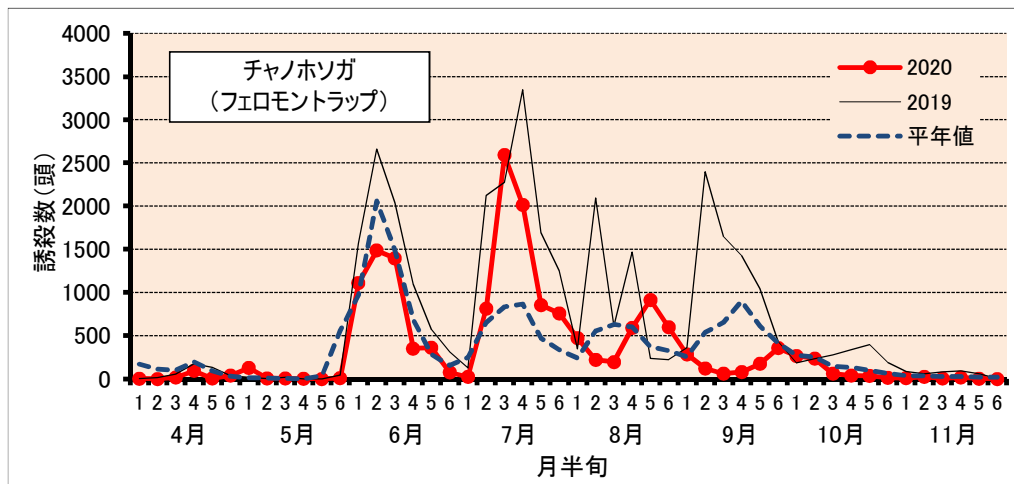

チャ害虫発生状況（甲賀市水口町水口）

2020年11月30日現在

防除にあたっては、病害虫発生予報(滋賀県病害虫防除所)などを参考にし、害虫の発生状況を確認してから実施してください。

注) 甲賀市水口町水口(滋賀県農業技術振興センター茶業指導所)の予察園における、フェロモントラップでの各害虫の誘殺状況を示しています。平年値は、10ヶ年(2010~2019年)の平均値です。