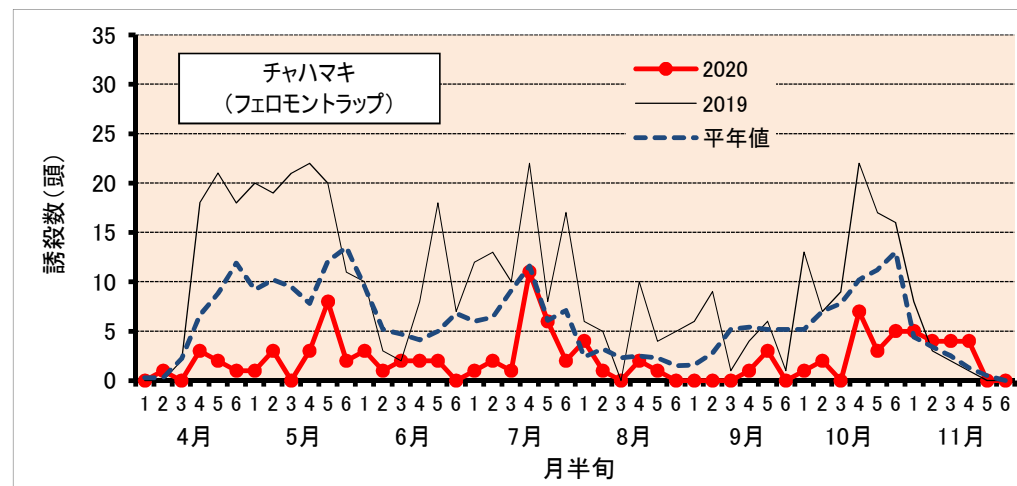

チャ害虫発生状況（甲賀市水口町水口）

2020年11月30日現在

防除にあたっては、病害虫発生予報(滋賀県病害虫防除所)などを参考にし、害虫の発生状況を確認してから実施してください。

注) 甲賀市水口町水口(滋賀県農業技術振興センター茶業指導所)の予察園における、フェロモントラップでの各害虫の誘殺状況を示しています。平年値は、10ヶ年(2010~2019年)の平均値です。