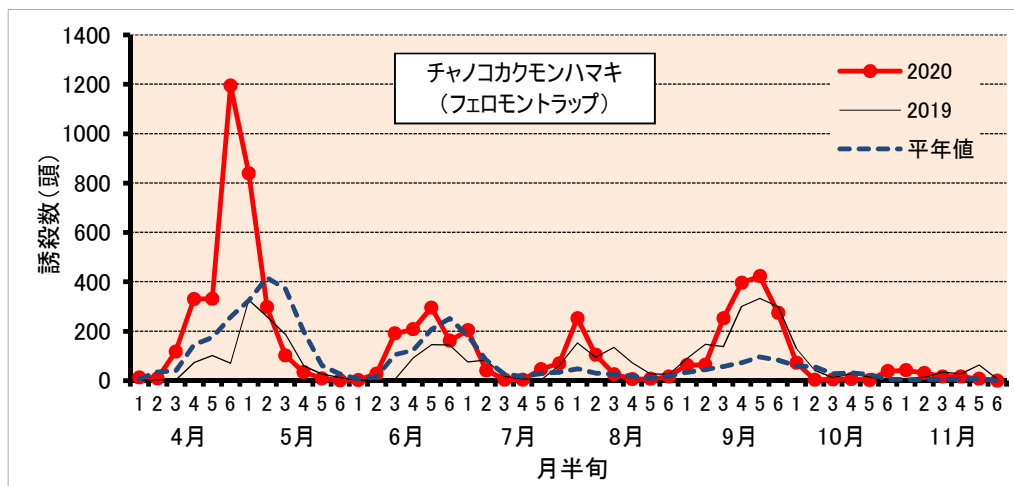

チャ害虫発生状況（甲賀市水口町水口）

2020年11月30日現在

防除にあたっては、病害虫発生予報(滋賀県病害虫防除所)などを参考にし、害虫の発生状況を確認してから実施してください。

注) 甲賀市水口町水口(滋賀県農業技術振興センター茶業指導所)の予察園における、フェロモントラップでの各害虫の誘殺状況を示しています。平年値は、10ヶ年(2010~2019年)の平均値です。