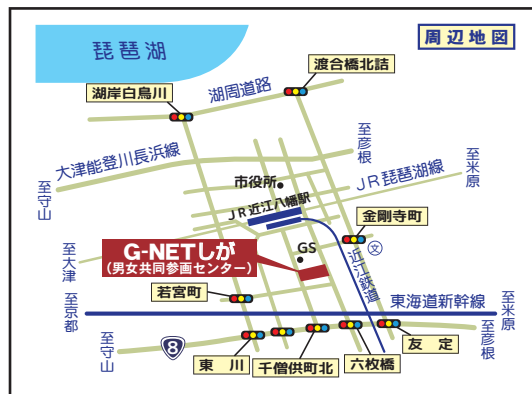

現在、日本バレーボール協会理事、コナミ取締役役としても活躍中。筑波大学体育系教授。講道館女子七段。

※感染防止対策を講じて開催いたします。

【ご参加いただく皆様へ】

- ◆館内では、マスクの持参・着用をお願いします。また、入り口にて手指の消毒にご協力ください。
- ◆当日受付前に非接触型検温計での検温を実施します。
- ◆体調不良の場合は、参加をご遠慮ください。

会場開催中止の際のオンライン開催について

新型コロナウイルス感染症の拡大状況により会場開催を中止した場合はオンラインでの開催に切り替えます。お申し込みいただいた方に、中止の連絡と共にメールにて視聴方法をご連絡いたします。