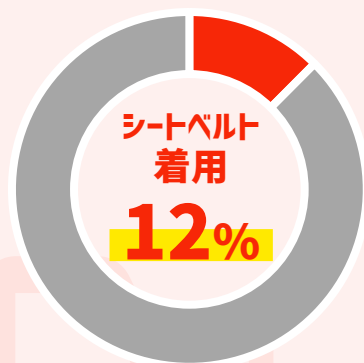

そのシートベルト 車だけでいいの？

交通事故発生時の状況

自動車

シートベルト
着用率

...

運転者の
死亡率

0.3%

(約300人に1人の割合)

トラクター等

21%

(約5人に1人の割合)

(公財) 交通事故総合分析センター資料 (平成27~令和元年合計) より作成
※自動車: 自動車運転中 (約141万人)、トラクター等: 農耕作業用特殊車乗員 (746人) のデータ

トラクターを運転するときは シートベルトを着用しましょう!!