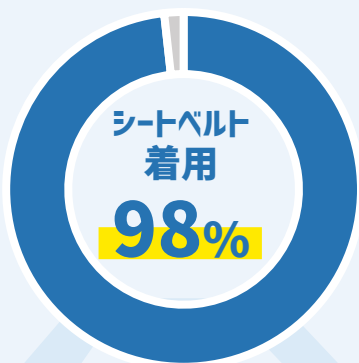

そのシートベルト 車だけでいいの？

交通事故発生時の状況

自動車

シートベルト
着用率

...

運転者の
死亡率

0.3%

(約300人に1人の割合)

トラクター等

21%

(約5人に1人の割合)

(公財) 交通事故総合分析センター資料 (平成27~令和元年合計) より作成
※自動車: 自動車運転中 (約141万人)、トラクター等: 農耕作業用特殊車乗員 (746人) のデータ

トラクターを運転するときは シートベルトを着用しましょう!!