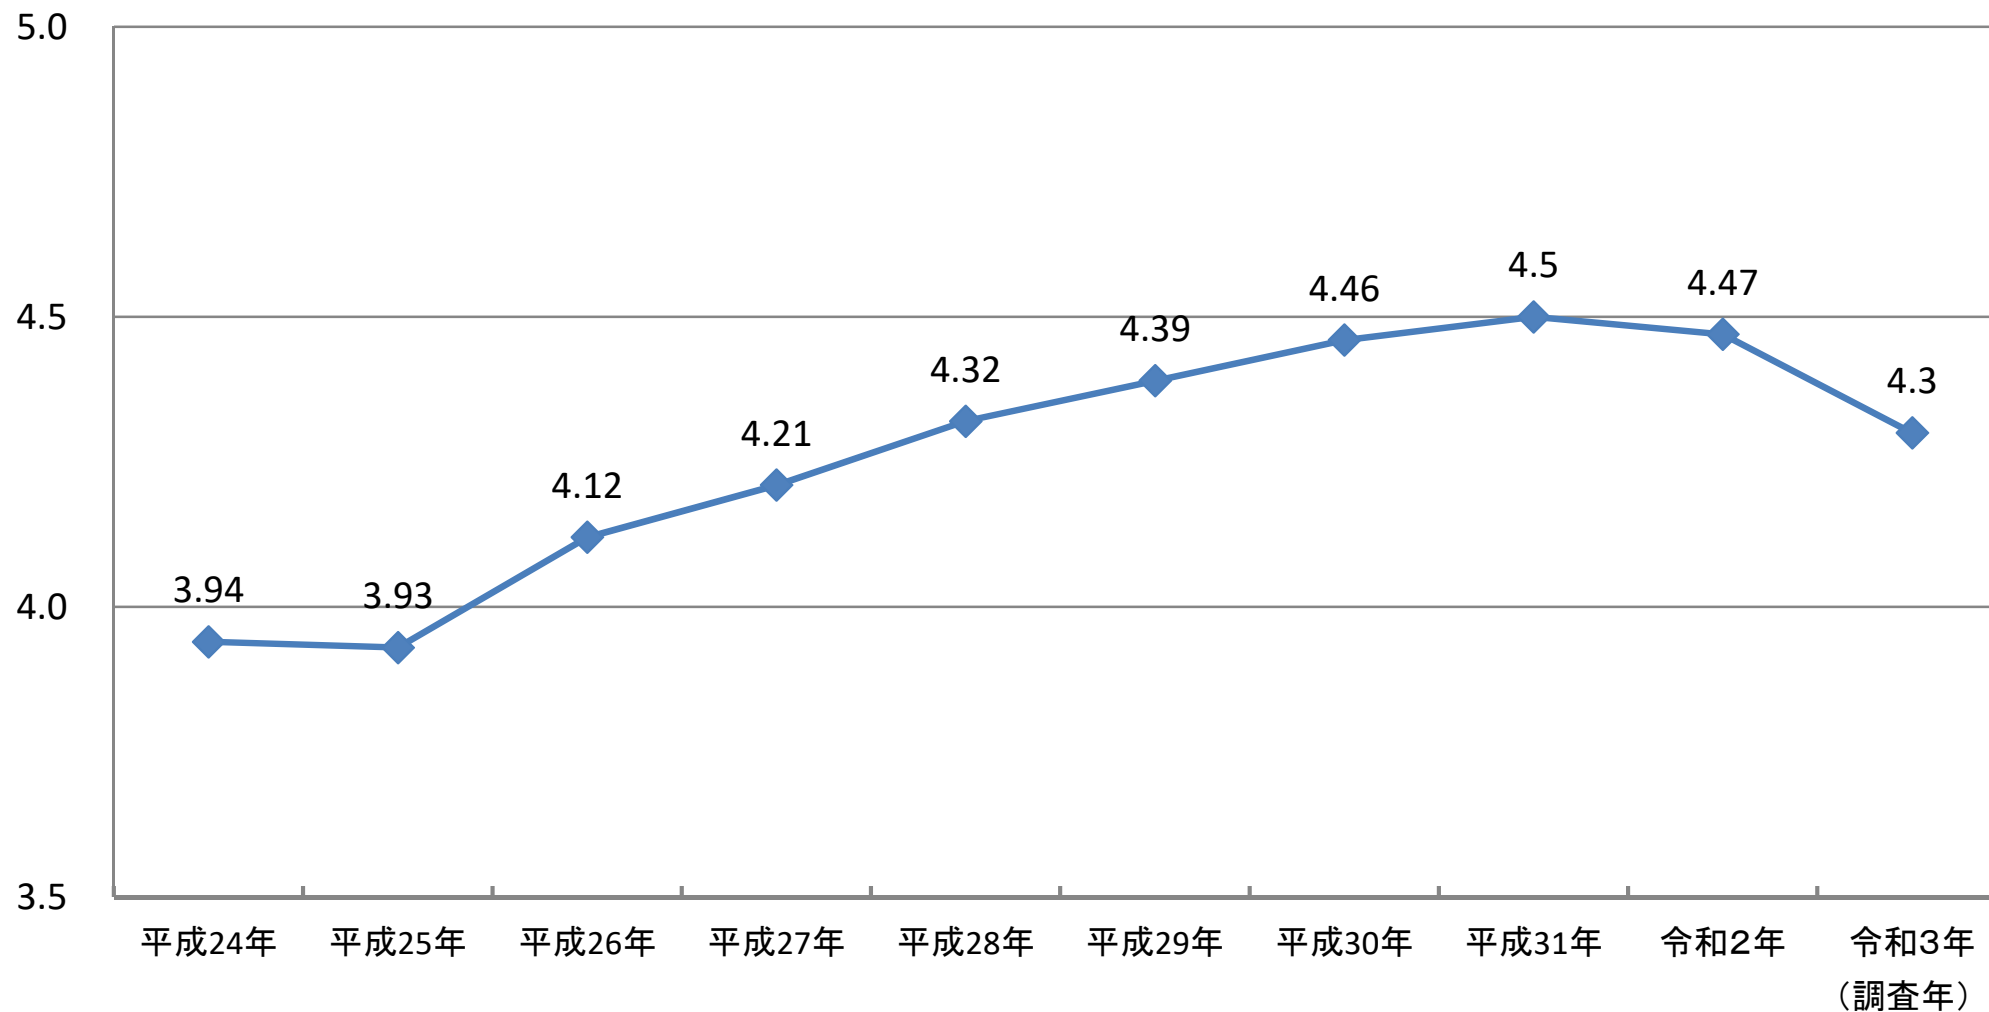

⑨ボーナス（賞与および臨時給与）の支給状況

(月分)

注 前年8月から当年7月までの1年間の支給状況です。