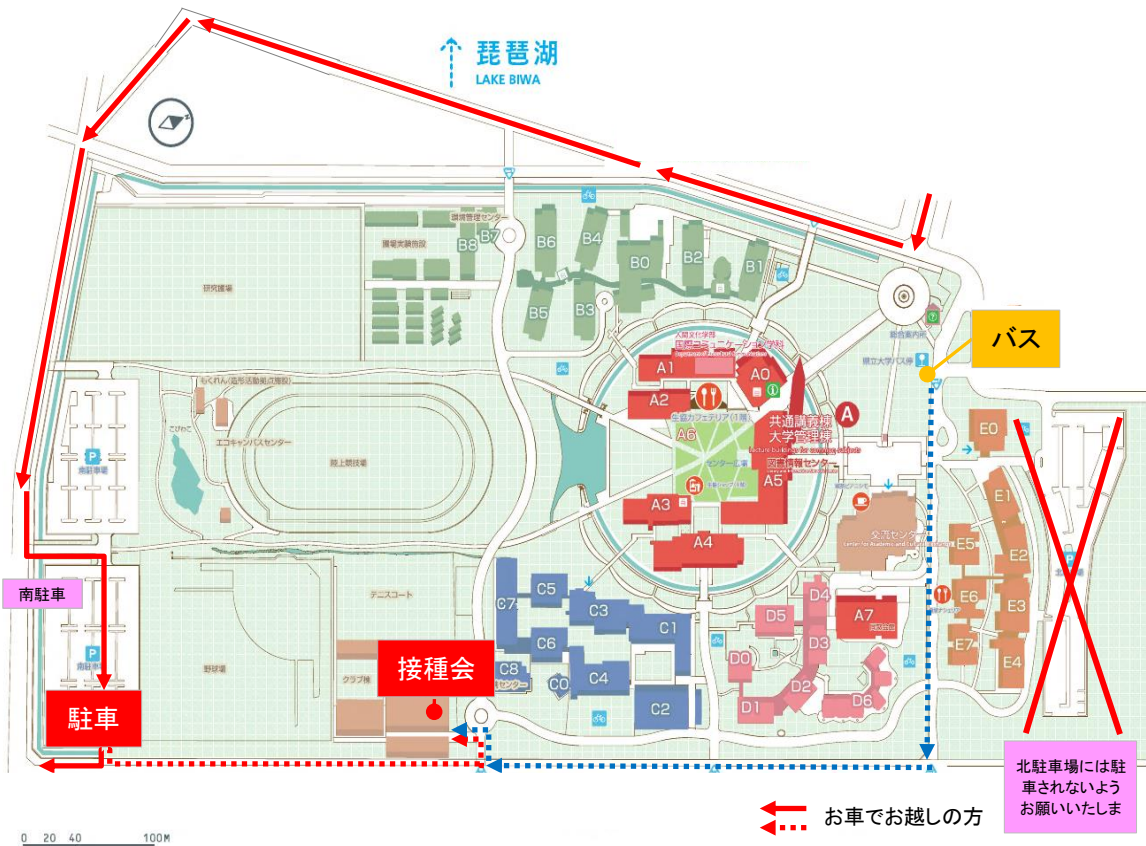

# 【北部会場アクセス案内】

## 交通案内

JR 南彦根駅からバスで約 15 分  
（南彦根駅西口：南彦根県立大学線）

JR 彦根駅からバスで約 25 分  
（彦根駅：三津屋線）

※バスの時刻表は以下の URL あるいは QR コードにアクセスし、「停留所」に「南彦根駅西口」あるいは「彦根駅」と入力し、「県立大学」行き路線の時刻表を御参照ください。

<https://ohmitetudo-bus.jorudan.biz/diagram>

名神彦根 IC から  
大学まで車で約 20 分  
（6.5km）

## 大学構内案内図

← 赤点線 お車でお越しの方

← 青点線 バスでお越しの方

北駐車場には駐車されたいようお願いいたします