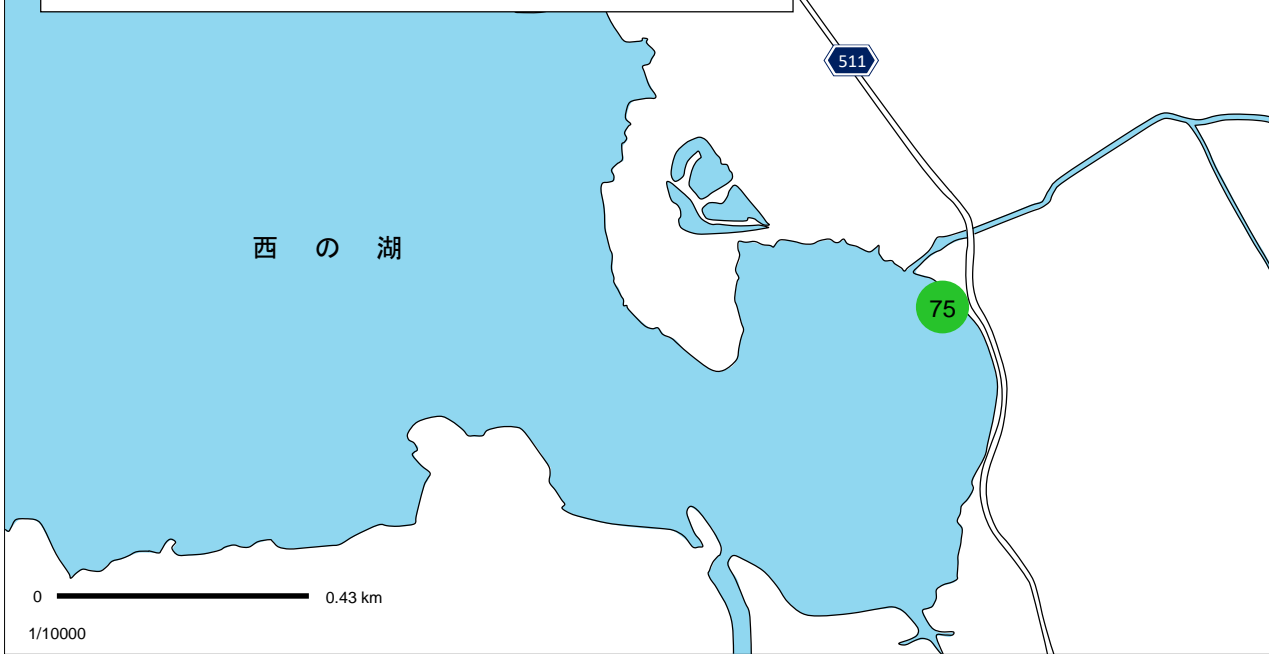

⑨⑦⑨⑧ 大津市南小松(南小松漁港・近江舞子内湖)

97

南小松魚港

98

近江舞子内湖

307

湖西線

近江内湖中浜水泳場

0 ————— 0.21 km

1/5000

⑨6 大津市北小松(北小松漁港)

湖西線

161

北小松漁港

96

0 0.107 km

⑧4 高島市マキノ町海津(海津漁港)

⑦9 長浜市港町(長浜港湾内)

⑦8 彦根市柳川町(柳川漁港)

⑦⑥ 近江八幡市長命寺(長命寺港)

⑦⑤ 近江八幡市下豊浦(西の湖)

⑦⑦ 能登川市伊庭内湖(能登川水車とカヌーランド)

⑦④ 野洲市吉川(吉川港)

73 守山市木浜町(木浜内湖)