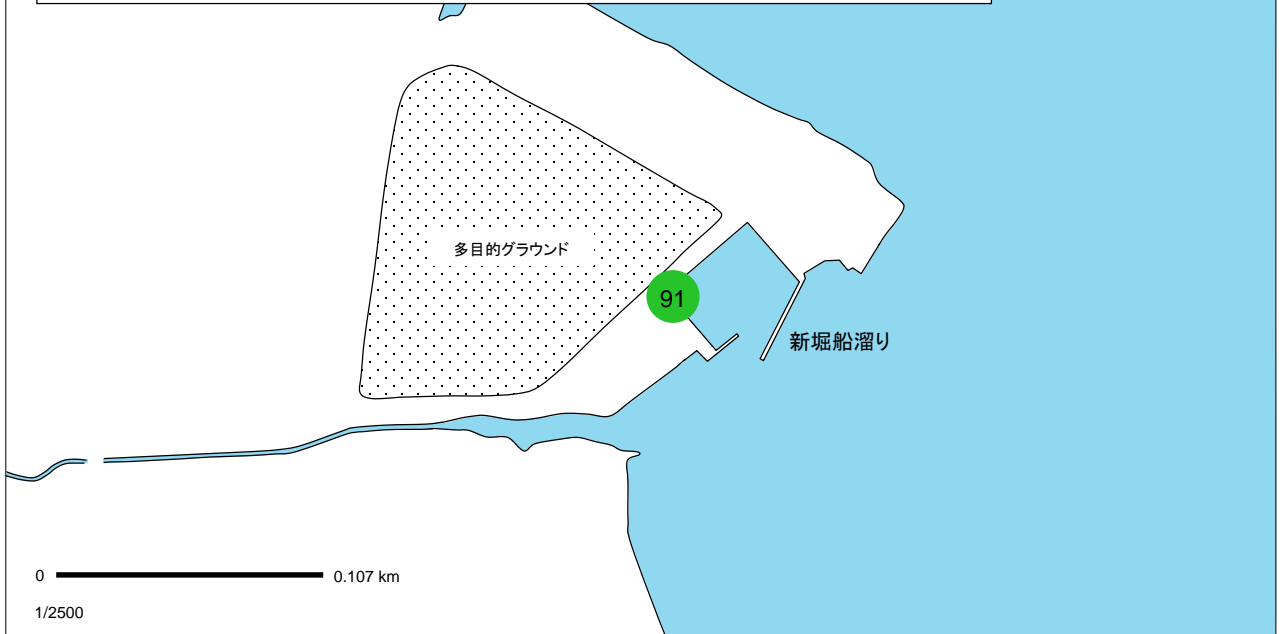

⑨1 高島市安曇川町北船木(新堀船溜り)