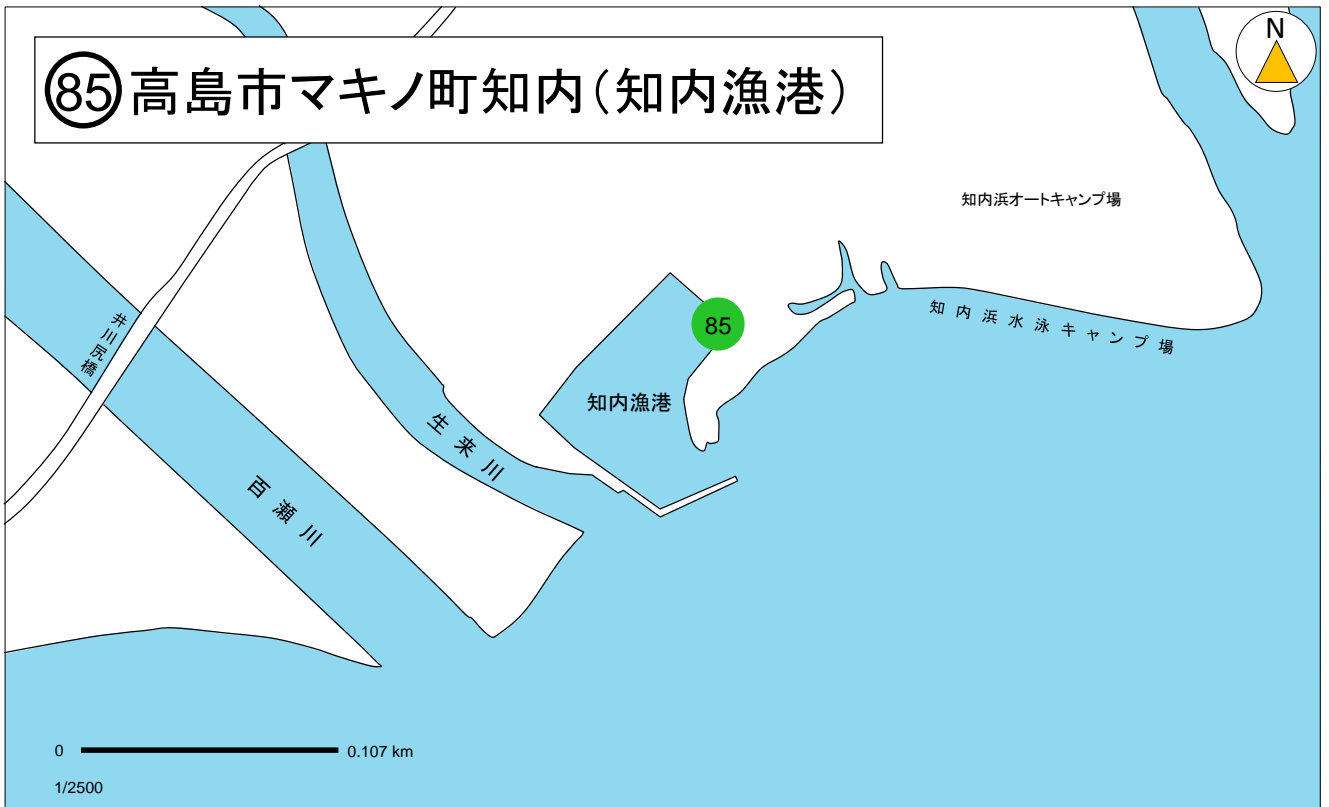

1/2500

⑨1 高島市安曇川町北船木(新堀船溜り)

⑨2 高島市安曇川町南船木(エカイ沼)

⑨0 高島市安曇川町北船木(北船木漁港)

⑧9 高島市新旭町針江(針江大川船溜)

⑧⑧ 高島市今津町浜分(浜分漁港)

⑧⑥⑧⑦ 高島市今津町北仰(貫川内湖北・南)

⑧5 高島市マキノ町知内(知内漁港)

⑧4 高島市マキノ町海津(海津漁港)

⑦9 長浜市港町(長浜港湾内)

⑦8 彦根市柳川町(柳川漁港)

⑦⑥ 近江八幡市長命寺(長命寺港)

⑦⑤ 近江八幡市下豊浦(西の湖)

⑦⑦ 能登川市伊庭内湖(能登川水車とカヌーランド)

⑦④ 野洲市吉川(吉川港)

73 守山市木浜町(木浜内湖)