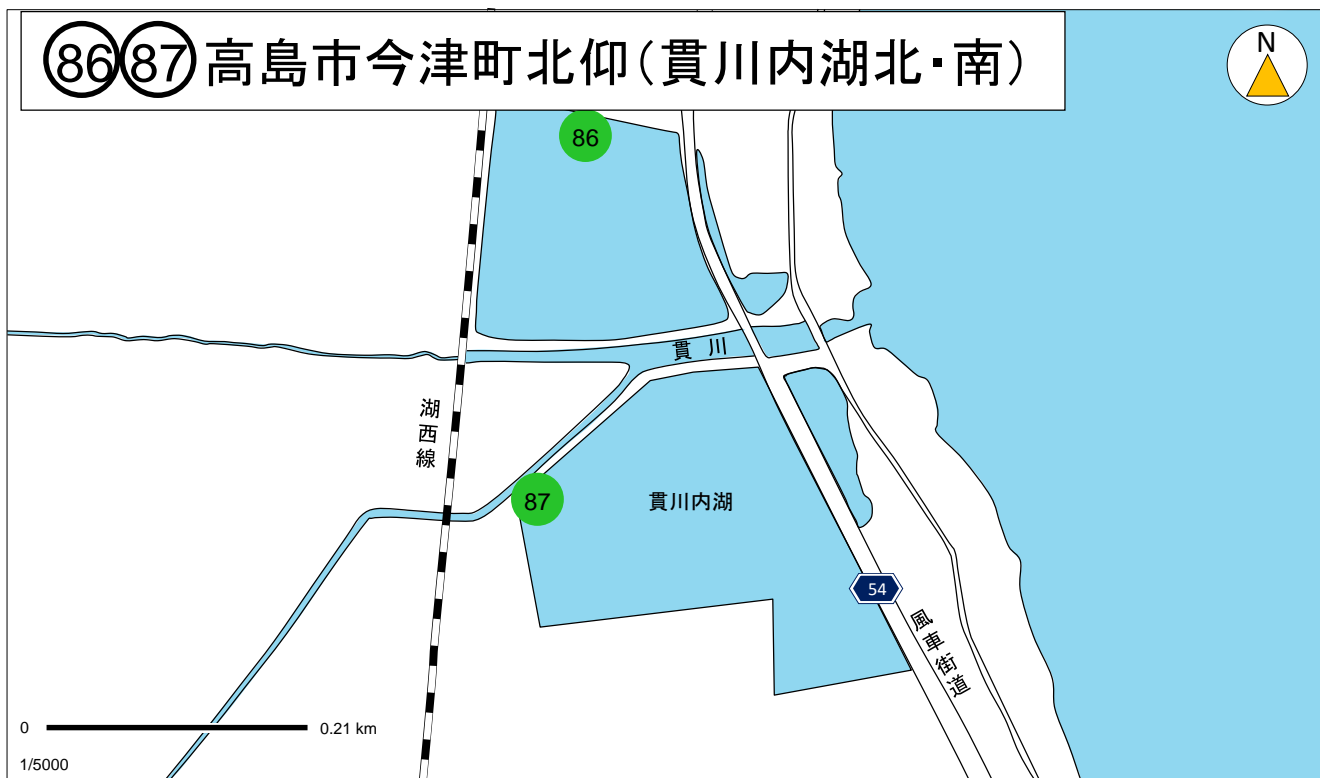

⑨⑦⑨⑧ 大津市南小松(南小松漁港・近江舞子内湖)

97

南小松魚港

98

近江舞子内湖

307

湖西線

近江内湖中浜水泳場

161

0 0.107 km

1/2500

⑨3 高島市安曇川町四津川(堀川船溜り)

93

堀川船溜り

堀川排水機場

0 0.107 km

1/2500

⑨1 高島市安曇川町北船木(新堀船溜り)

⑨2 高島市安曇川町南船木(エカイ沼)

⑨0 高島市安曇川町北船木(北船木漁港)

⑧9 高島市新旭町針江(針江大川船溜)

⑧⑧ 高島市今津町浜分(浜分漁港)

⑧⑥⑧⑦ 高島市今津町北仰(貫川内湖北・南)

⑧5 高島市マキノ町知内(知内漁港)

⑧4 高島市マキノ町海津(海津漁港)

⑦9 長浜市港町(長浜港湾内)

⑦8 彦根市柳川町(柳川漁港)

⑦⑥ 近江八幡市長命寺(長命寺港)

⑦⑤ 近江八幡市下豊浦(西の湖)

⑦⑦ 能登川市伊庭内湖(能登川水車とカヌーランド)

⑦④ 野洲市吉川(吉川港)

73 守山市木浜町(木浜内湖)