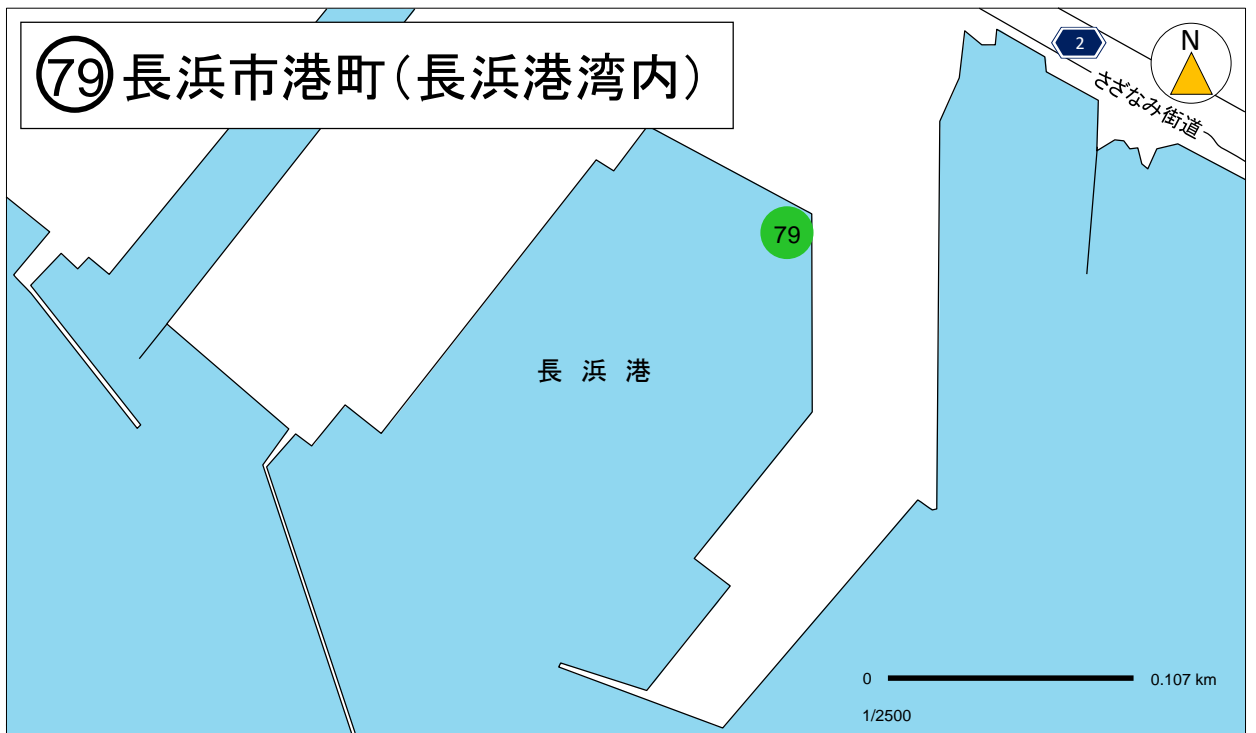

⑦9 長浜市港町(長浜港湾内)