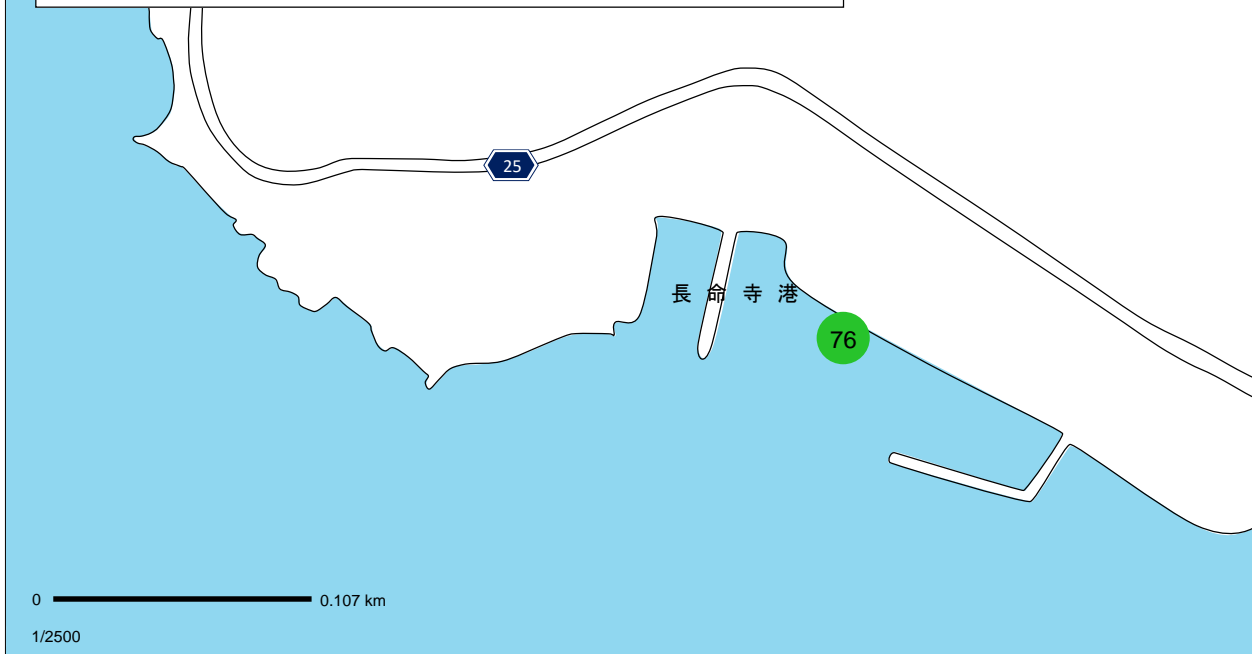

⑧4 高島市マキノ町海津(海津漁港)

⑦9 長浜市港町(長浜港湾内)

⑦8 彦根市柳川町(柳川漁港)

⑦⑥ 近江八幡市長命寺(長命寺港)

⑦⑤ 近江八幡市下豊浦(西の湖)

⑦⑦ 能登川市伊庭内湖(能登川水車とカヌーランド)

⑦④ 野洲市吉川(吉川港)

73 守山市木浜町(木浜内湖)

ゴルフコース

木浜内湖

559

守山市魚つり場

木浜内湖

0 0.21 km

1/5000

71 草津市志那町(志那漁港)