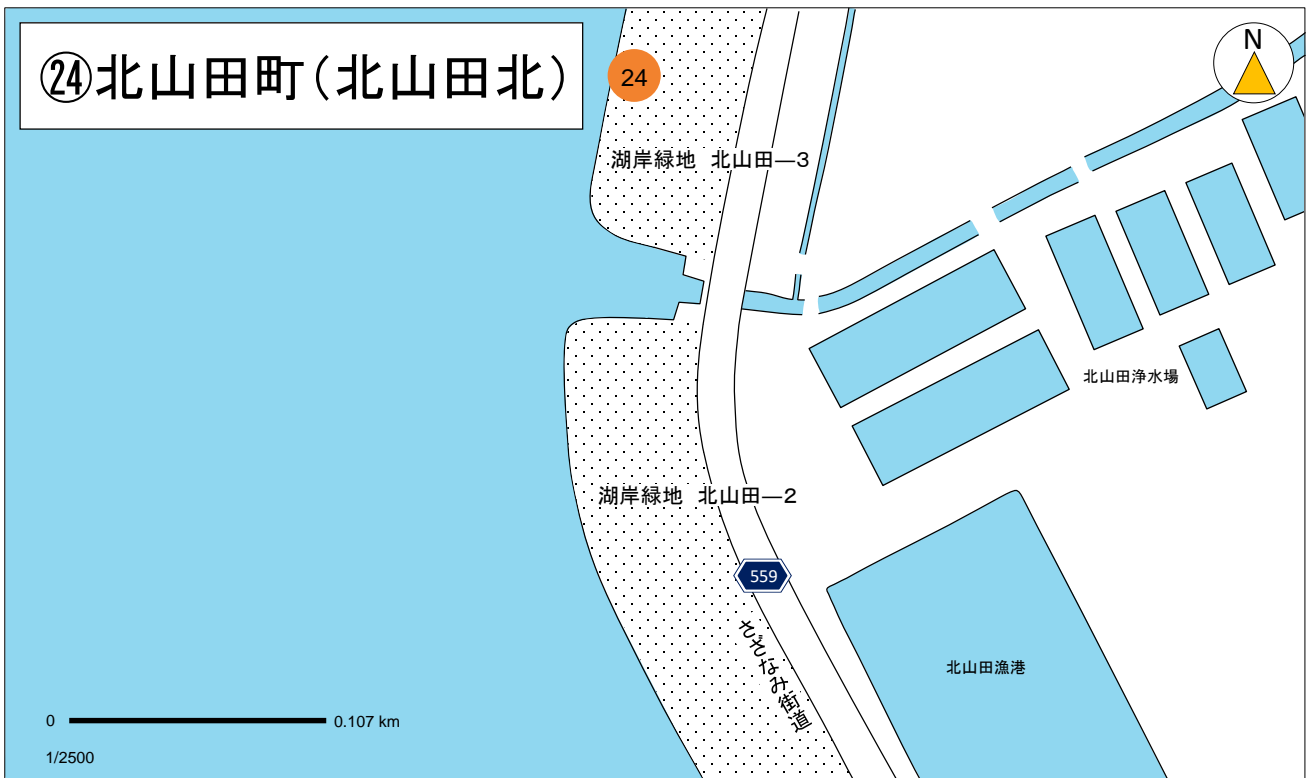

0 0.107 km

1/2500

②5 志那町(実験センター跡地南)

湖岸緑地 志那-1

駐車場

平湖

559

さざなみ街道

25

駐車場

0 ————— 0.107 km

1/2500

②③②④北山田町、②②矢橋町

②② 矢橋町(帰帆島)

559

湖岸緑地 帰帆島—3

湖岸緑地 帰帆島—2

22

0 ————— 0.107 km

1/2500

湖岸緑地 帰帆島—2