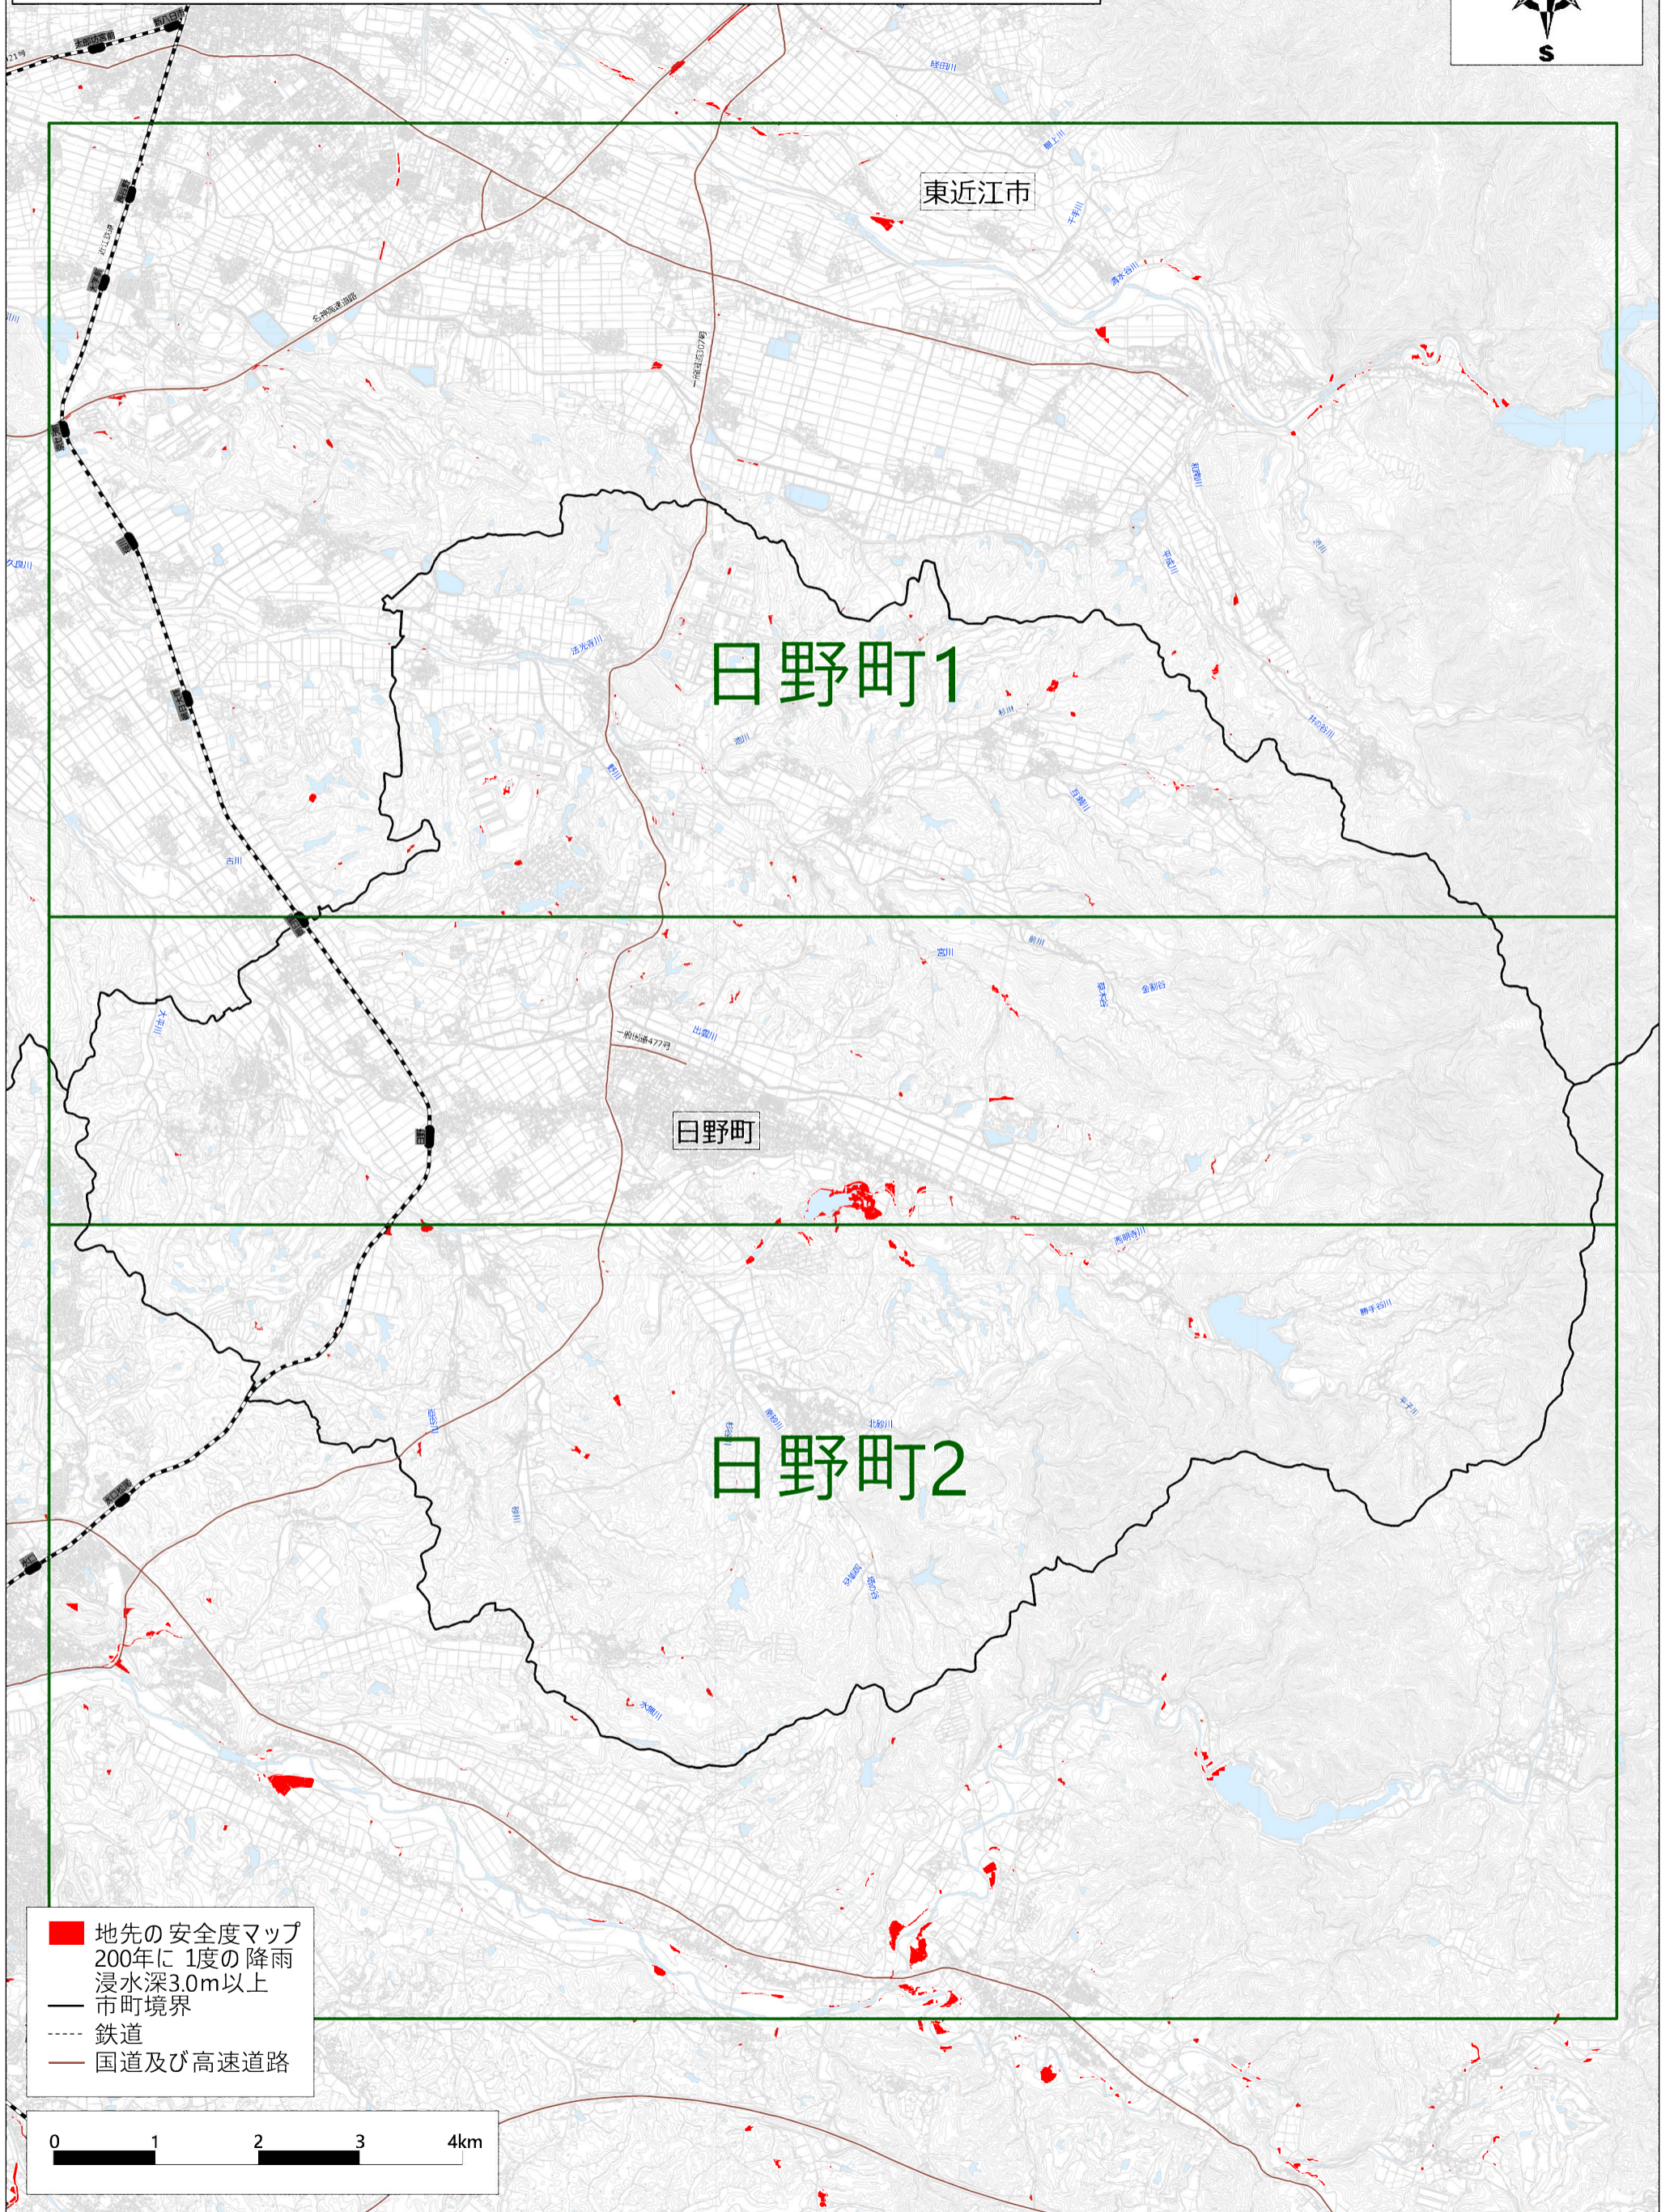

【日野町】 特に安全な住まい方が必要なエリア（浸水）

※着色のないところも浸水リスクがありますので、「地先の安全度マップ」をご確認ください。

【日野町】1 特に安全な住まい方が必要なエリア（浸水）

※着色のないところも浸水リスクがありますので、「地先の安全度マップ」をご確認ください。