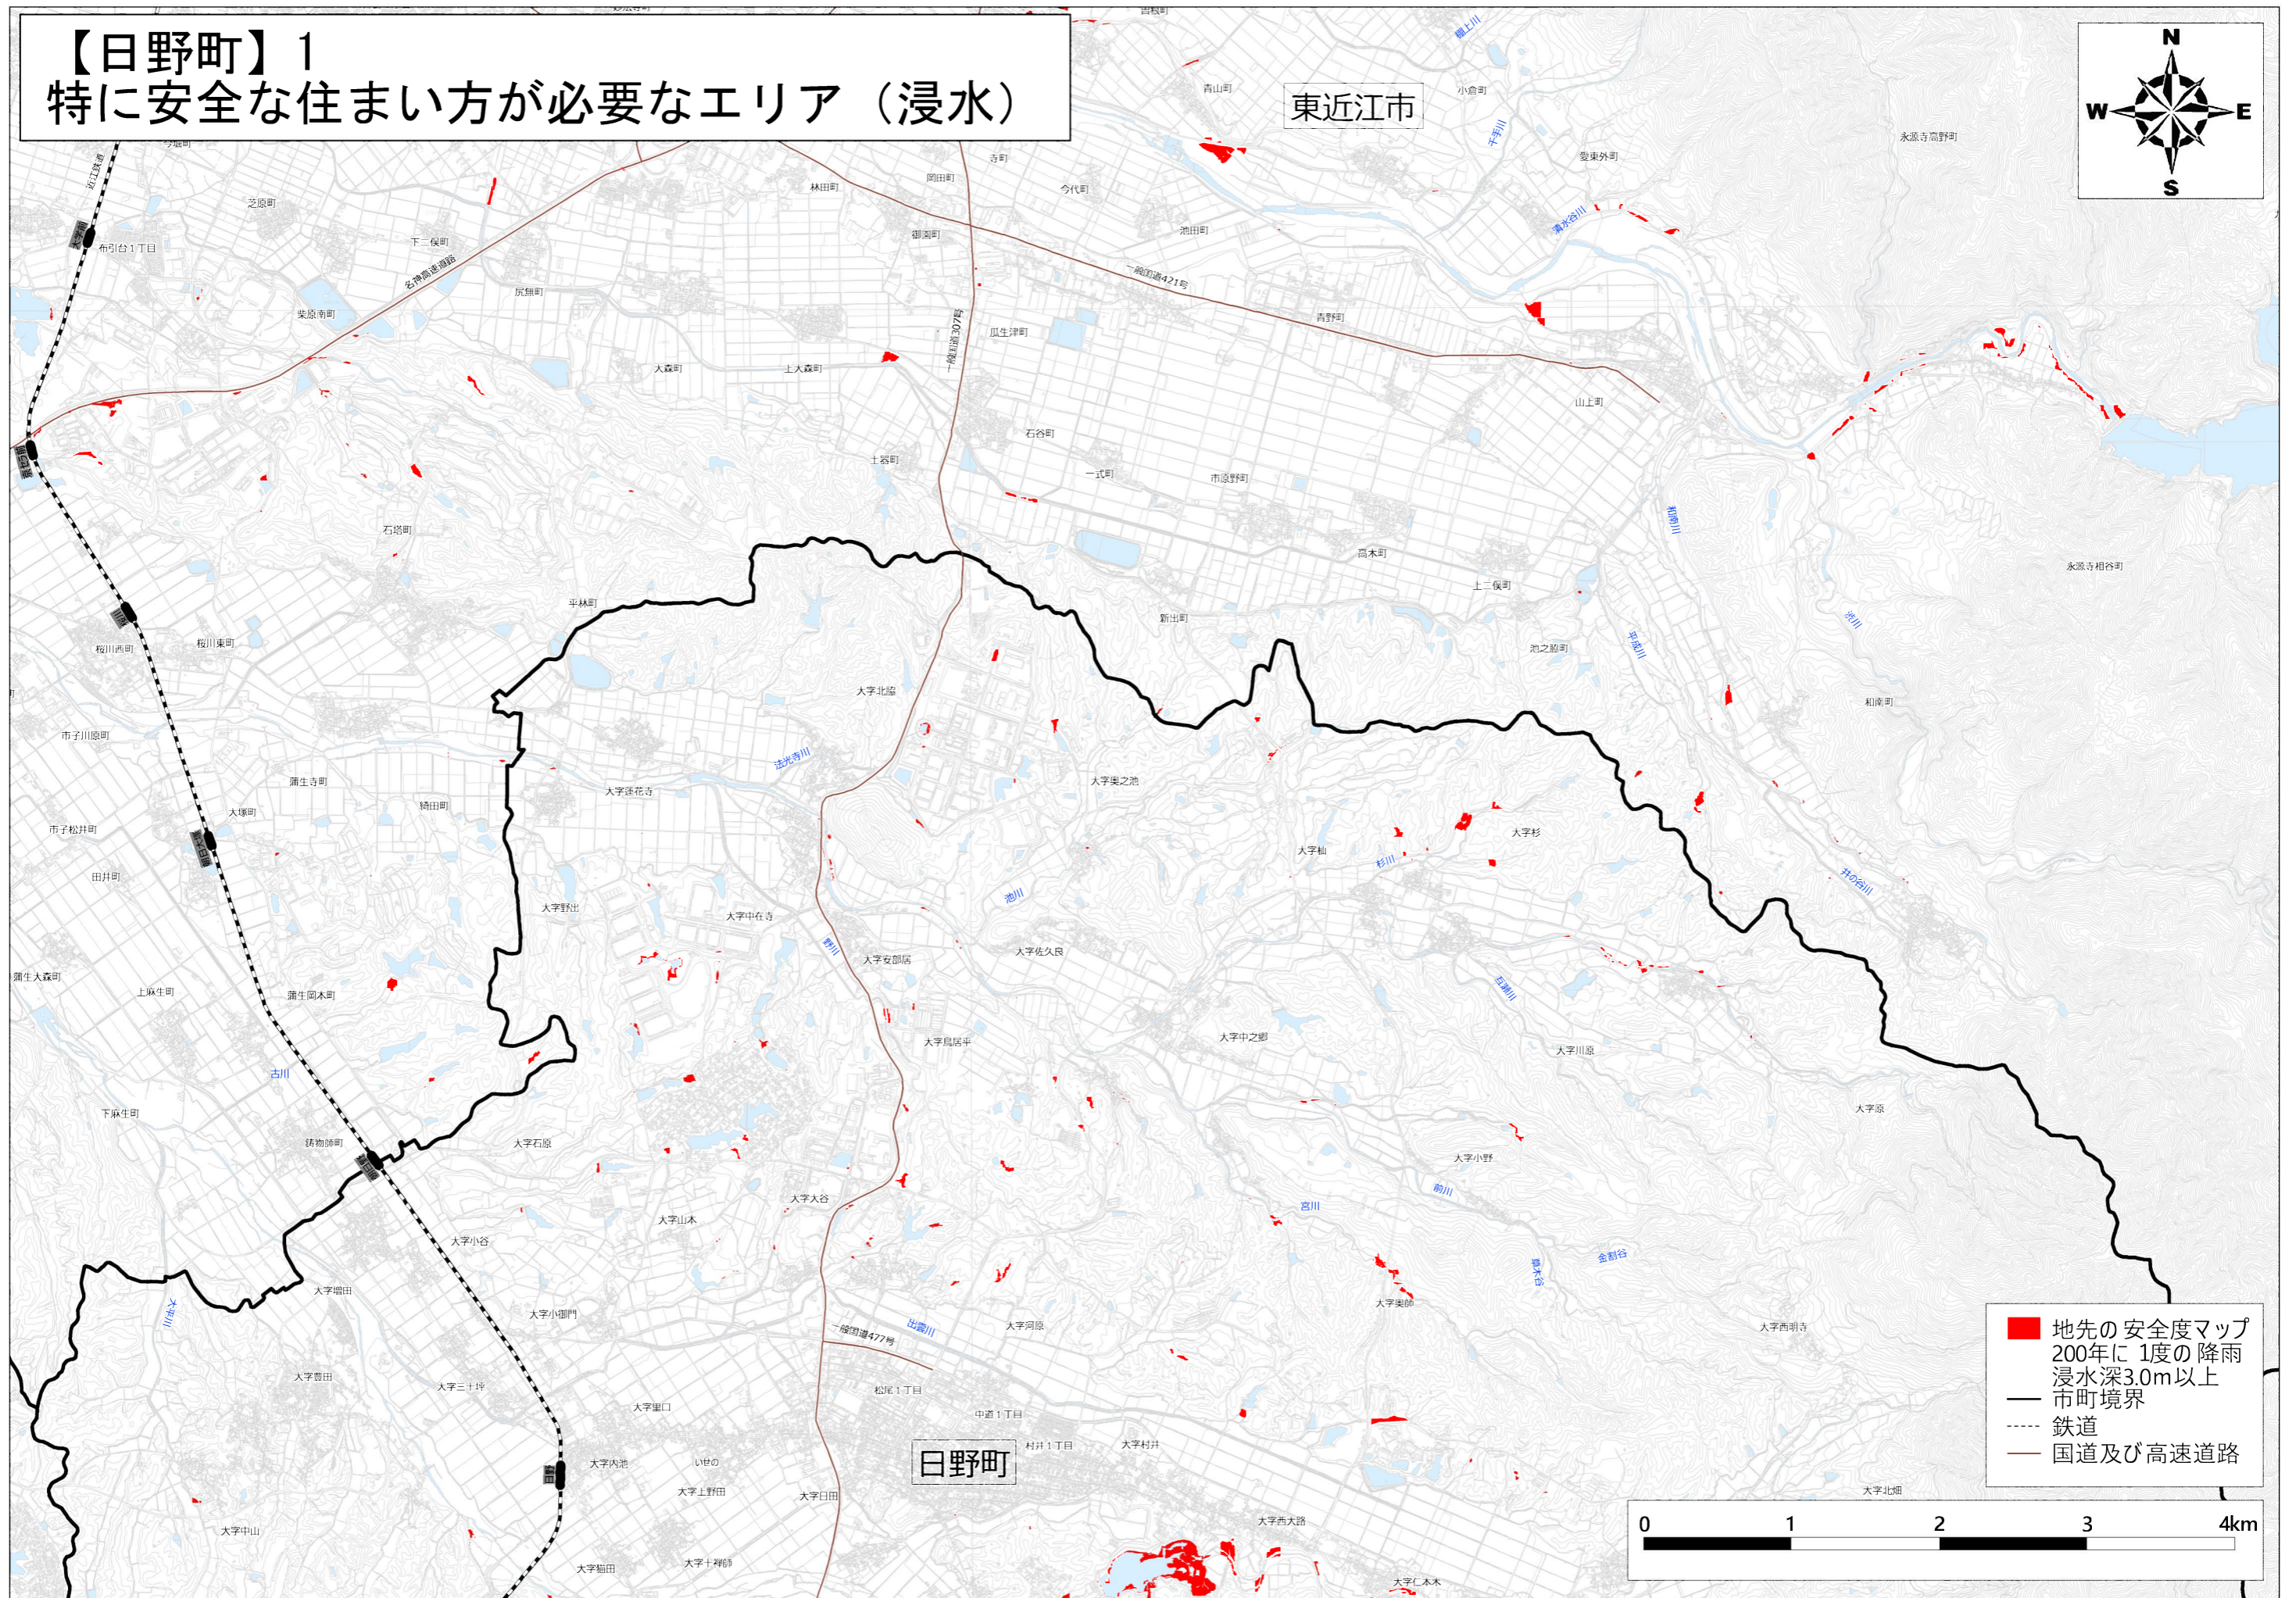

【日野町】 特に安全な住まい方が必要なエリア（浸水）

※着色のないところも浸水リスクがありますので、「地先の安全度マップ」をご確認ください。

【日野町】1 特に安全な住まい方が必要なエリア（浸水）

※着色のないところも浸水リスクがありますので、「地先の安全度マップ」をご確認ください。