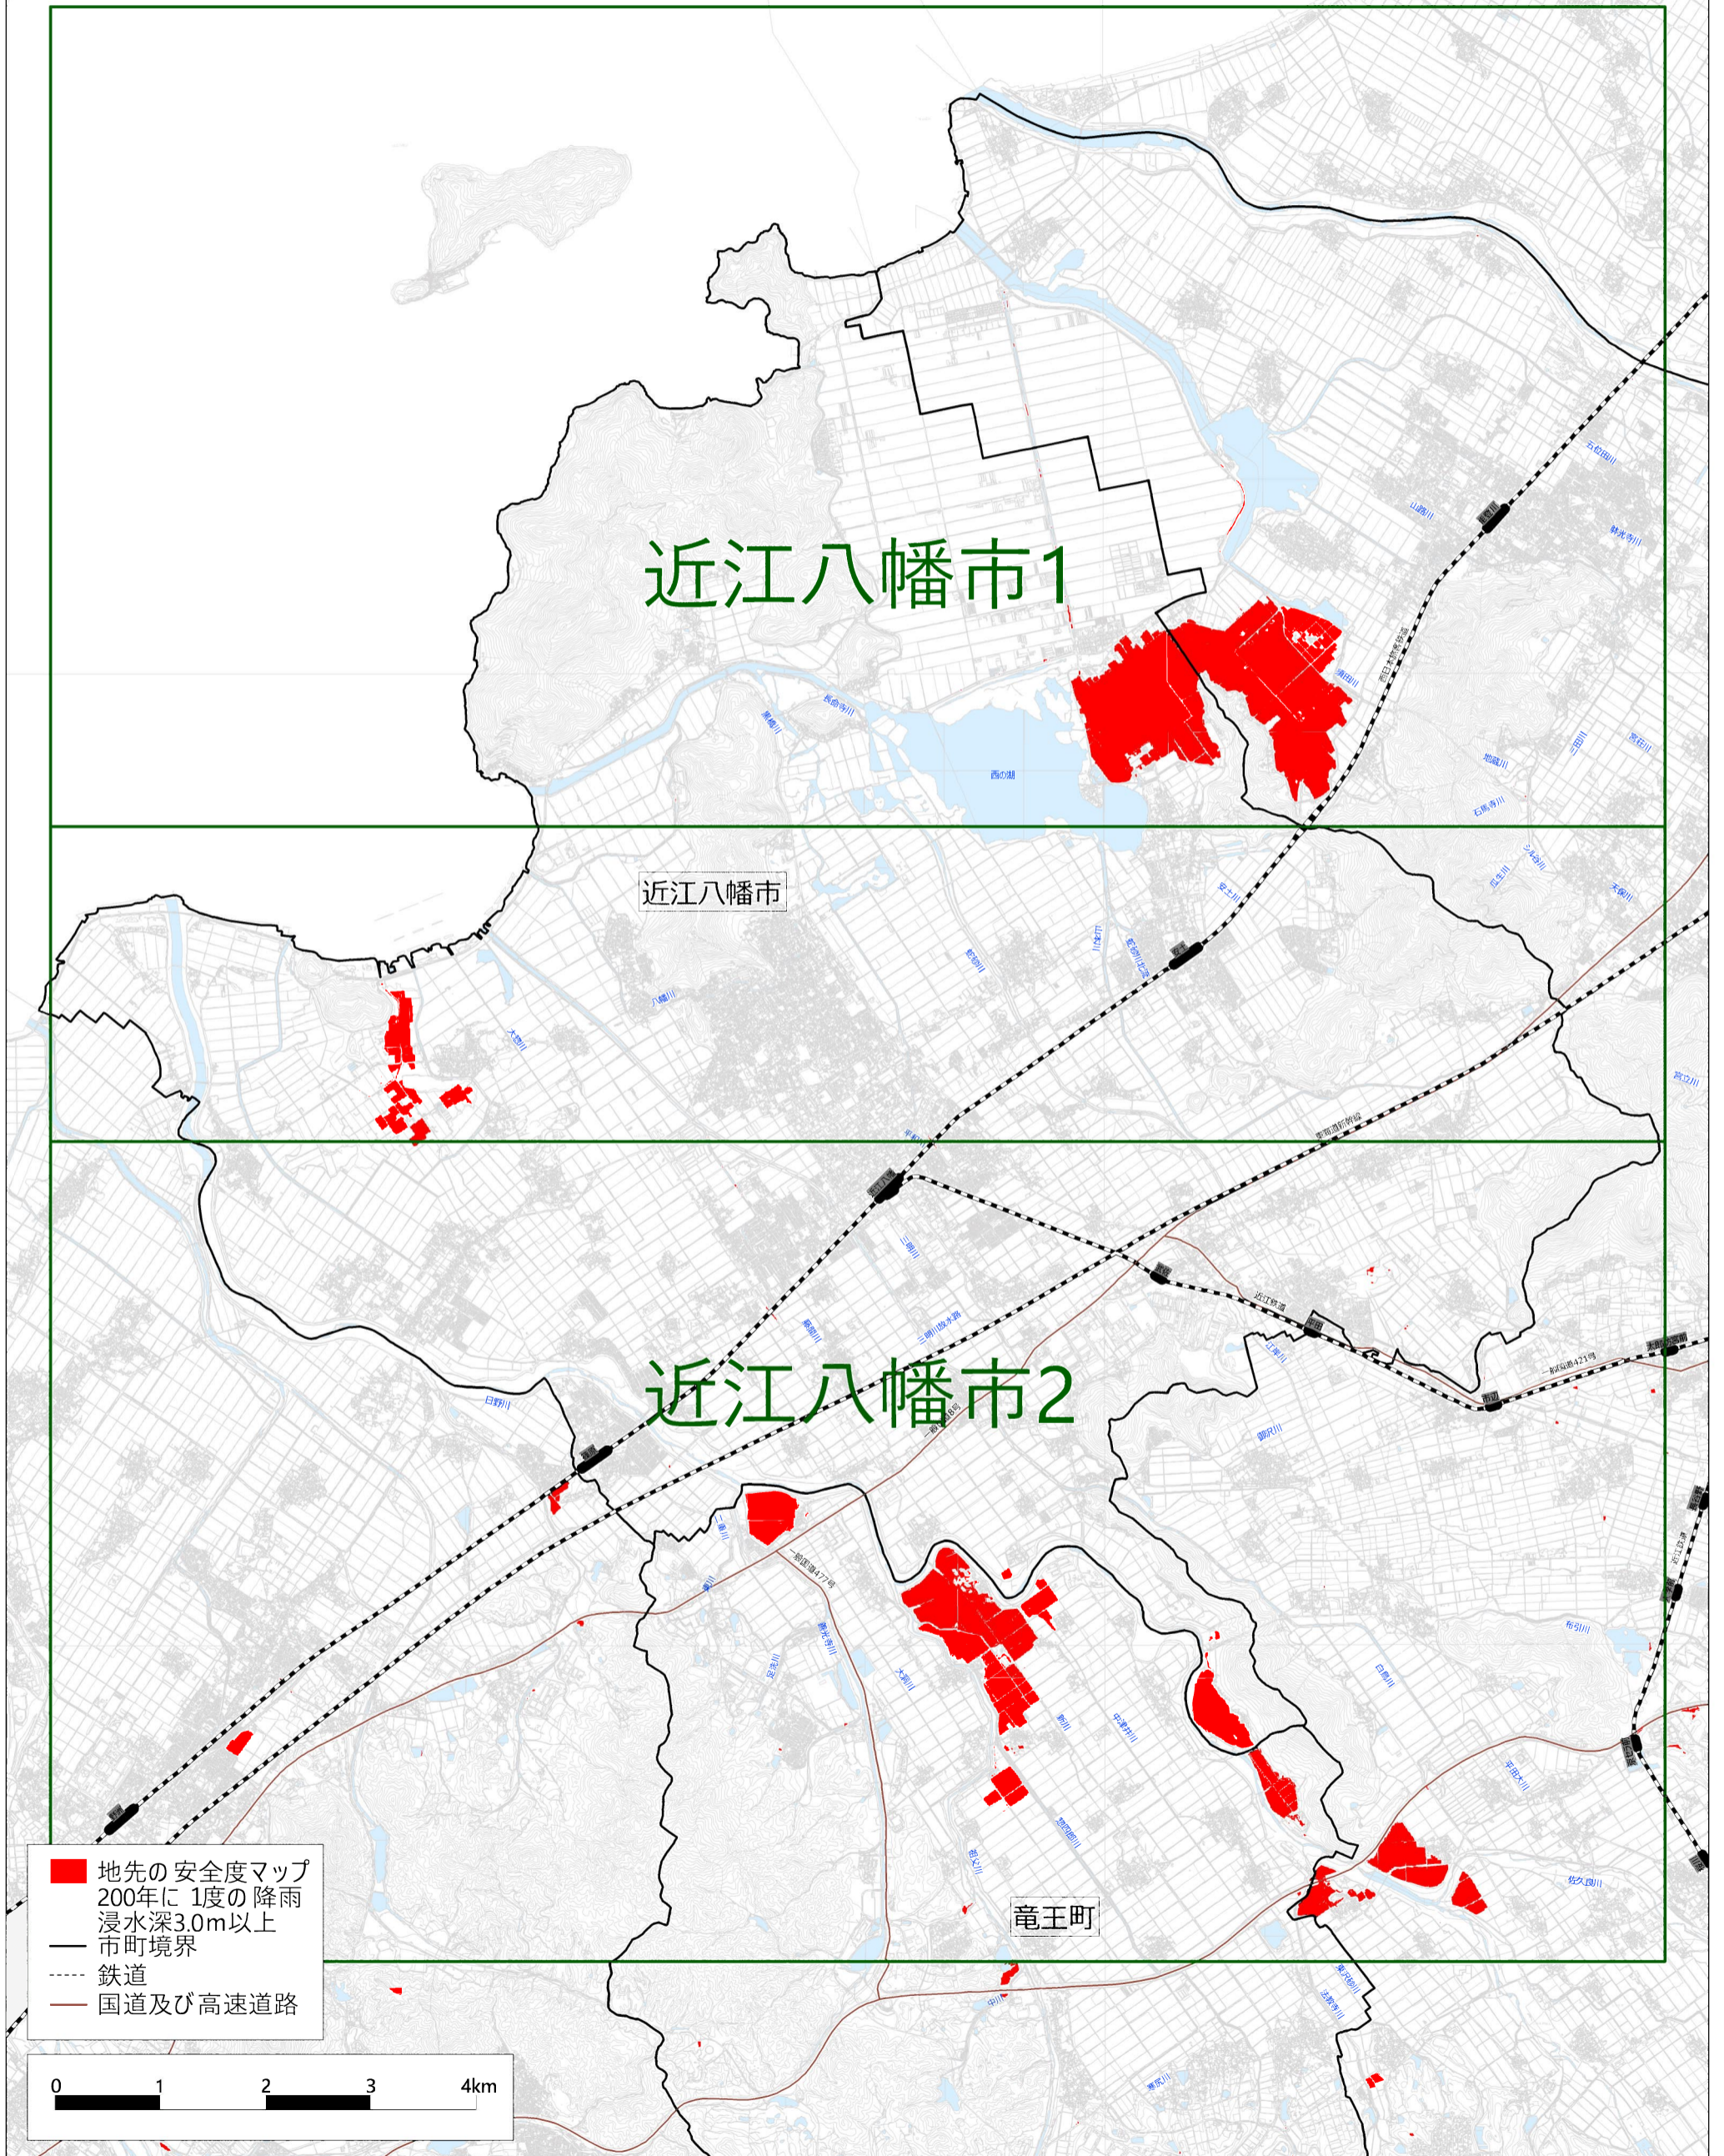

【近江八幡市】
特に安全な住まい方が必要なエリア（浸水）

※着色のないところも浸水リスクがありますので、「地先の安全度マップ」をご確認ください。

【近江八幡市】1
特に安全な住まい方が必要なエリア（浸水）

※着色のないところも浸水リスクがありますので、「地先の安全度マップ」をご確認ください。

【近江八幡市】2 特に安全な住まい方が必要なエリア（浸水）

※着色のないところも浸水リスクがありますので、「地先の安全度マップ」をご確認ください。