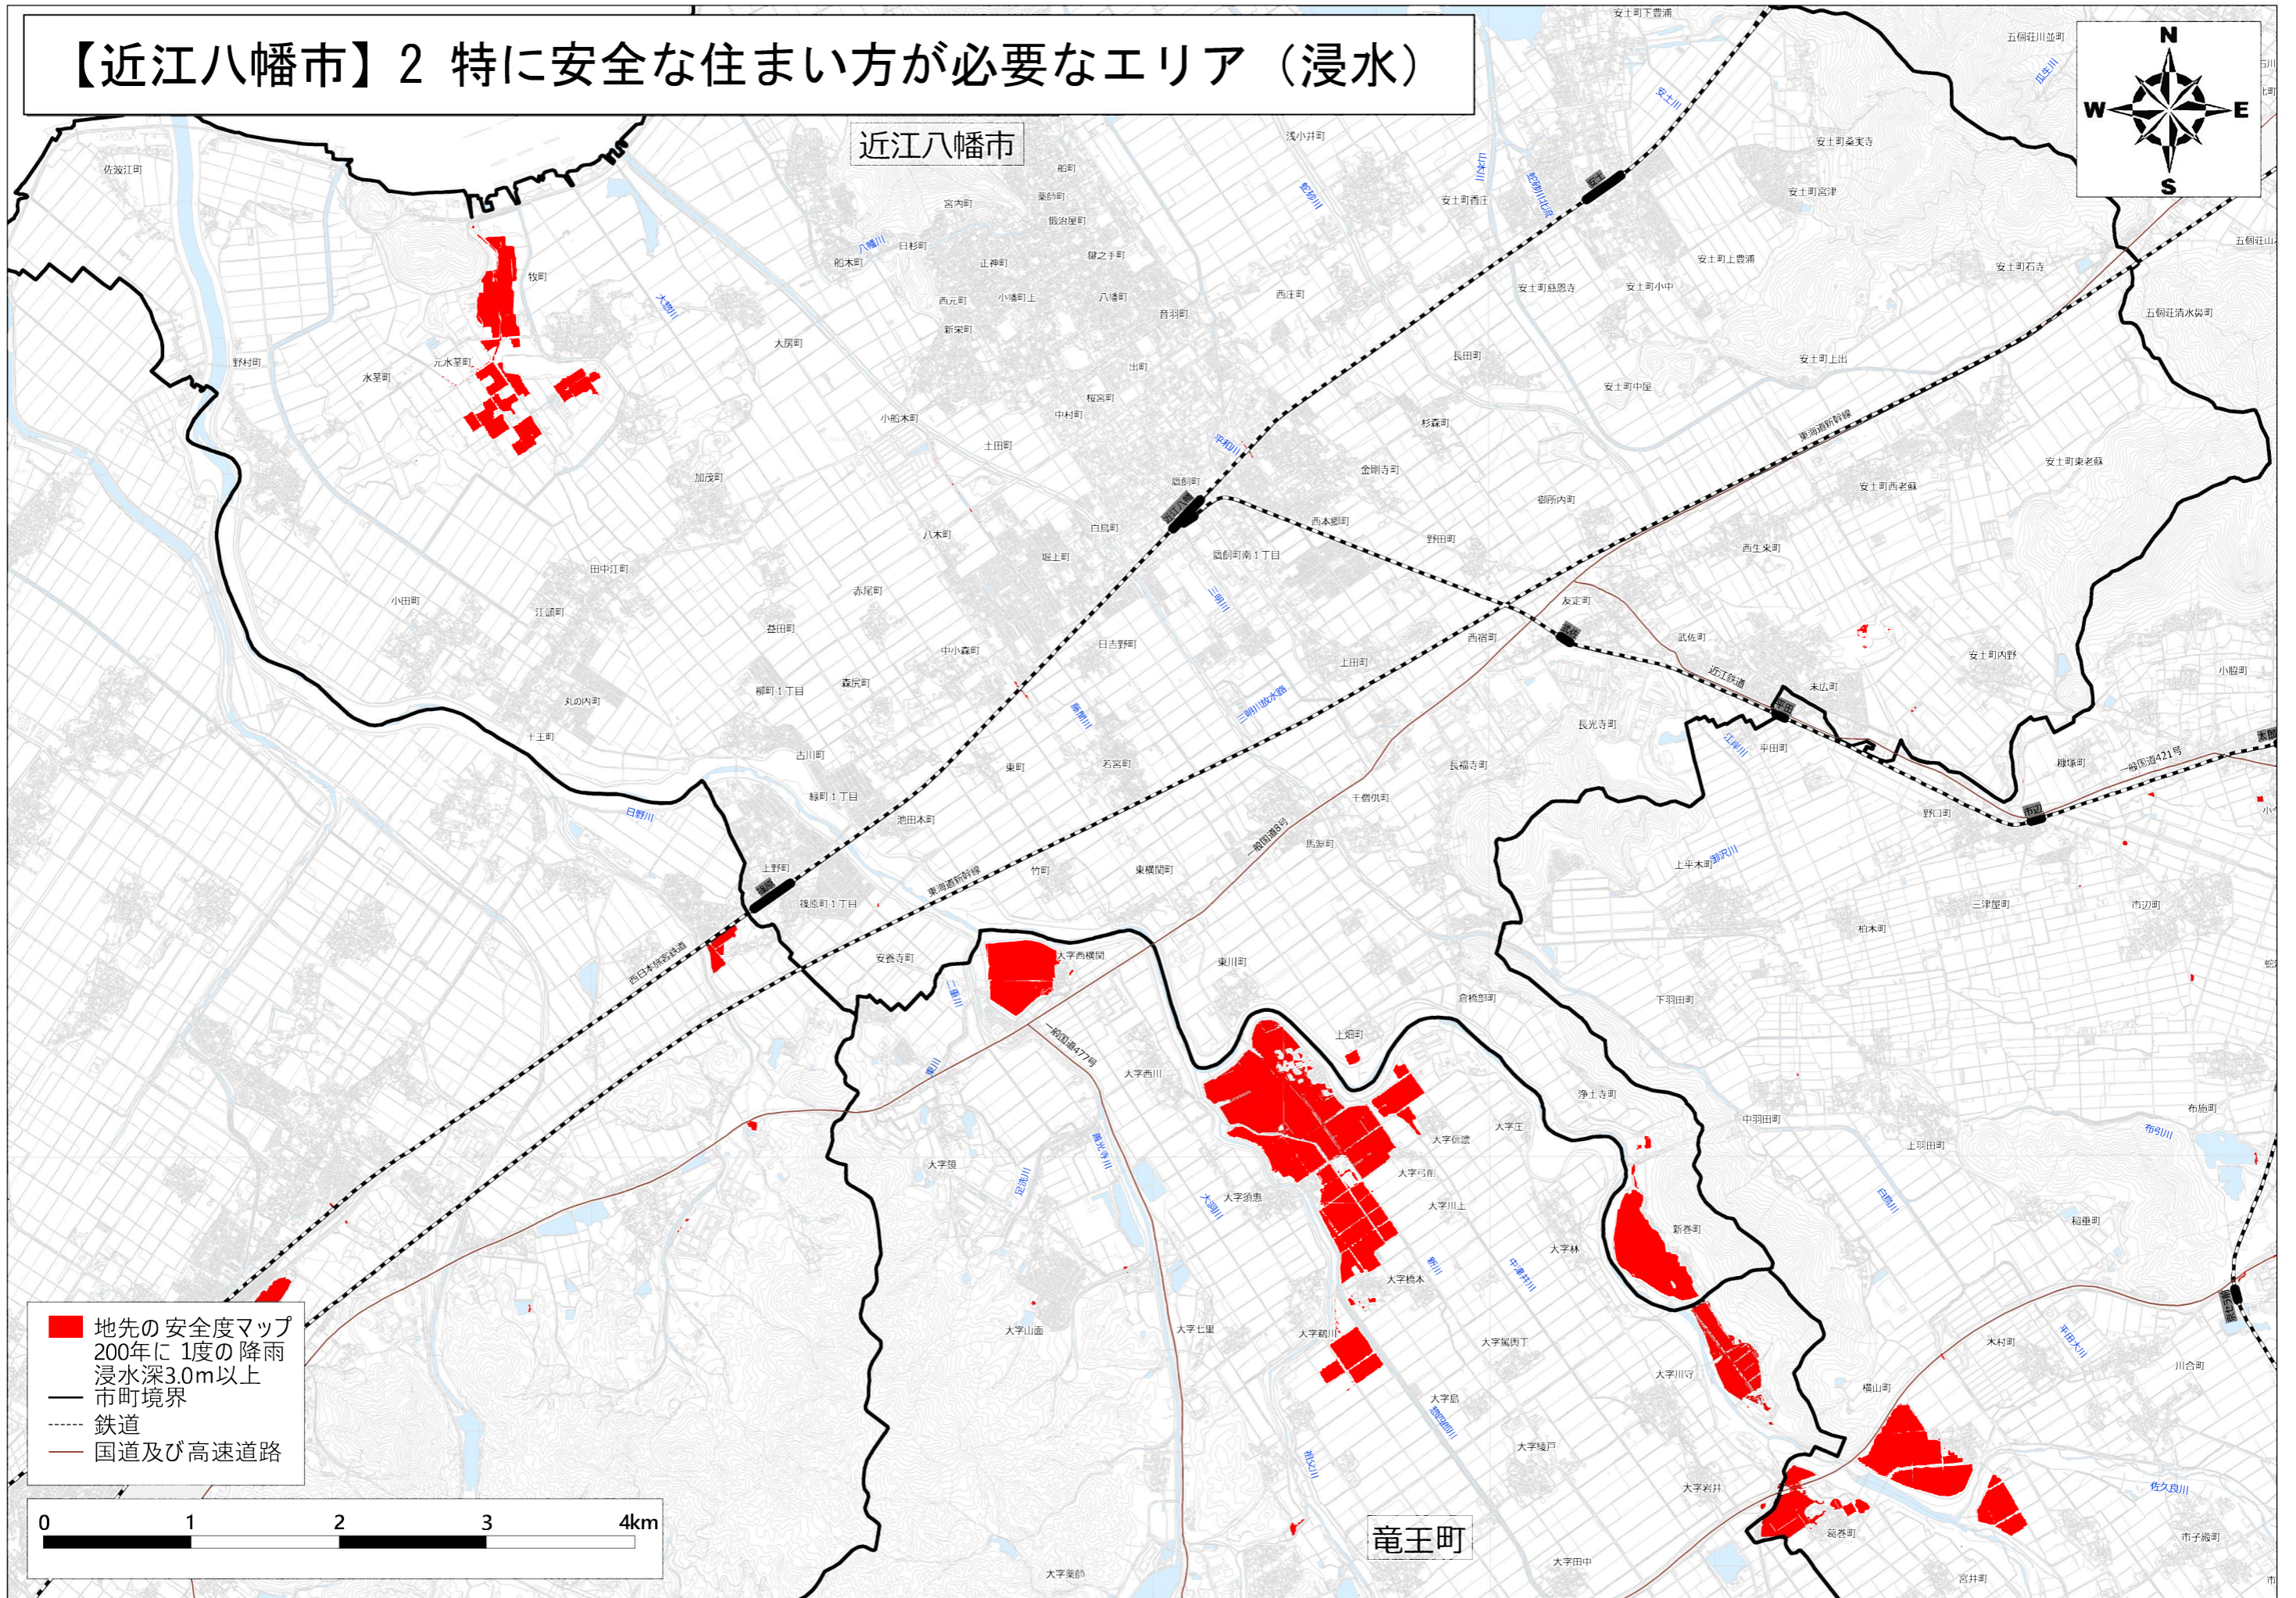

【近江八幡市】
特に安全な住まい方が必要なエリア（浸水）

※着色のないところも浸水リスクがありますので、「地先の安全度マップ」をご確認ください。

【近江八幡市】1
特に安全な住まい方が必要なエリア（浸水）

※着色のないところも浸水リスクがありますので、「地先の安全度マップ」をご確認ください。

【近江八幡市】2 特に安全な住まい方が必要なエリア（浸水）

※着色のないところも浸水リスクがありますので、「地先の安全度マップ」をご確認ください。