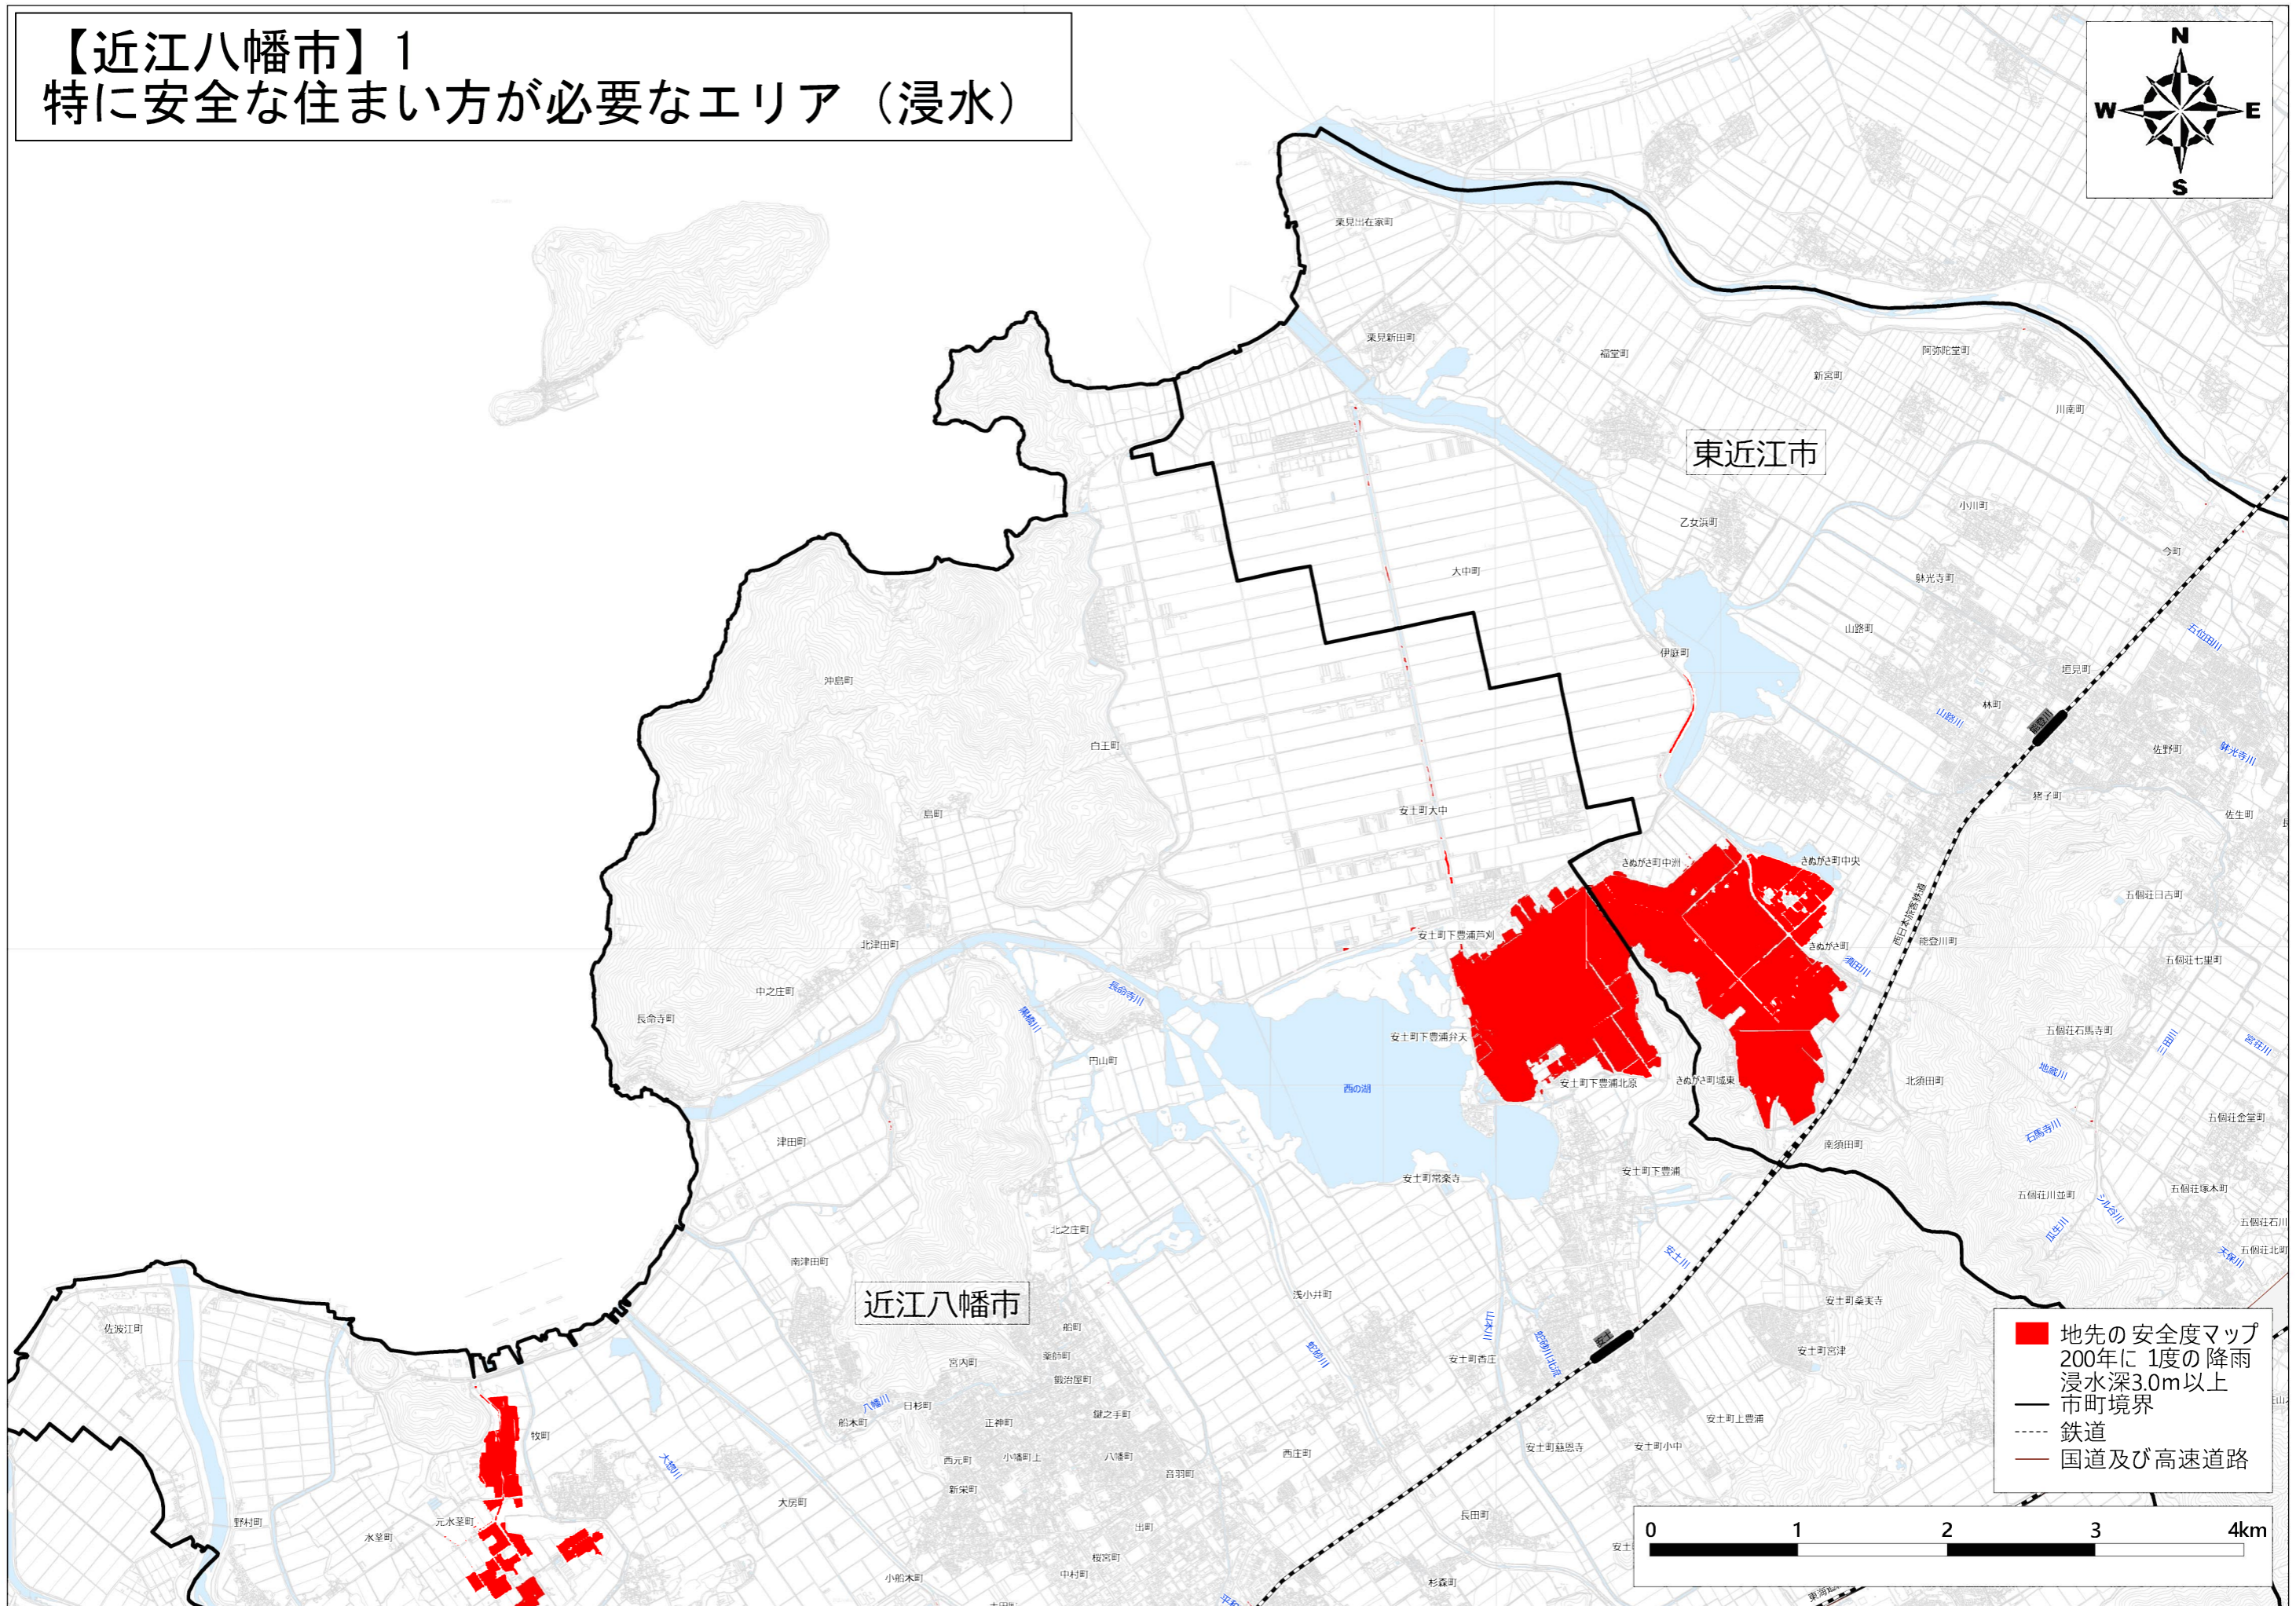

【近江八幡市】
特に安全な住まい方が必要なエリア（浸水）

※着色のないところも浸水リスクがありますので、「地先の安全度マップ」をご確認ください。

【近江八幡市】1
特に安全な住まい方が必要なエリア（浸水）

※着色のないところも浸水リスクがありますので、「地先の安全度マップ」をご確認ください。

【近江八幡市】2 特に安全な住まい方が必要なエリア（浸水）

※着色のないところも浸水リスクがありますので、「地先の安全度マップ」をご確認ください。