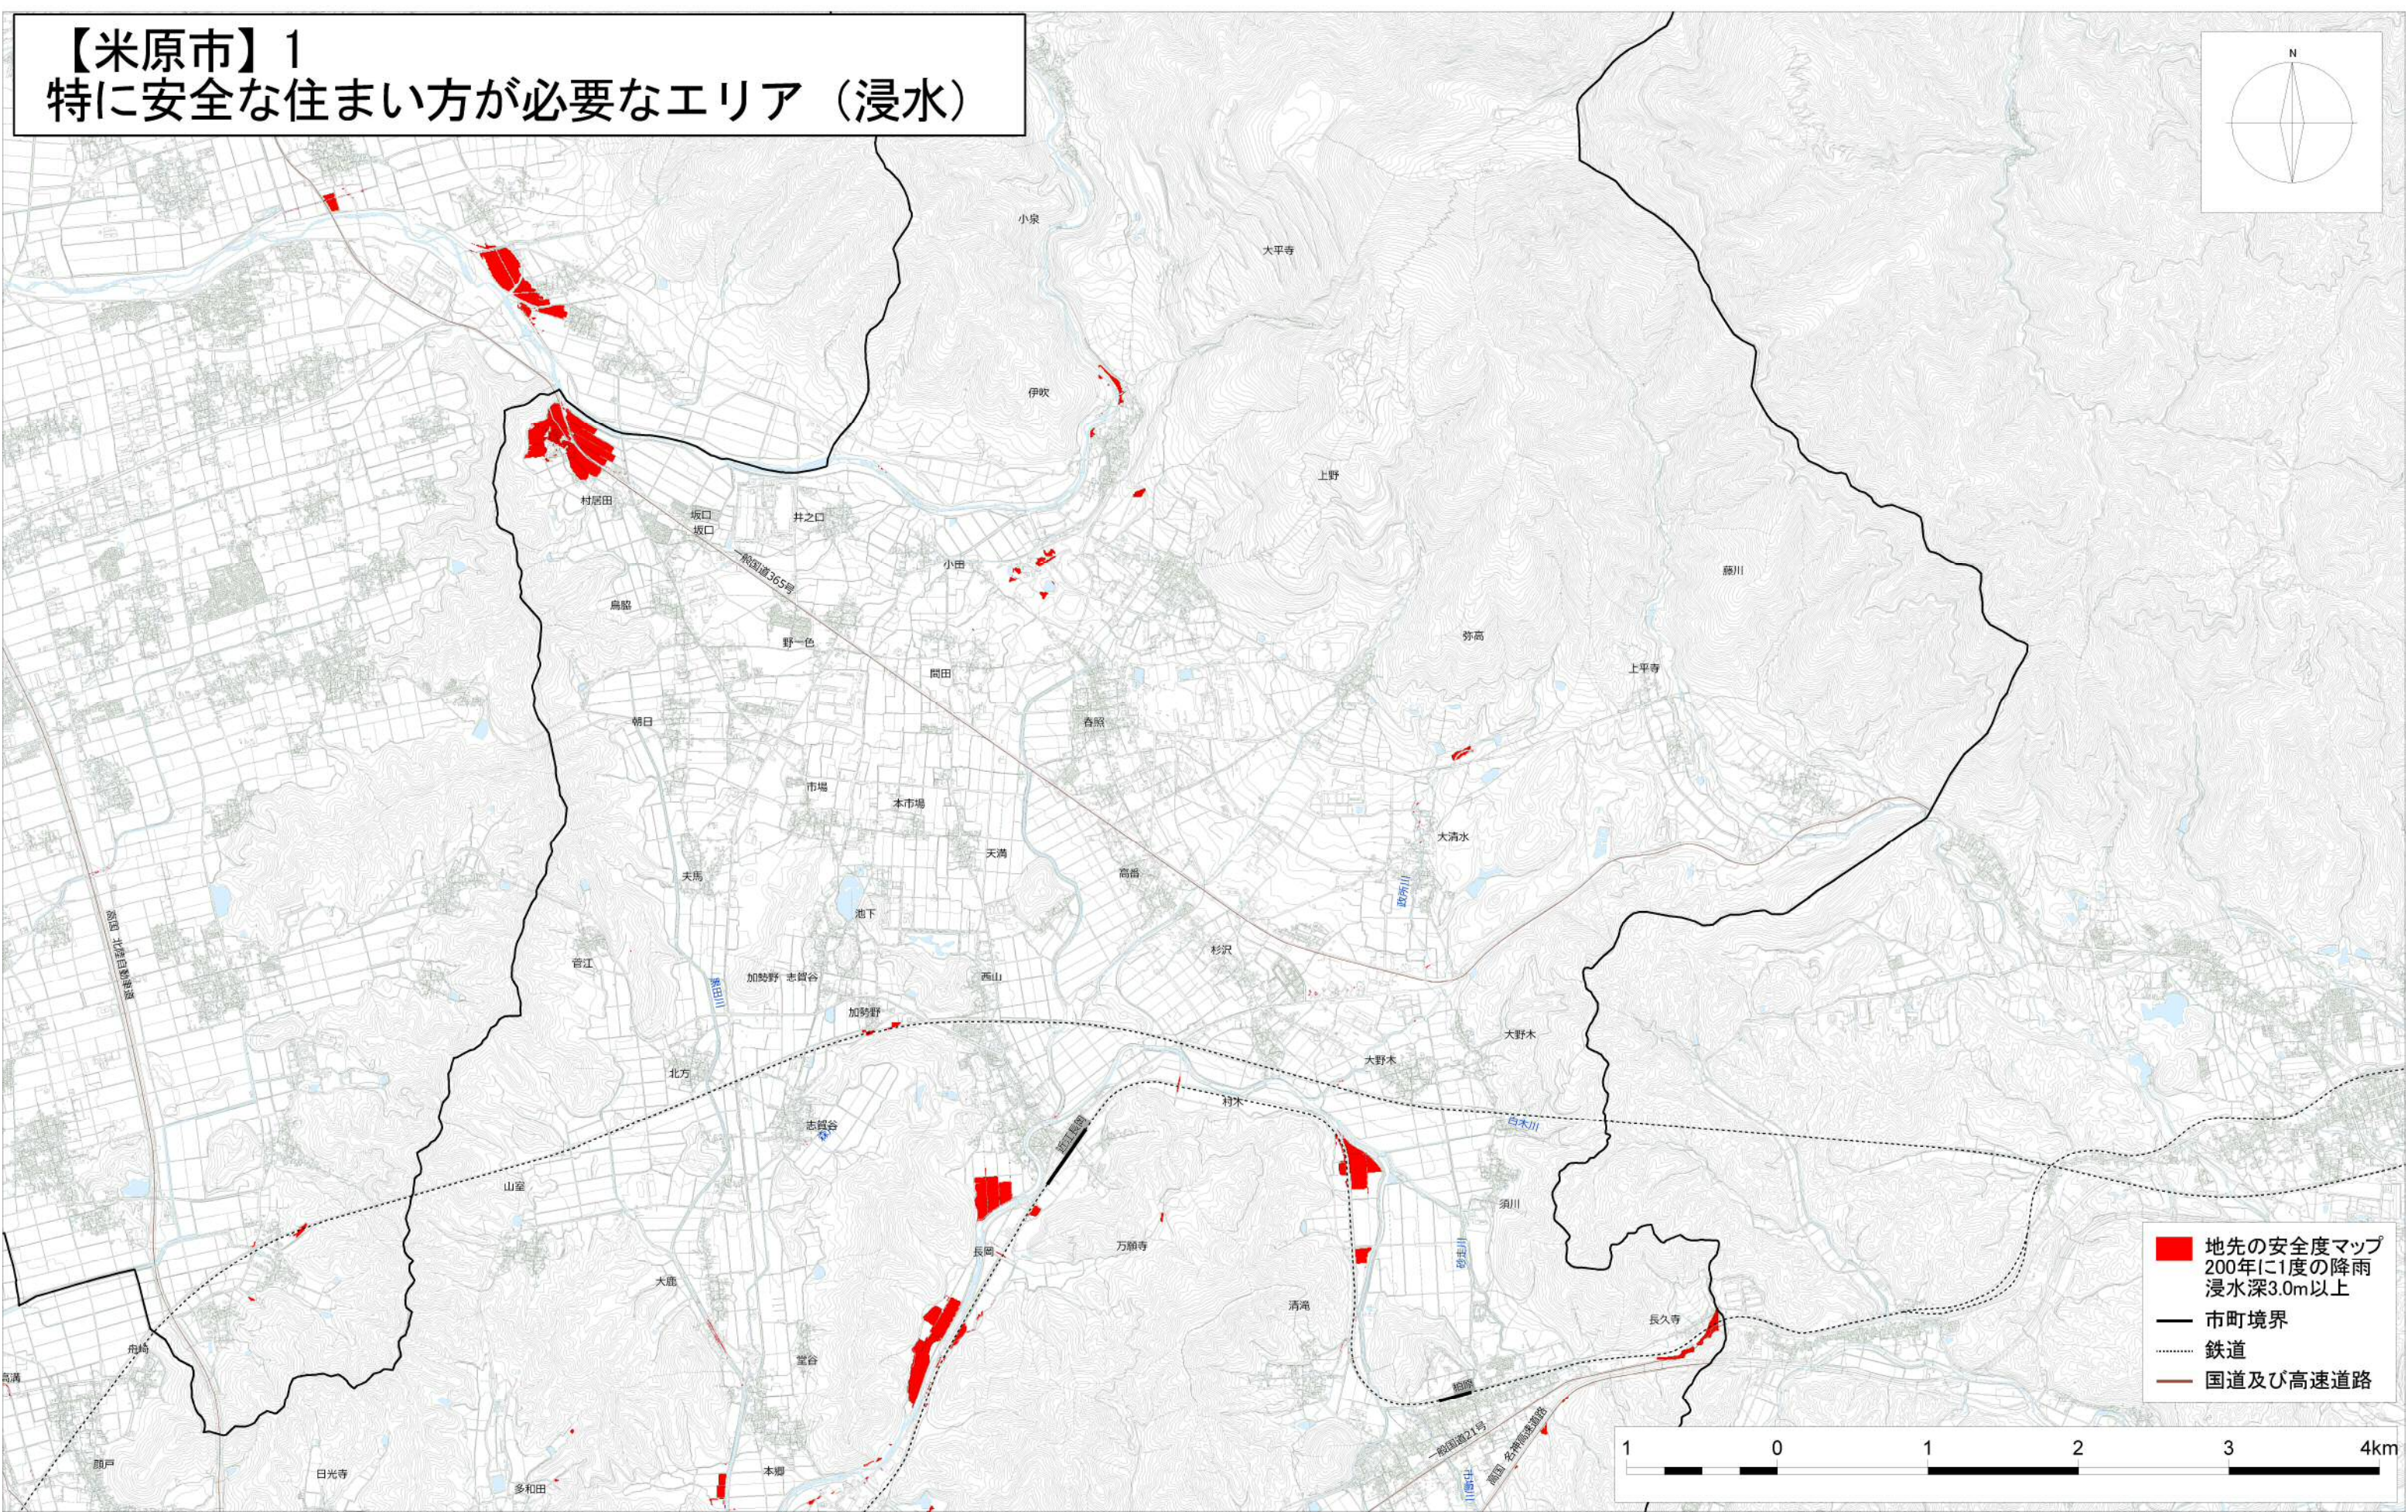

【米原市】 特に安全な住まい方が必要なエリア（浸水）

※着色のないところも浸水リスクがありますので、「地先の安全度マップ」をご確認ください。

【米原市】1
特に安全な住まい方が必要なエリア（浸水）

※着色のないところも浸水リスクがありますので、「地先の安全度マップ」をご確認ください。

【米原市】2 特に安全な住まい方が必要なエリア（浸水）

- 地先の安全度マップ 200年に1度の降雨 浸水深3.0m以上
- 市町境界
- 鉄道
- 国道及び高速道路

※着色のないところも浸水リスクがありますので、「地先の安全度マップ」をご確認ください。