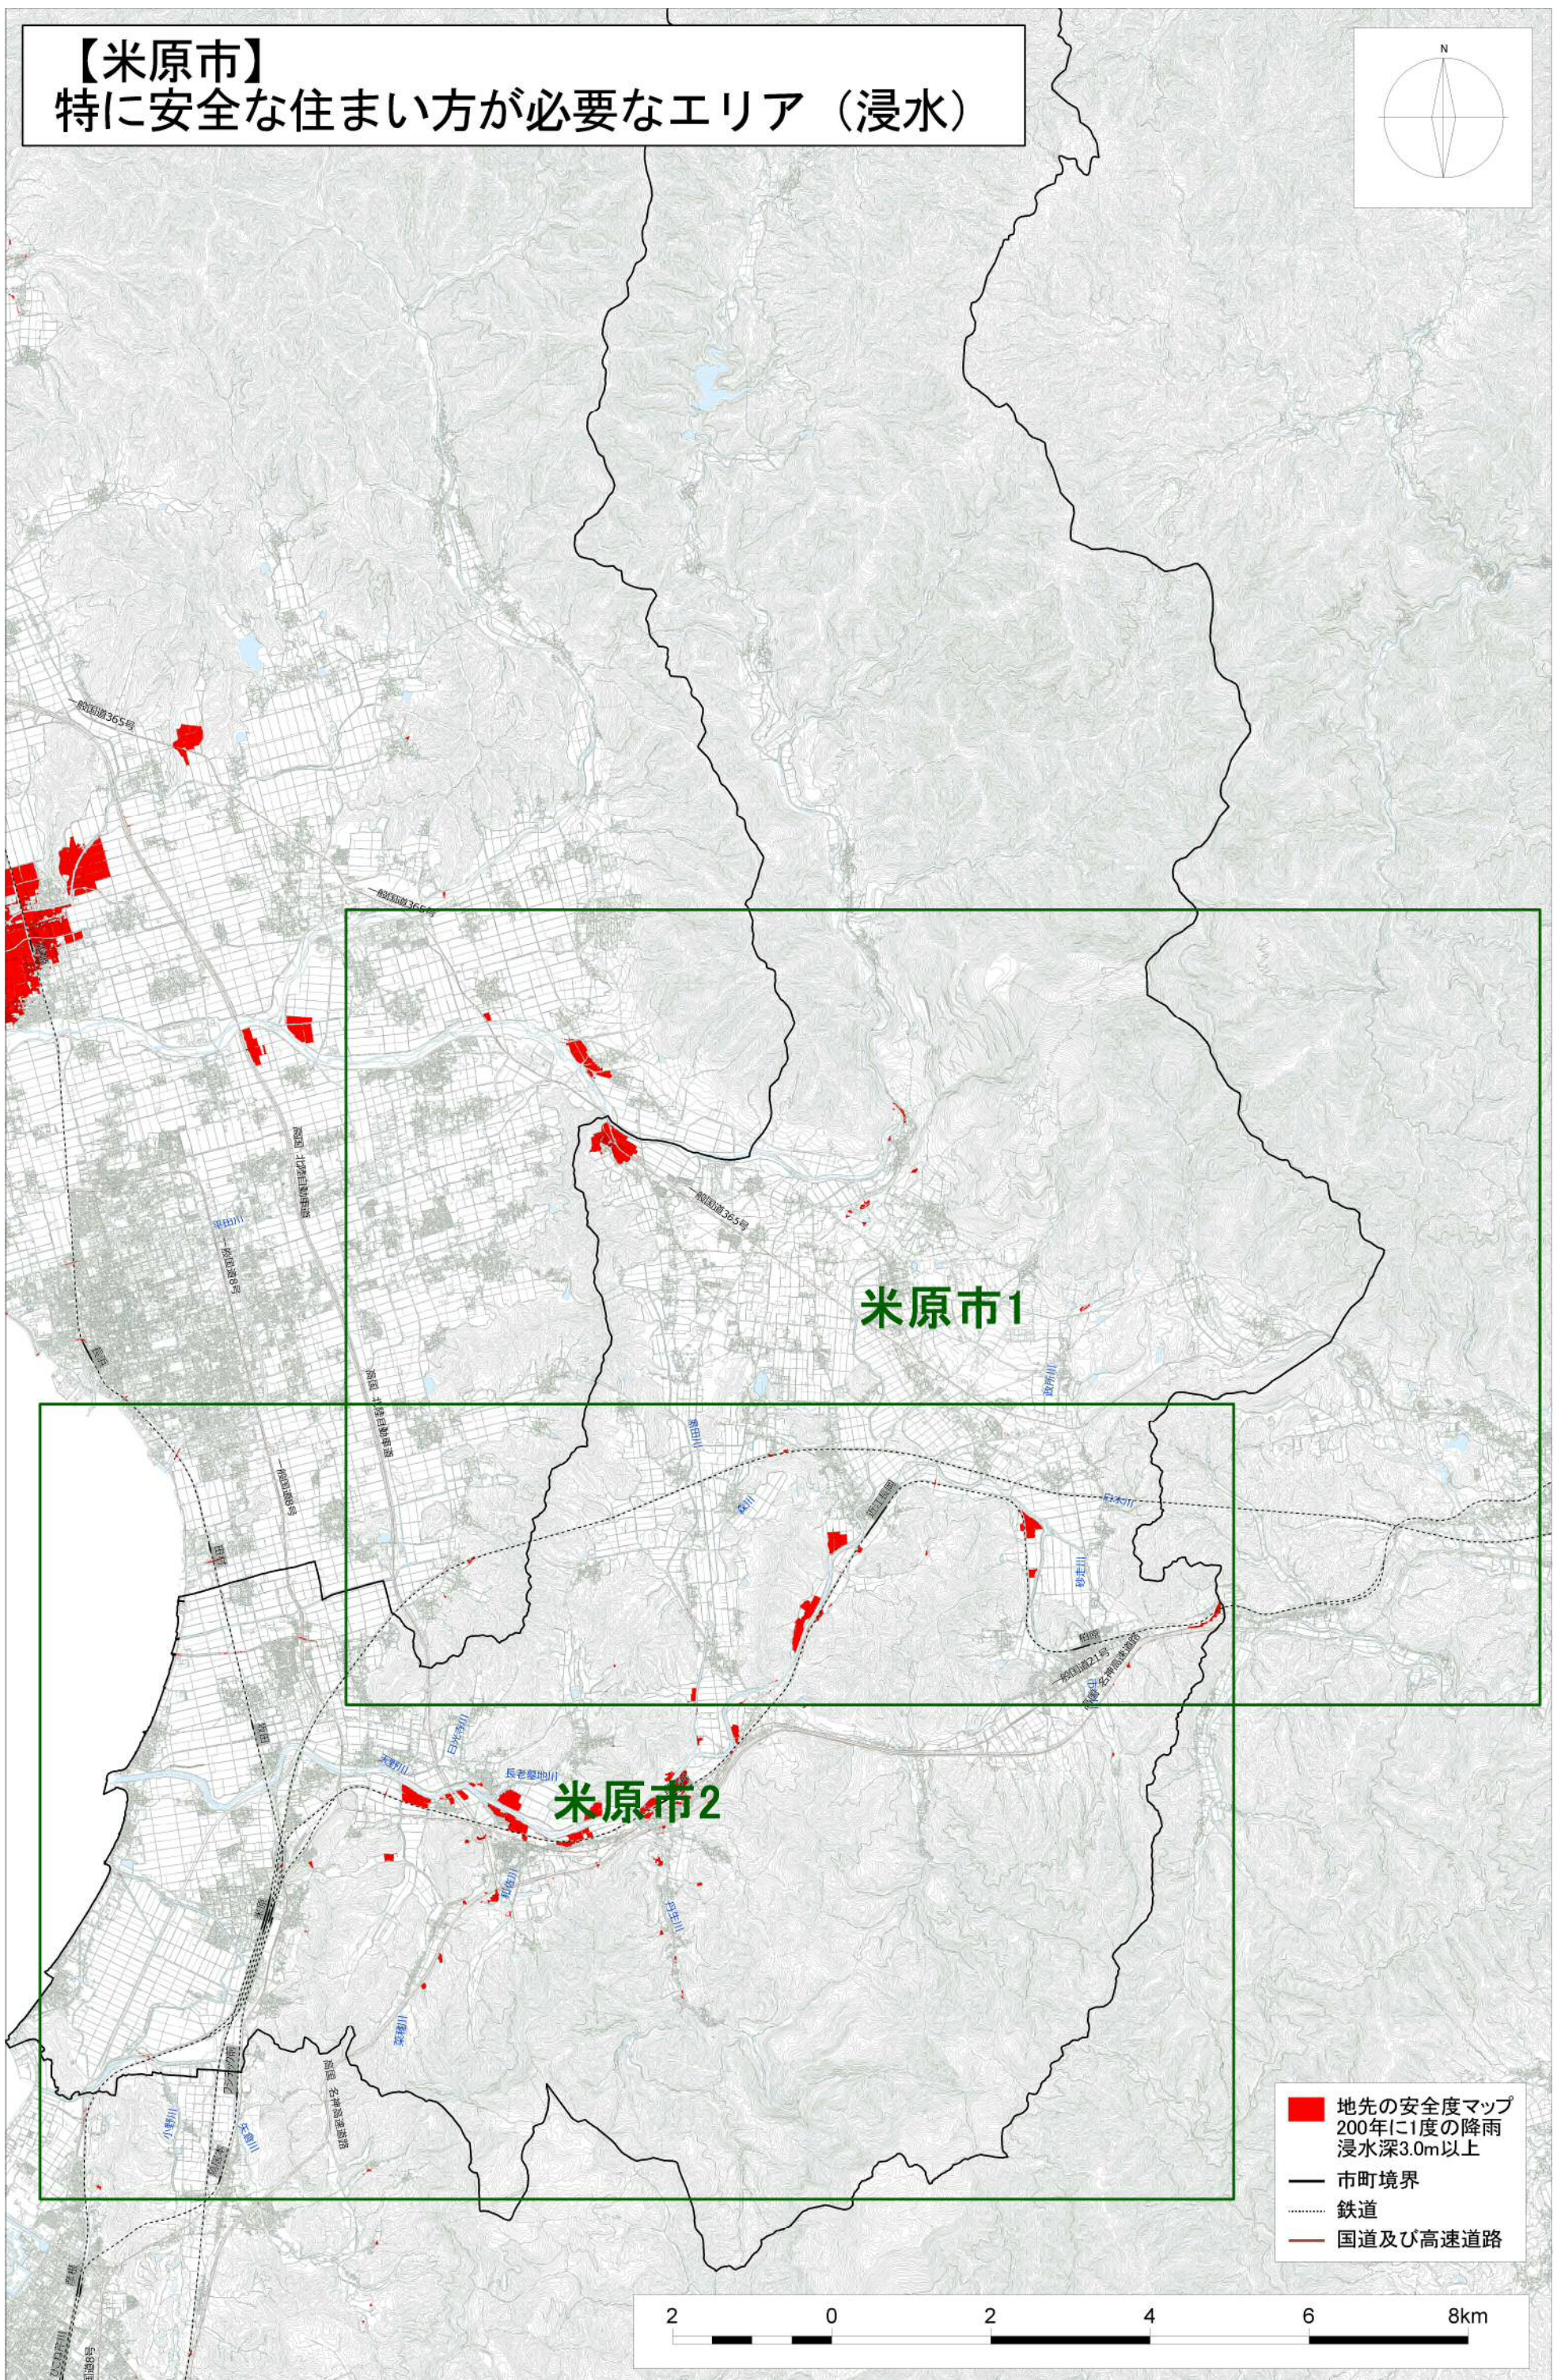

【米原市】 特に安全な住まい方が必要なエリア（浸水）

※着色のないところも浸水リスクがありますので、「地先の安全度マップ」をご確認ください。

【米原市】1
特に安全な住まい方が必要なエリア（浸水）

※着色のないところも浸水リスクがありますので、「地先の安全度マップ」をご確認ください。

【米原市】2 特に安全な住まい方が必要なエリア（浸水）

- 地先の安全度マップ 200年に1度の降雨 浸水深3.0m以上
- 市町境界
- 鉄道
- 国道及び高速道路

※着色のないところも浸水リスクがありますので、「地先の安全度マップ」をご確認ください。