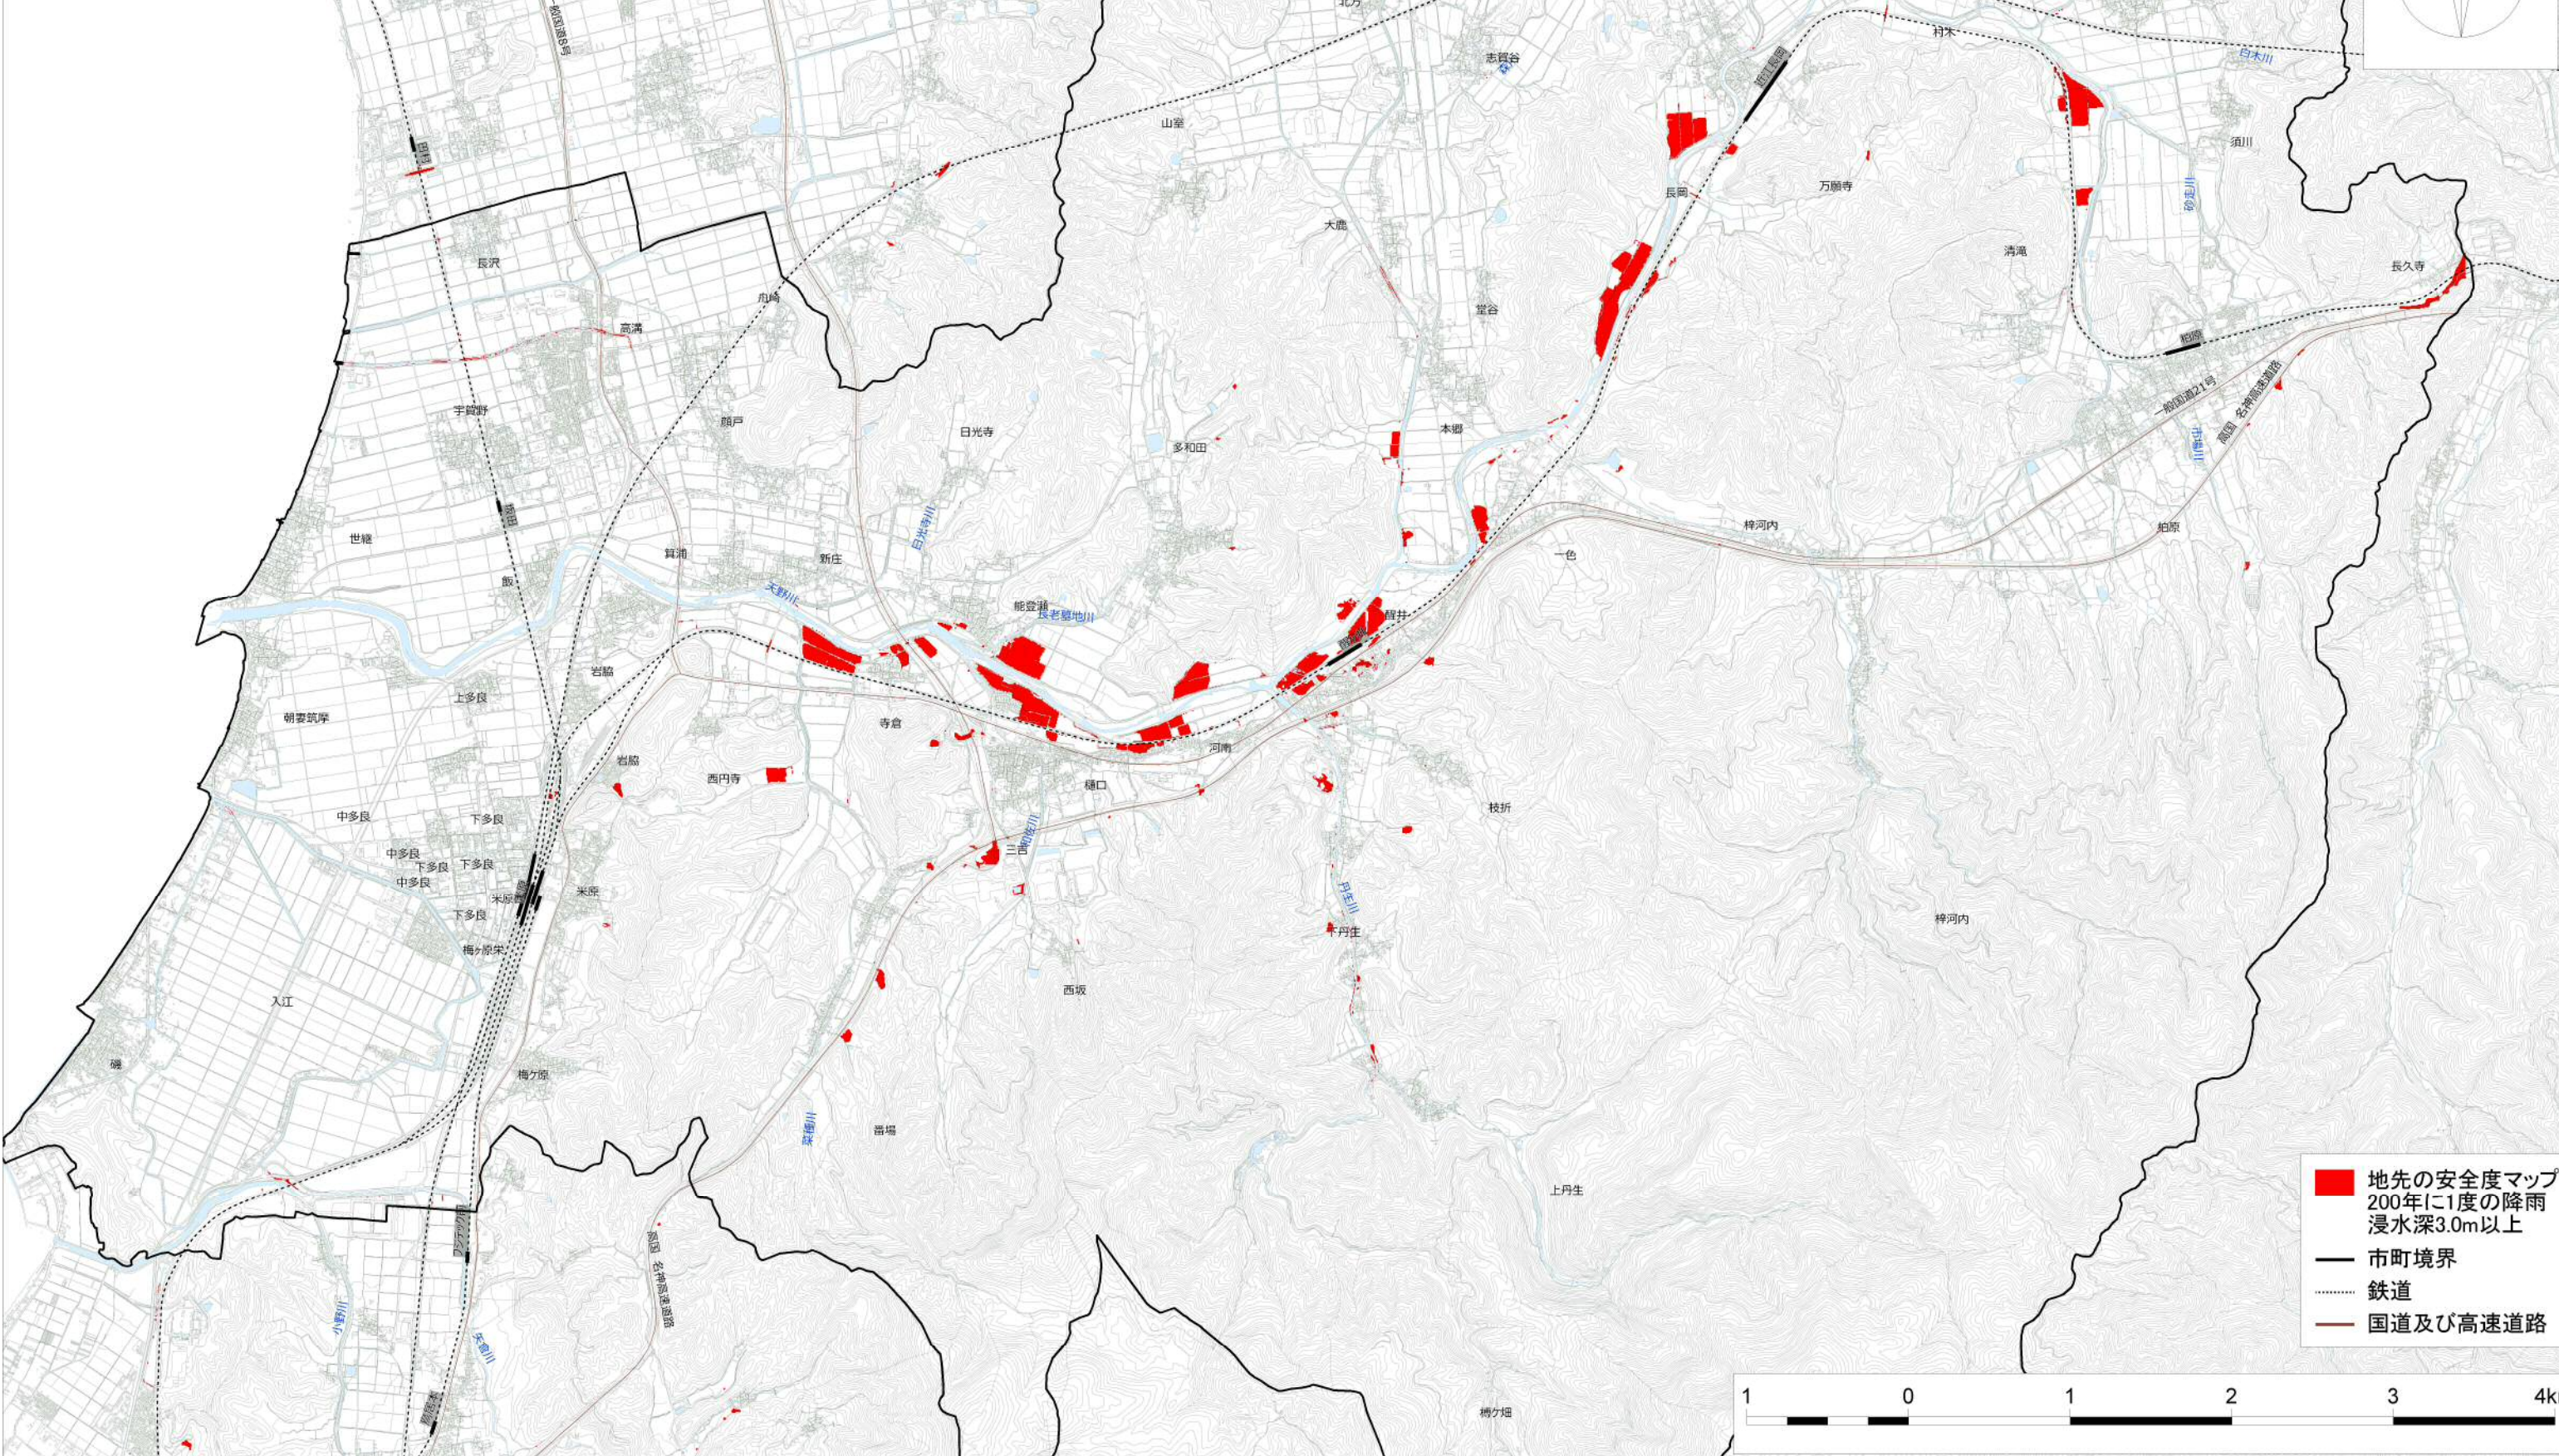

【米原市】 特に安全な住まい方が必要なエリア（浸水）

※着色のないところも浸水リスクがありますので、「地先の安全度マップ」をご確認ください。

【米原市】1
特に安全な住まい方が必要なエリア（浸水）

※着色のないところも浸水リスクがありますので、「地先の安全度マップ」をご確認ください。

【米原市】2 特に安全な住まい方が必要なエリア（浸水）

- 地先の安全度マップ 200年に1度の降雨 浸水深3.0m以上
- 市町境界
- 鉄道
- 国道及び高速道路

※着色のないところも浸水リスクがありますので、「地先の安全度マップ」をご確認ください。