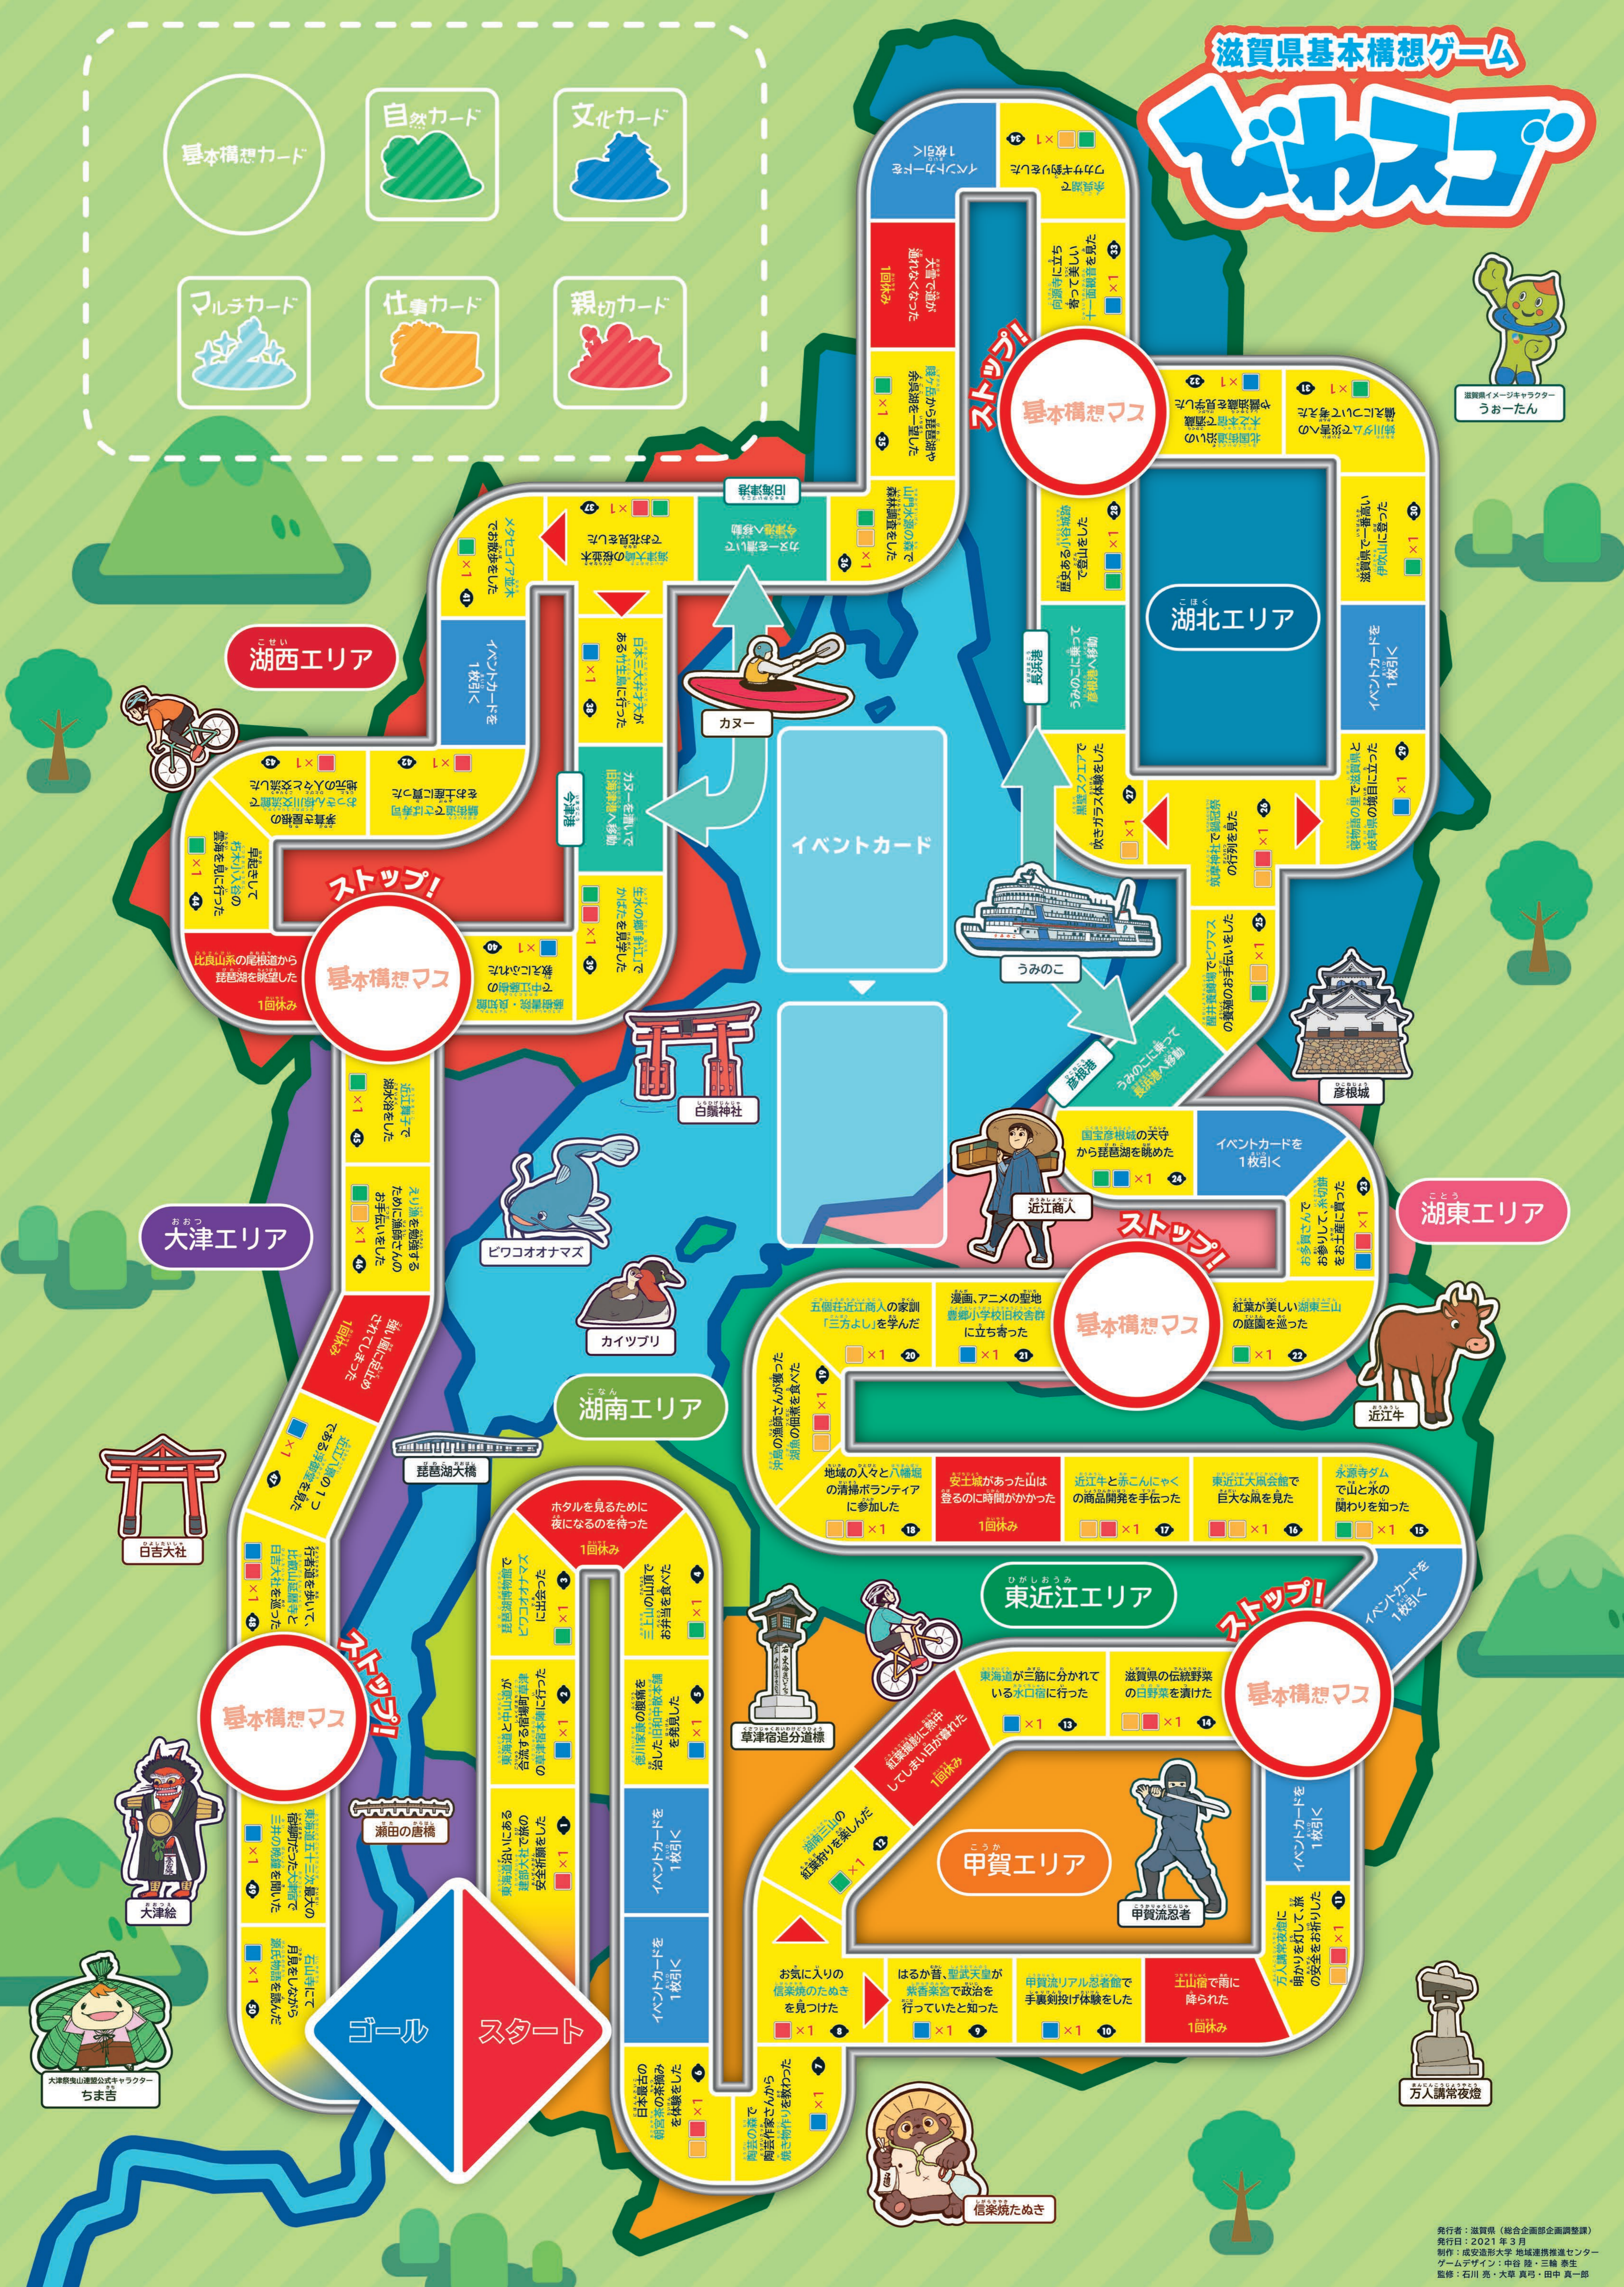

びわすぽ

基本構想カード

自然カード

文化カード

マルチカード

仕事カード

親切カード

スタート

ゴール