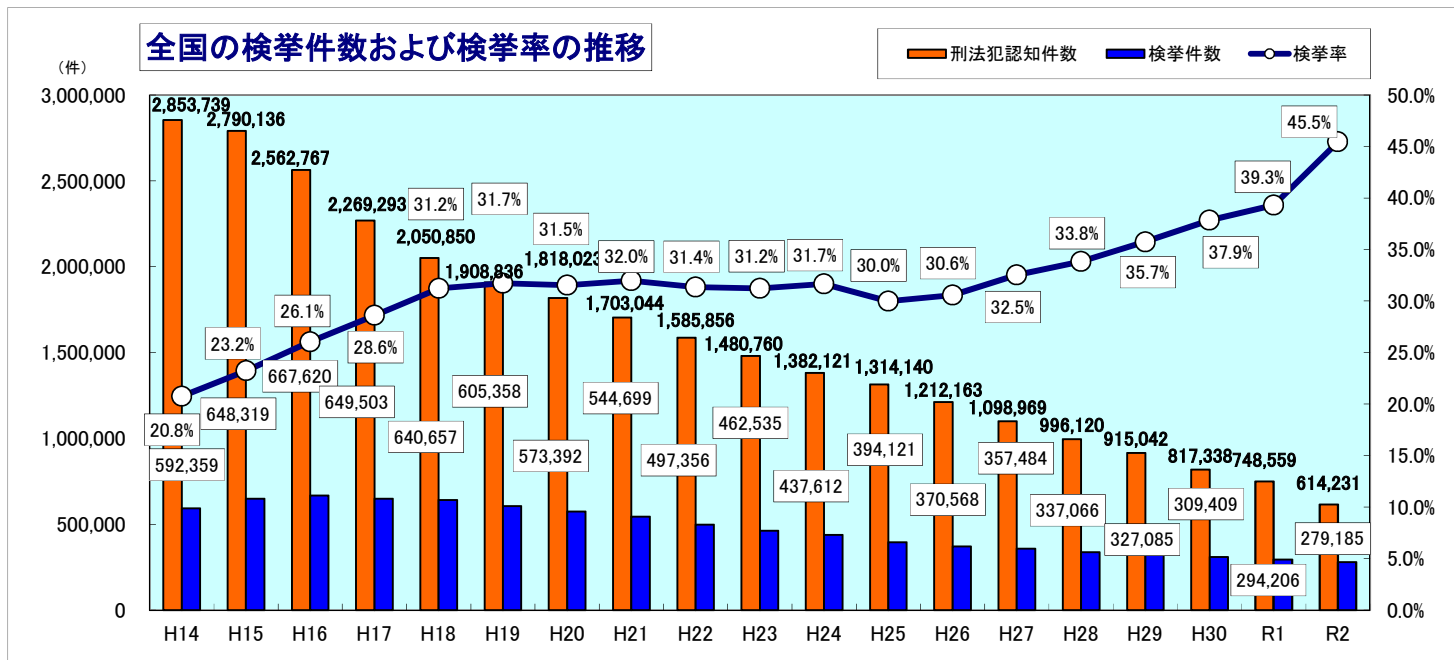

犯罪ピーク時からの刑法犯検挙件数・検挙率の推移(H14～)

* 検挙率とは、刑法犯認知件数に対する検挙件数の割合を百分率で表したものである。