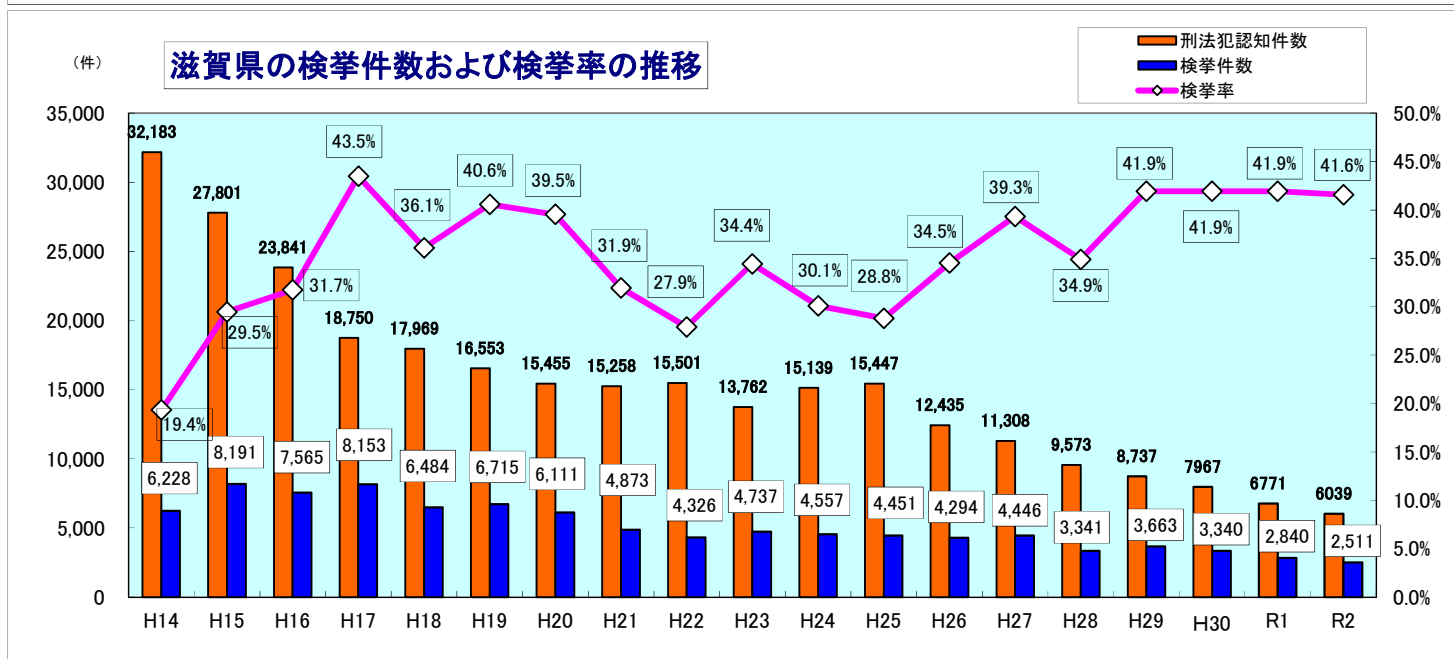

犯罪ピーク時からの刑法犯検挙件数・検挙率の推移(H14～)

* 検挙率とは、刑法犯認知件数に対する検挙件数の割合を百分率で表したものである。