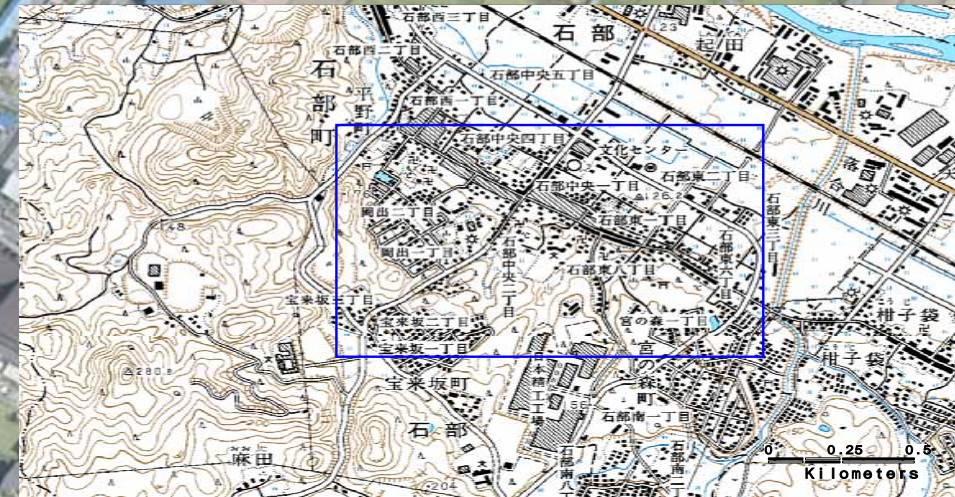

湖南省 石部東地先

凡 例		
土砂災害警戒区域	土石流	
	急傾斜	
土砂災害特別警戒区域	土石流	
	急傾斜	

-3704石部西

-3001東谷1号

-3706石部