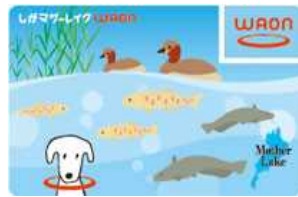

びわ湖の日連携企画 近江の野菜フェア

滋賀県産食材（新鮮な環境こだわり農産物や近江米等）の特設コーナーを設けて、「食べて琵琶湖を守る」取組みを進めます。

◇日時 : 7月4日(土)・5日(日)
※営業時間は各店舗により異なります

◇問い合わせ先	イオン長浜店	TEL: 0749-68-5500
	イオン近江八幡店	TEL: 0748-38-0330
	イオンスタイル草津	TEL: 077-599-6000
	イオンスタイル大津京	TEL: 077-528-5700