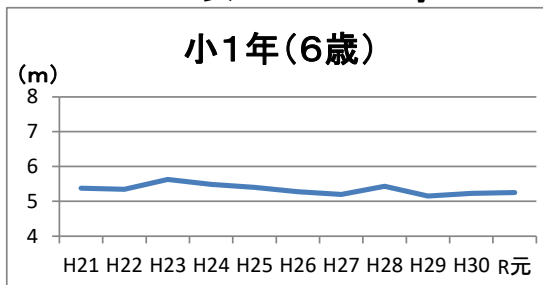

③本県における年度別県平均値の推移（平成21年度～令和元年度）

ソフトボール投げ

※本県は平成21年より1学期実施に変更

男 子

女 子

ハンドボール投げ

※本県は平成21年より1学期実施に変更

男 子