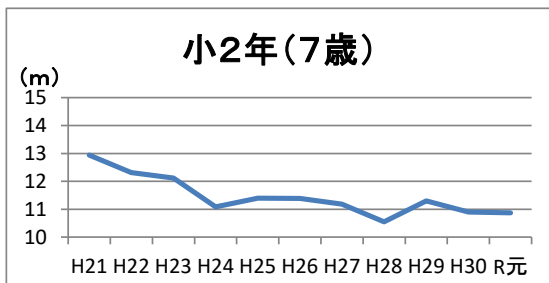

③本県における年度別県平均値の推移（平成21年度～令和元年度）

ソフトボール投げ

※本県は平成21年より1学期実施に変更

男 子

女 子

ハンドボール投げ

※本県は平成21年より1学期実施に変更

男 子