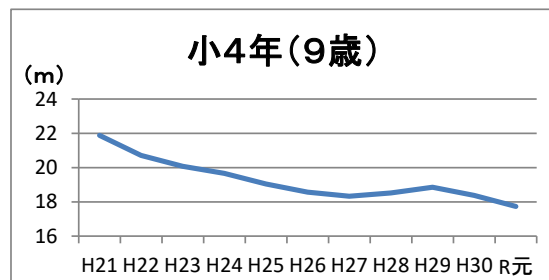

③本県における年度別県平均値の推移（平成21年度～令和元年度）

ソフトボール投げ

※本県は平成21年より1学期実施に変更

男 子

女 子

ハンドボール投げ

※本県は平成21年より1学期実施に変更

男 子