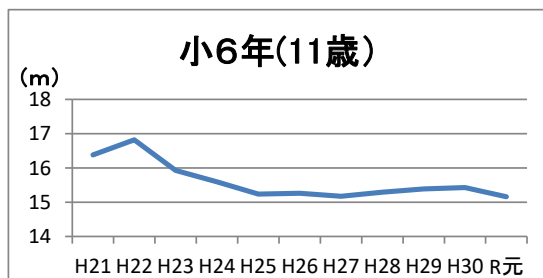

③本県における年度別県平均値の推移（平成21年度～令和元年度）

ソフトボール投げ

※本県は平成21年より1学期実施に変更

男 子

女 子

ハンドボール投げ

※本県は平成21年より1学期実施に変更

男 子