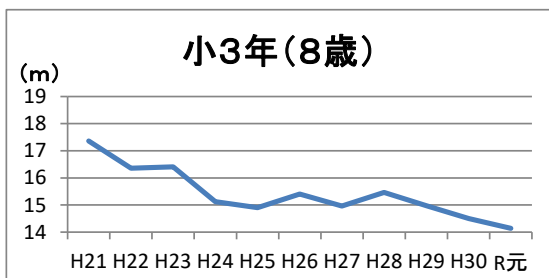

③本県における年度別県平均値の推移（平成21年度～令和元年度）

ソフトボール投げ

※本県は平成21年より1学期実施に変更

男 子

女 子

ハンドボール投げ

※本県は平成21年より1学期実施に変更

男 子