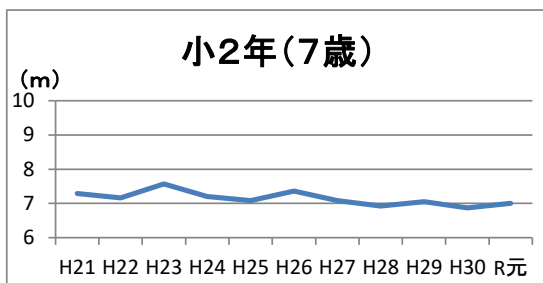

③本県における年度別県平均値の推移（平成21年度～令和元年度）

ソフトボール投げ

※本県は平成21年より1学期実施に変更

男 子

女 子

ハンドボール投げ

※本県は平成21年より1学期実施に変更

男 子