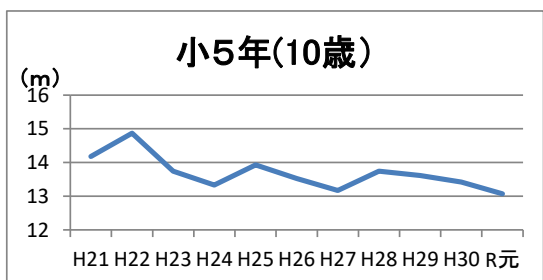

③本県における年度別県平均値の推移（平成21年度～令和元年度）

ソフトボール投げ

※本県は平成21年より1学期実施に変更

男 子

女 子

ハンドボール投げ

※本県は平成21年より1学期実施に変更

男 子