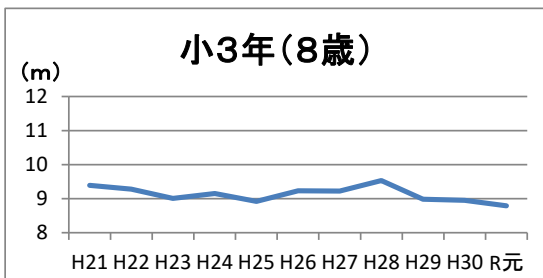

③本県における年度別県平均値の推移（平成21年度～令和元年度）

ソフトボール投げ

※本県は平成21年より1学期実施に変更

男 子

女 子

ハンドボール投げ

※本県は平成21年より1学期実施に変更

男 子