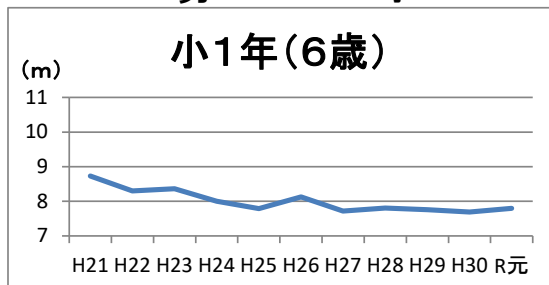

③本県における年度別県平均値の推移（平成21年度～令和元年度）

ソフトボール投げ

※本県は平成21年より1学期実施に変更

男 子

女 子

ハンドボール投げ

※本県は平成21年より1学期実施に変更

男 子