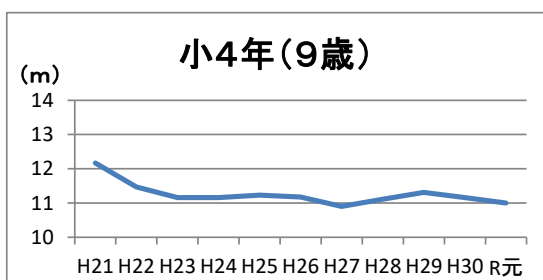

③本県における年度別県平均値の推移（平成21年度～令和元年度）

ソフトボール投げ

※本県は平成21年より1学期実施に変更

男 子

女 子

ハンドボール投げ

※本県は平成21年より1学期実施に変更

男 子