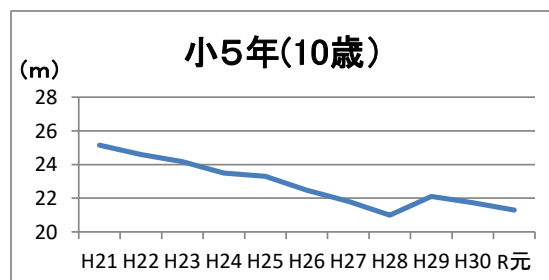

③本県における年度別県平均値の推移（平成21年度～令和元年度）

ソフトボール投げ

※本県は平成21年より1学期実施に変更

男 子

女 子

ハンドボール投げ

※本県は平成21年より1学期実施に変更

男 子