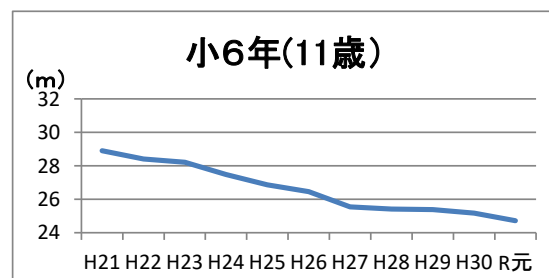

③本県における年度別県平均値の推移（平成21年度～令和元年度）

ソフトボール投げ

※本県は平成21年より1学期実施に変更

男 子

女 子

ハンドボール投げ

※本県は平成21年より1学期実施に変更

男 子