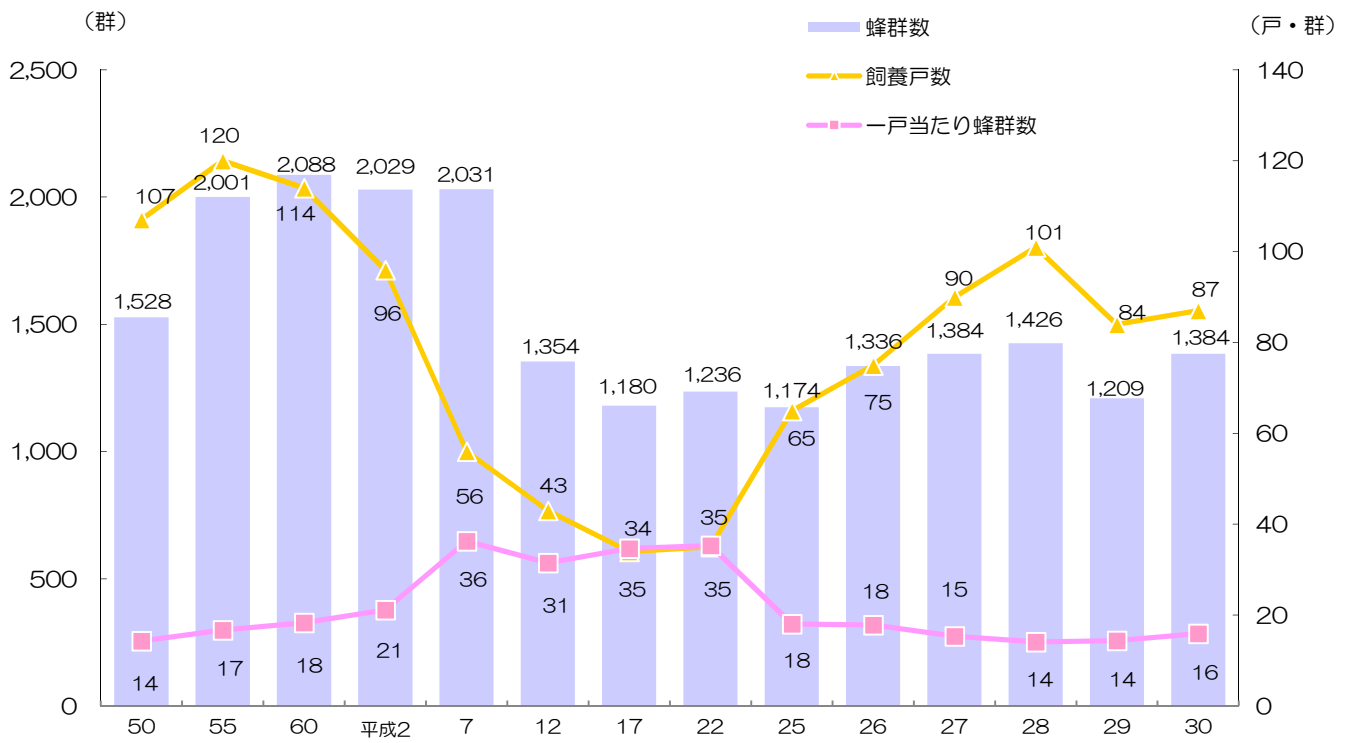

畜種別の動向

養 蜂

セイヨウミツバチを中心に、蜂蜜の生産の他、イチゴやメロンなどの園芸作物の受粉交配用に県内全域で飼育されています。

(1) 飼養状況

(資料：県畜産課調べ)

※平成25年以降は法改正に伴い、趣味養蜂家の戸数および群数を含む。

- 平成30年の蜂群数は1,384群で、前年に比べ175群（14.5%）増加した。
- 飼養戸数は87戸で、前年に比べ3戸（3.6%）増加した。

蜜蜂の衛生検査作業