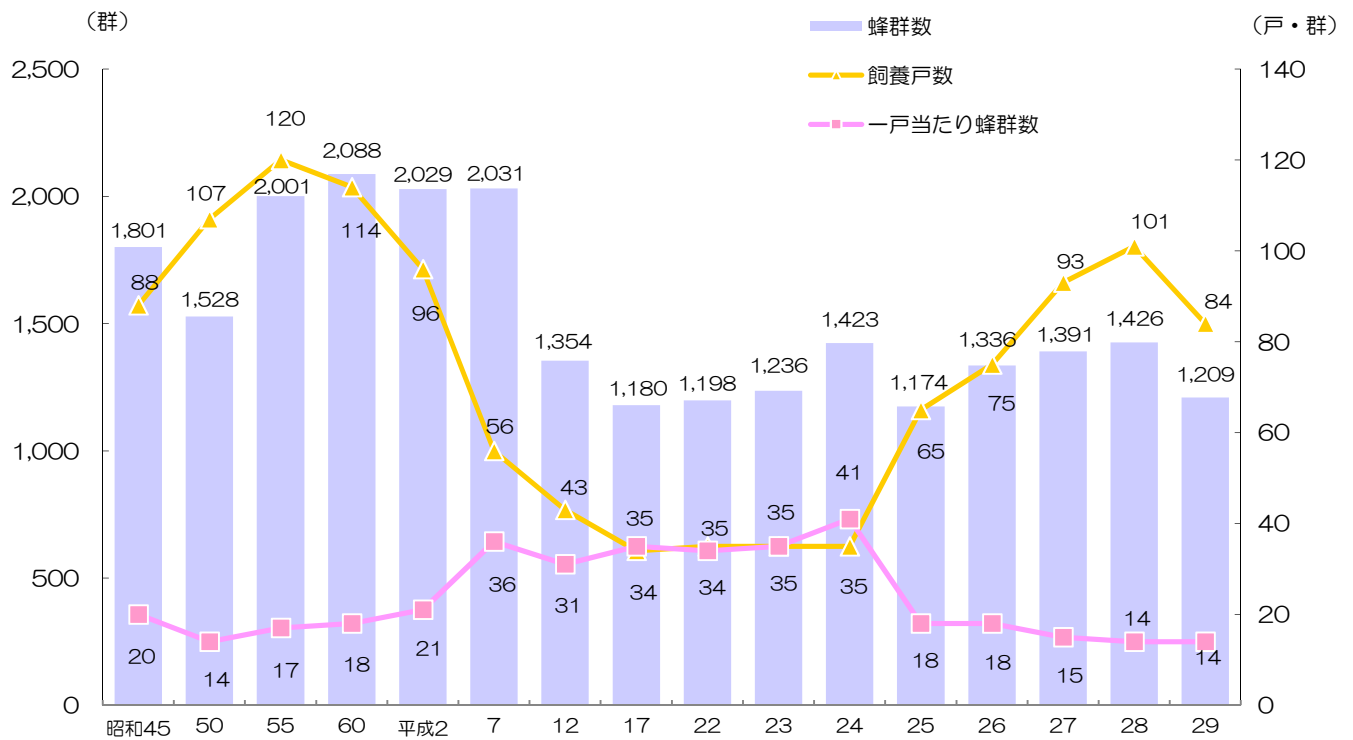

畜種別の動向

養 蜂

セイヨウミツバチを中心に、蜂蜜の生産の他、イチゴやメロンなどの園芸作物の受粉交配用に県内全域で飼育されています。

(1) 飼養状況

(資料：県畜産課調べ)

※平成25年以降は法改正に伴い、趣味養蜂家の戸数および群数を含む。

蜜蜂の衛生検査作業