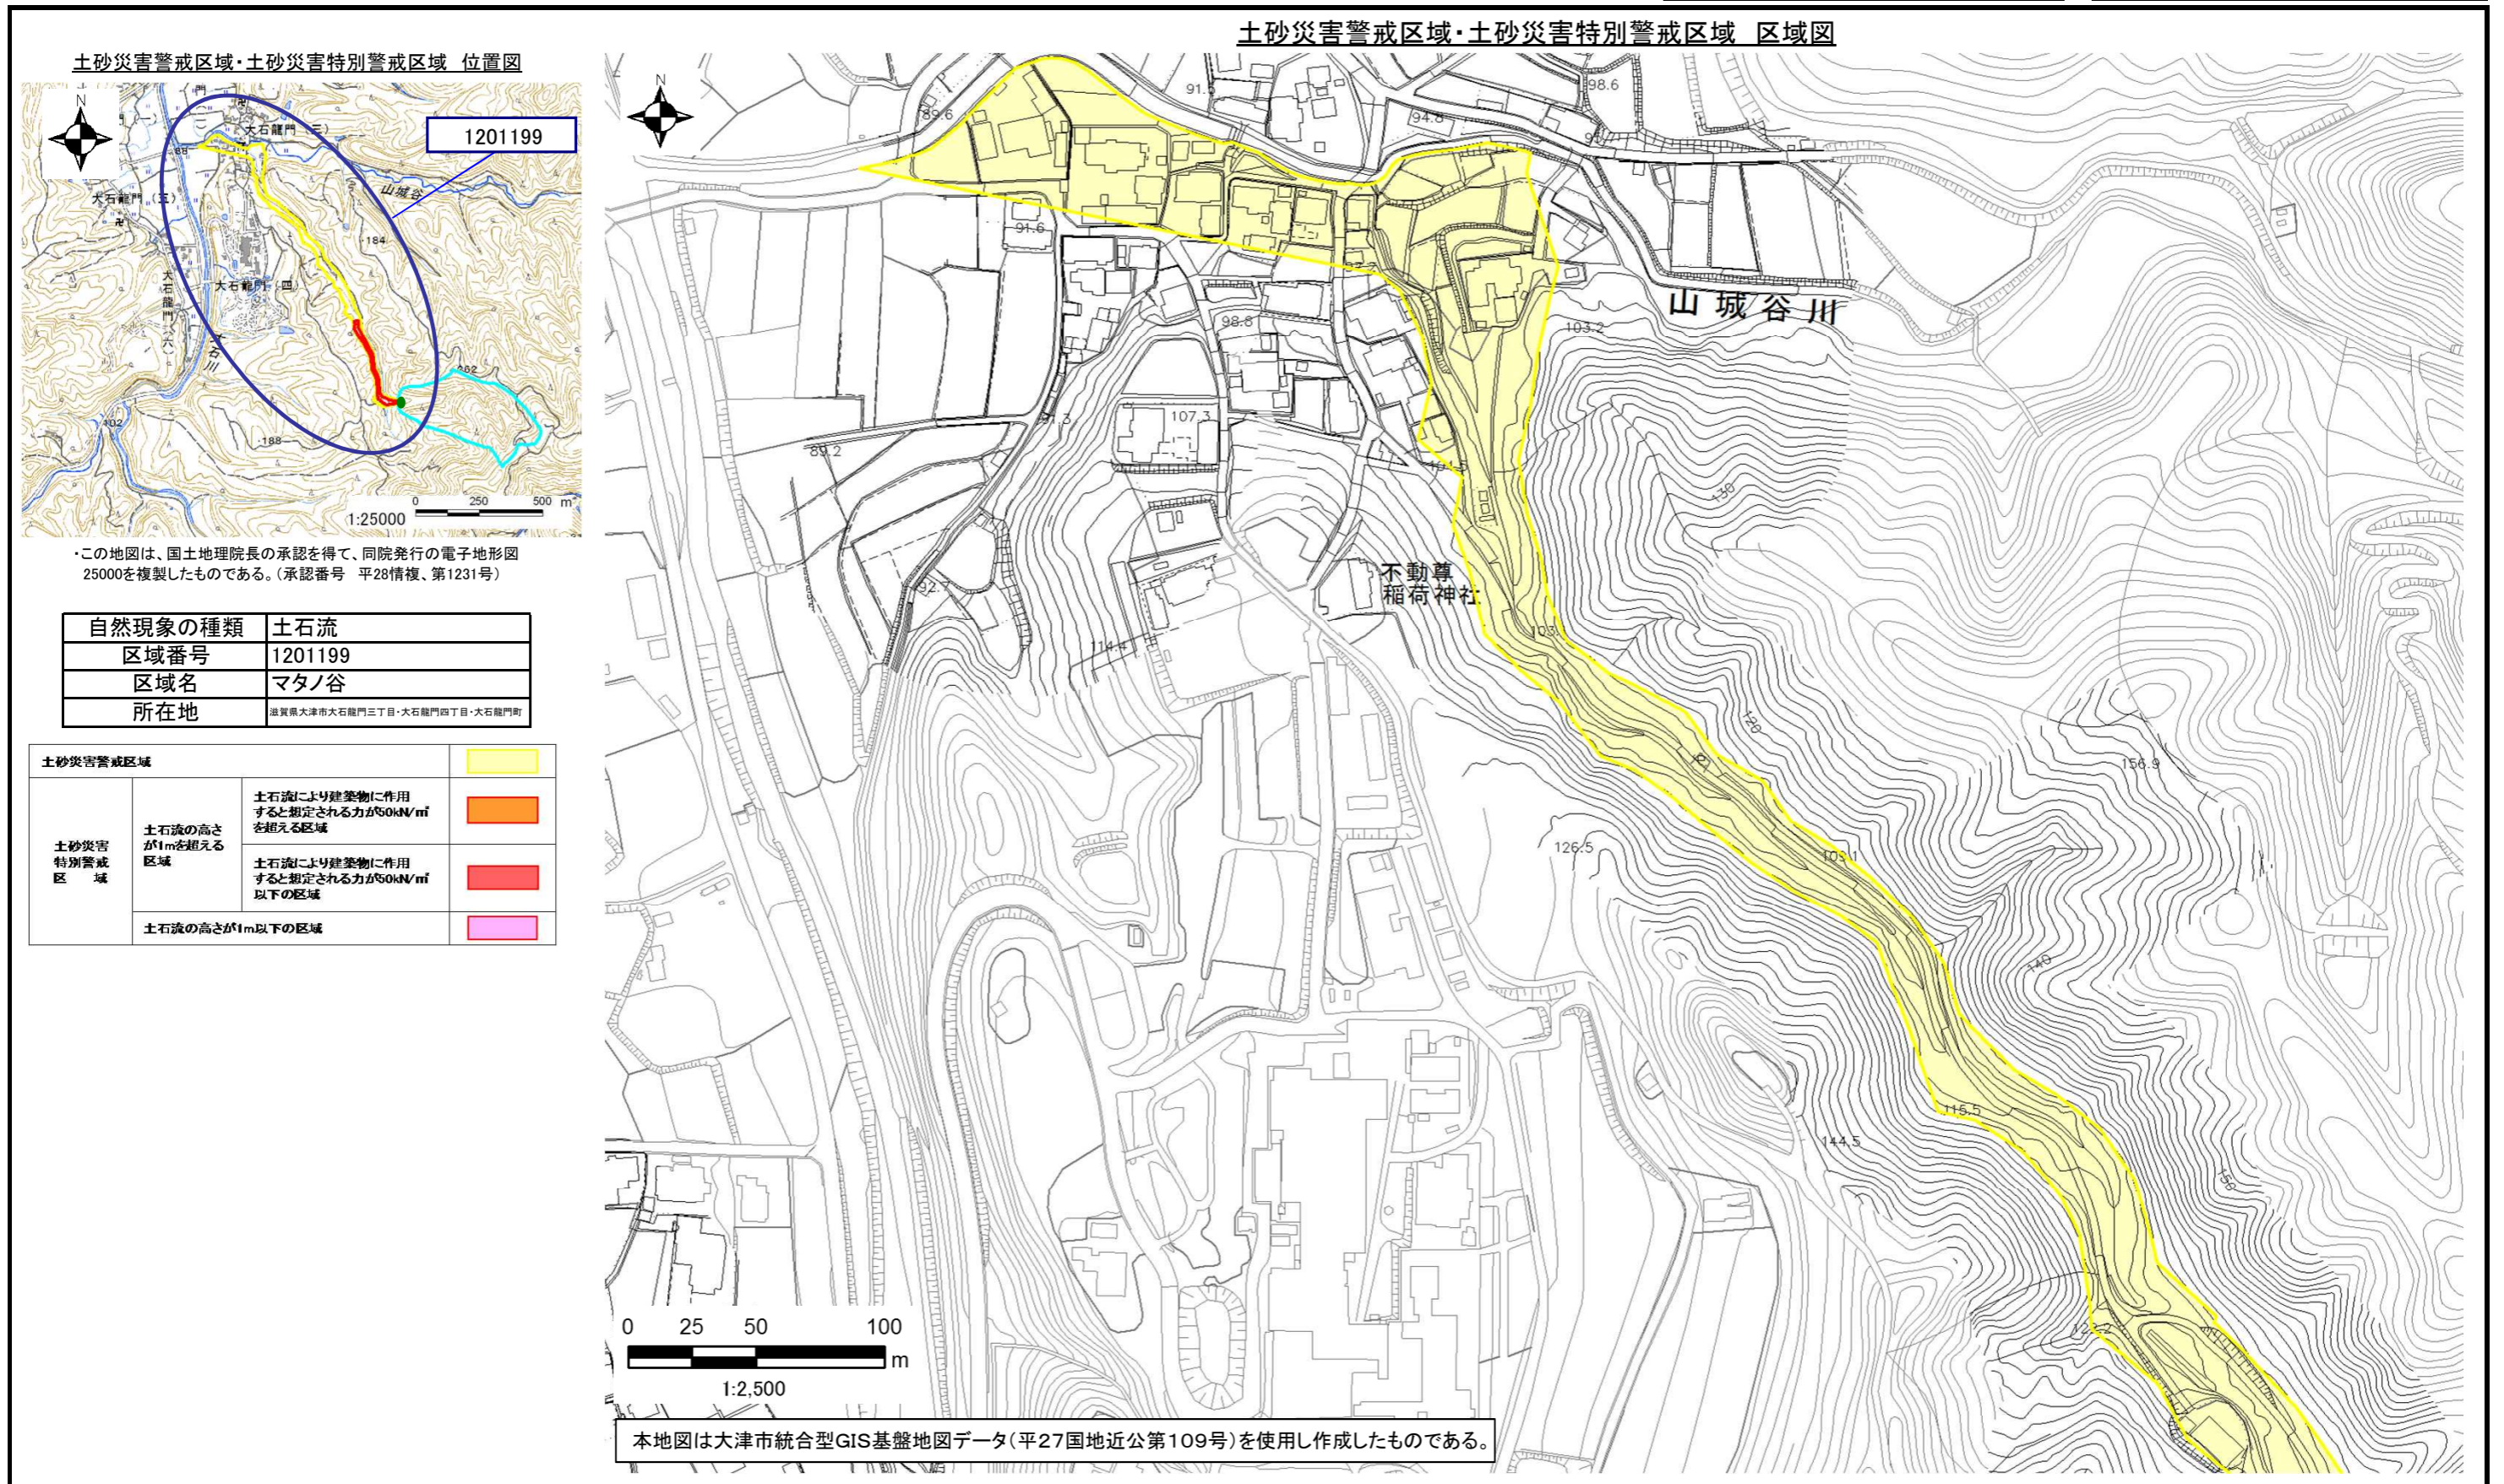

○ この区域図は、空中写真測量による地形図に、実測による区域図を投影したものであり、一部異なって見える場合があります。詳しくは、土木事務所にお尋ねください。

○ この区域図は、空中写真測量による地形図に、実測による区域図を投影したものであり、一部異なって見える場合があります。詳しくは、土木事務所にお尋ねください。

土砂災害警戒区域等設定図(オルソ画像)

(様式 2)