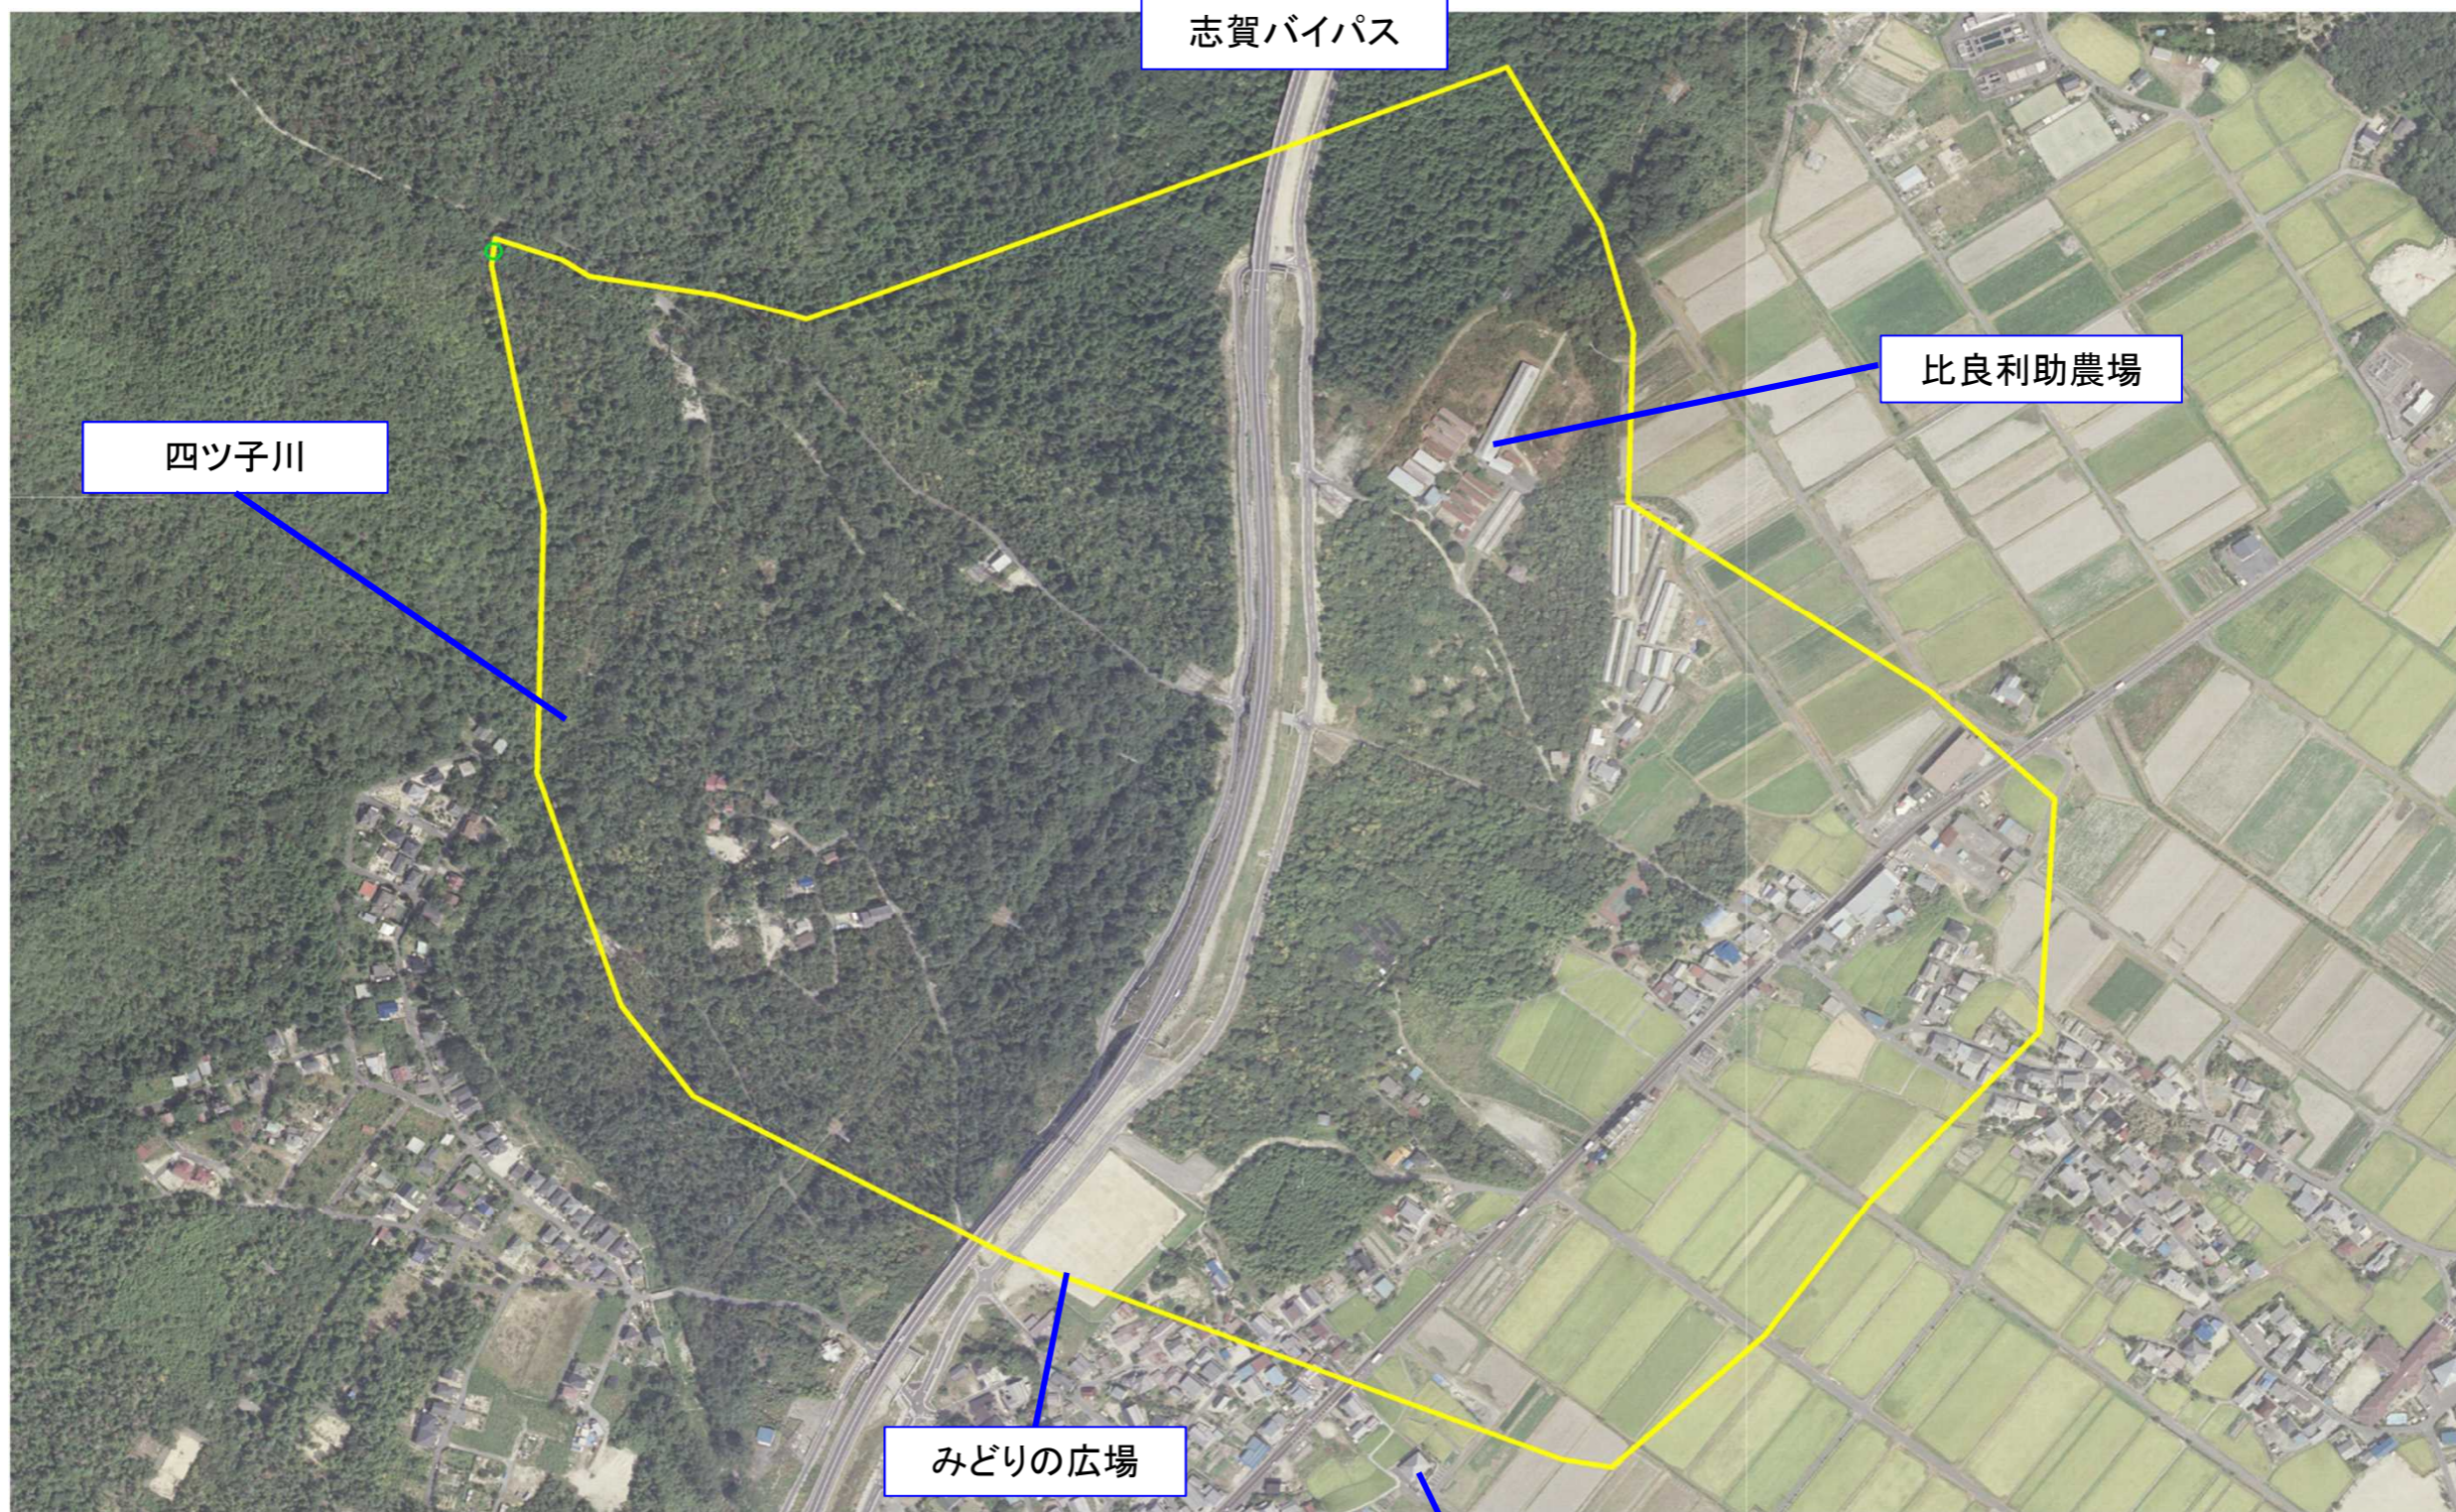

土砂災害警戒区域等設定図(オルソ画像)

様式 2

調査年月日 平成26年3月20日

溪流番号 1301025 溪流名 四ツ子川 所在地 滋賀県大津市南比良・大物

みどりの広場

大物公民館

比良利助農場

志賀バイパス

四ツ子川