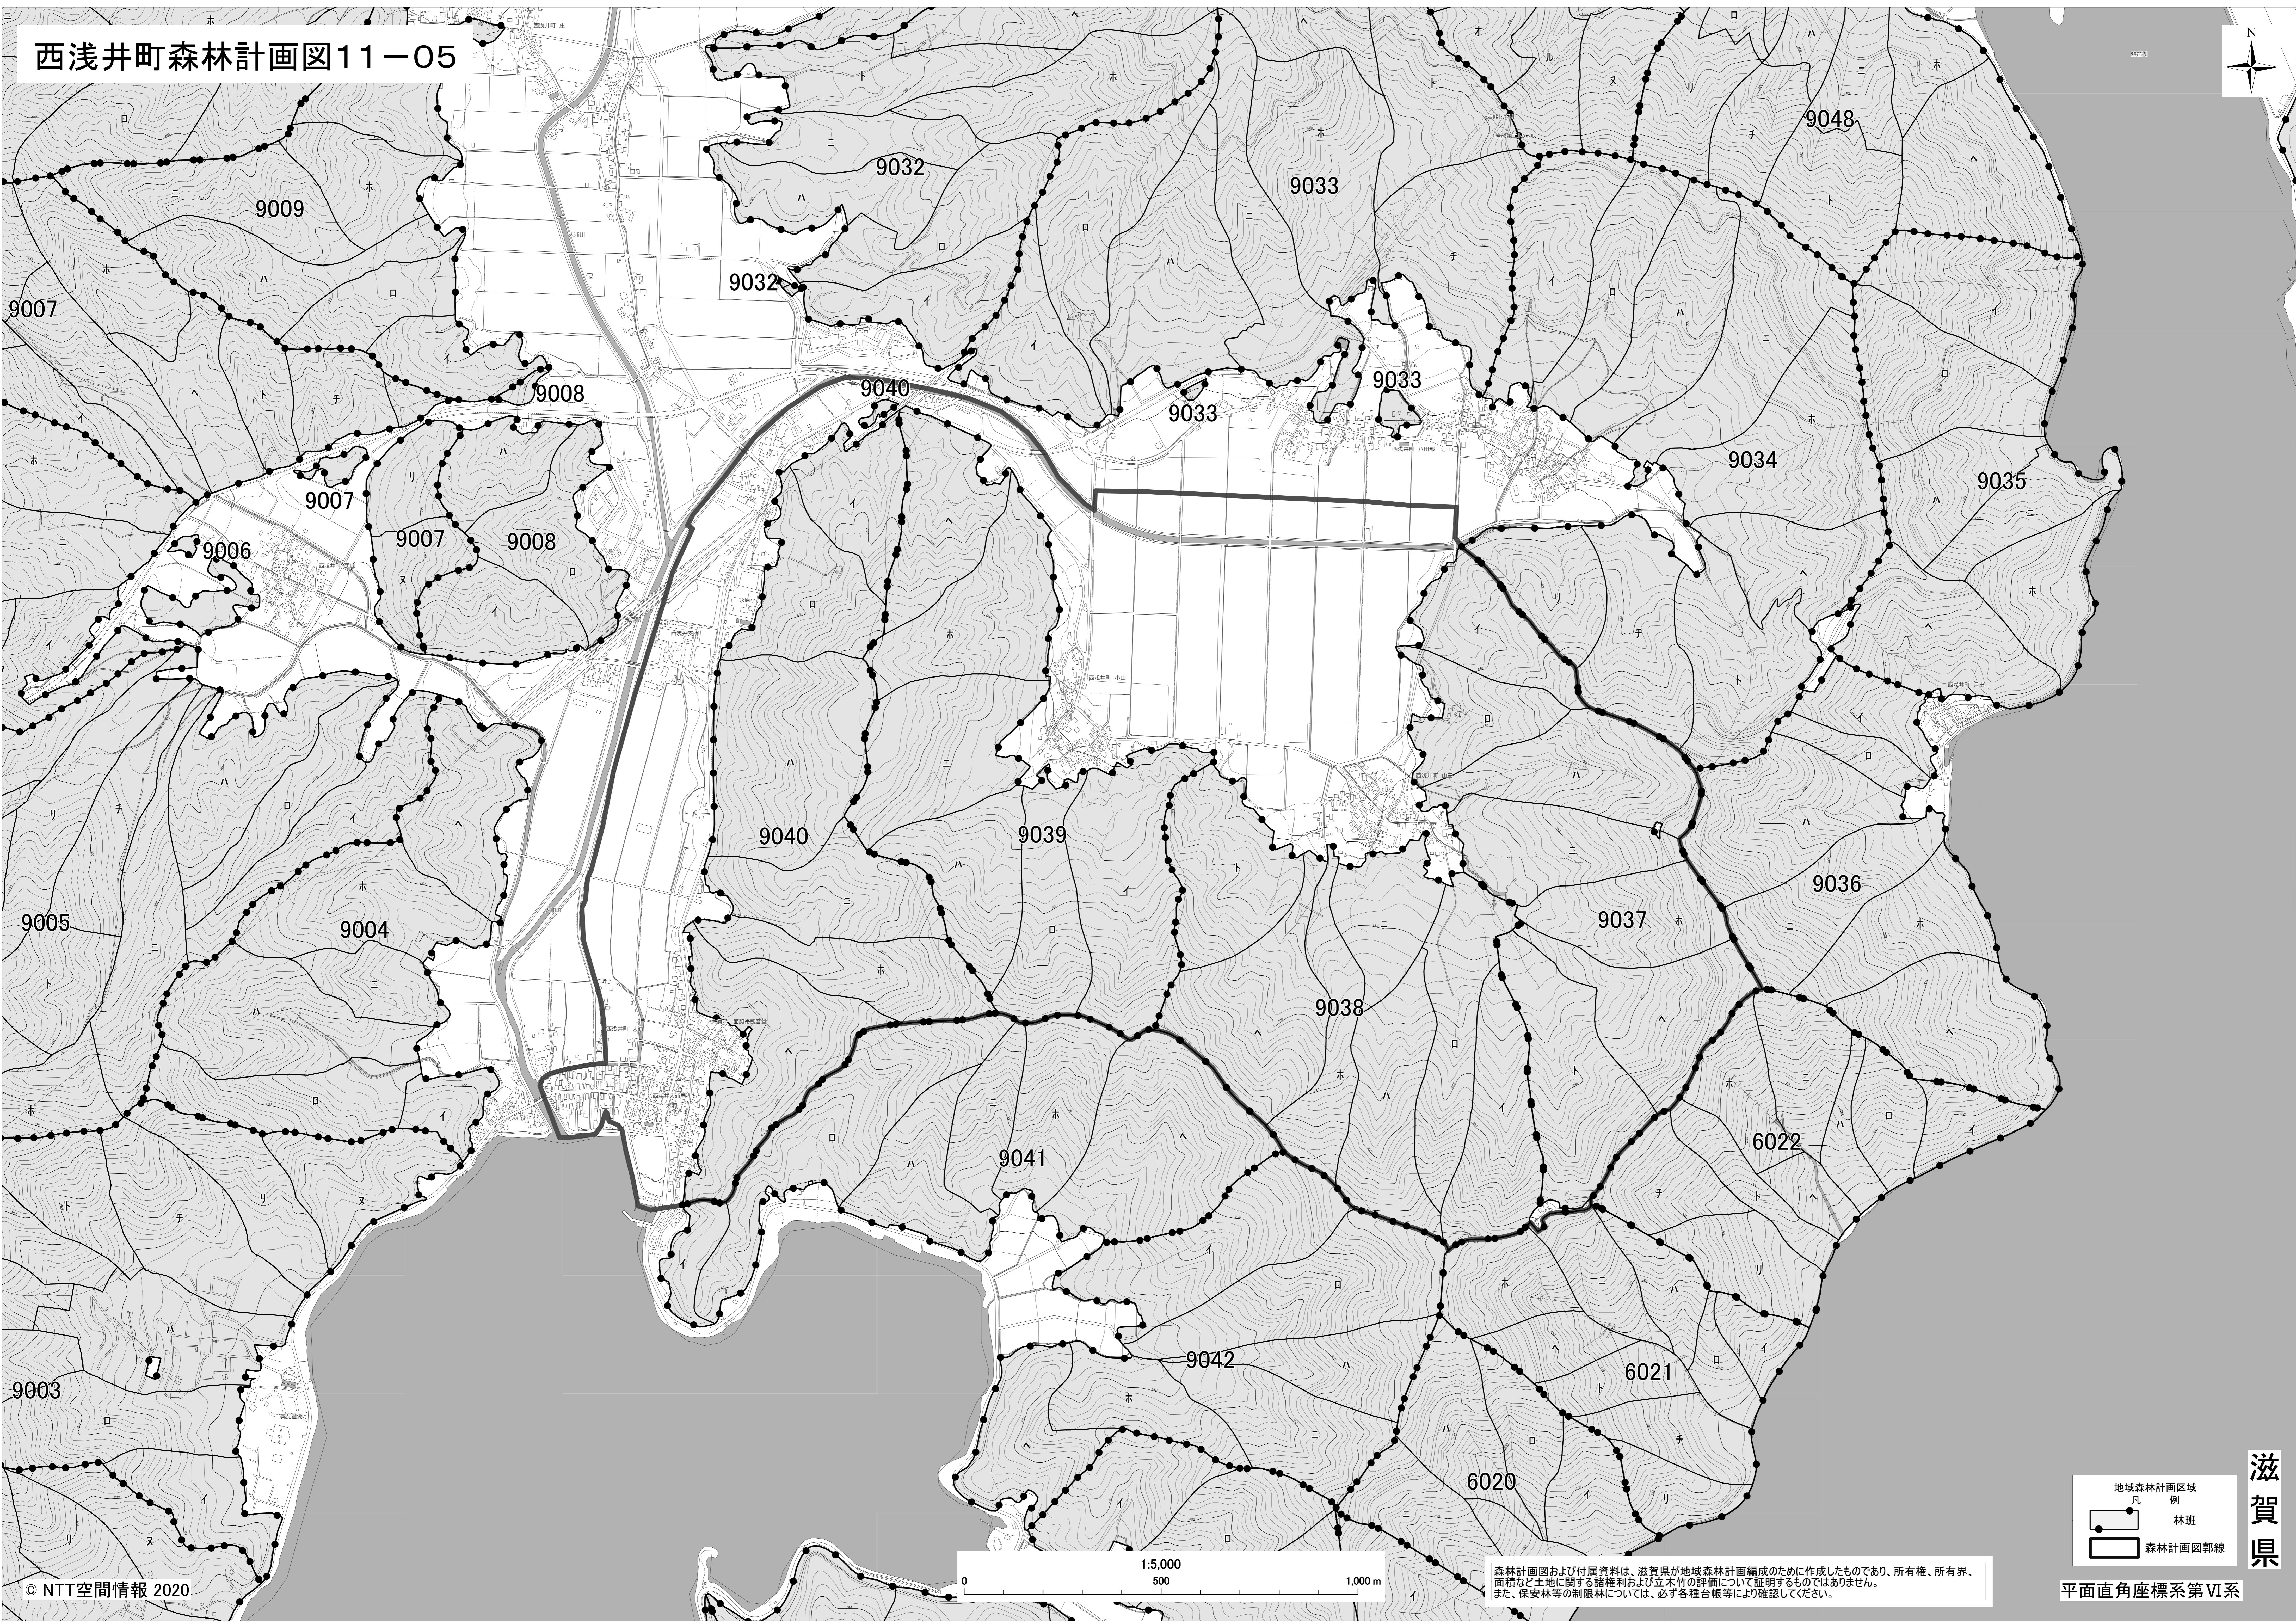

西浅井町森林計画図11-05

地域森林計画区域  
例

- 森林計画図郭線
- 林班