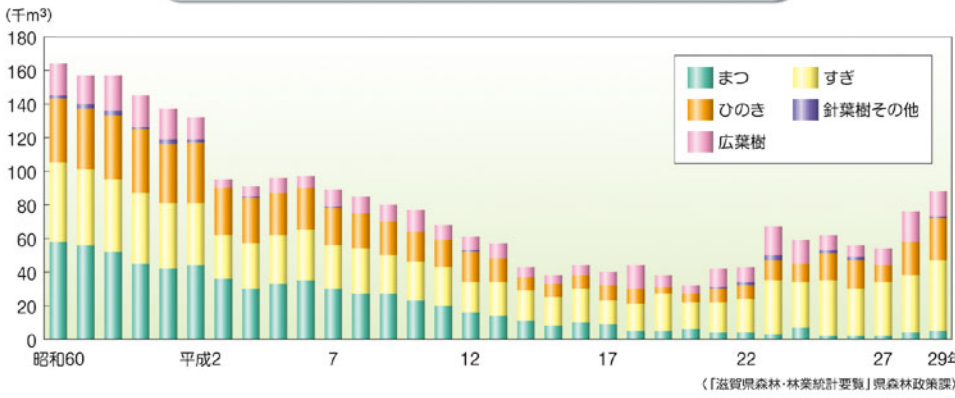

# 農業・林業・水産業

## 農業産出額上位品目

## 丸太生産量の推移

## 琵琶湖の漁獲量の推移