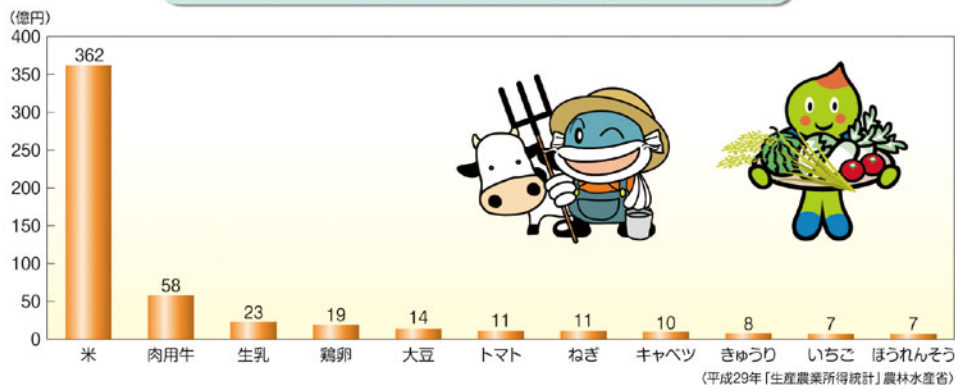

# 農業・林業・水産業

## 農業産出額上位品目

## 琵琶湖の漁獲量の推移