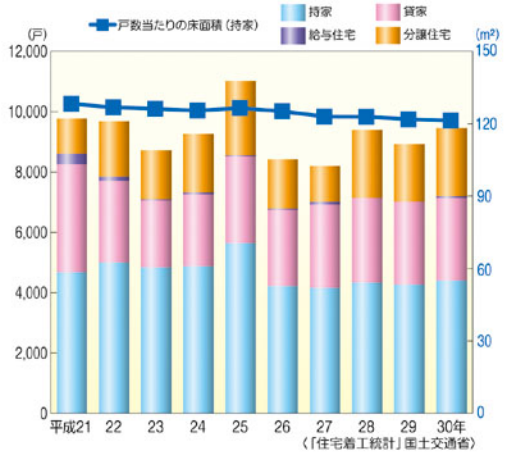

暮らし

消費者物価指数

消費者物価指数(総合)の推移(全国・大津市)

勤労者世帯の家計

利用関係別新設住宅着工戸数の推移

犯罪認知・検挙件数(刑法犯)の推移