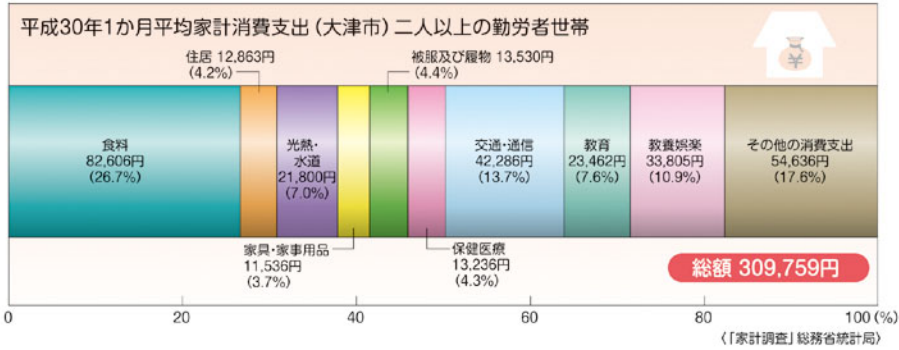

暮らし

消費者物価指数

消費者物価指数(総合)の推移(全国・大津市)

勤労者世帯の家計

利用関係別新設住宅着工戸数の推移

犯罪認知・検挙件数(刑法犯)の推移