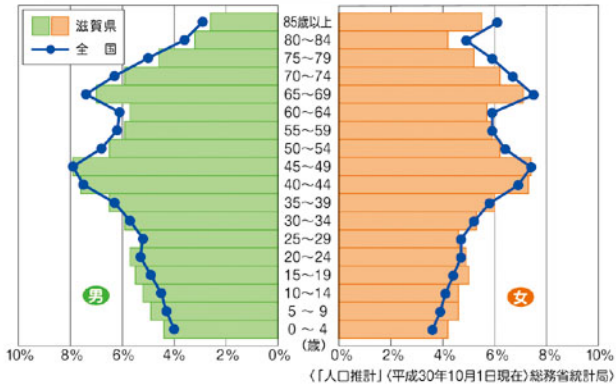

人 口

人口と世帯数の推移

人口ピラミッド(男女別・5歳階級別人口割合)

人口動態

人口増減率