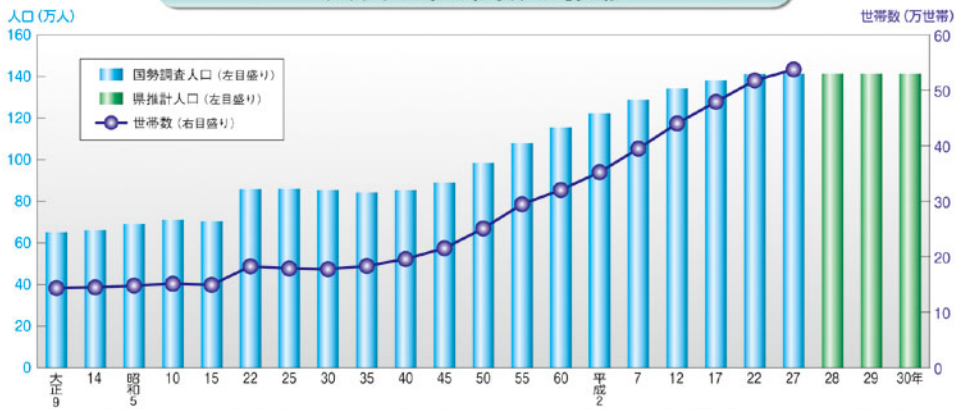

人 口

人口と世帯数の推移

人口ピラミッド(男女別・5歳階級別人口割合)

人口動態

人口増減率