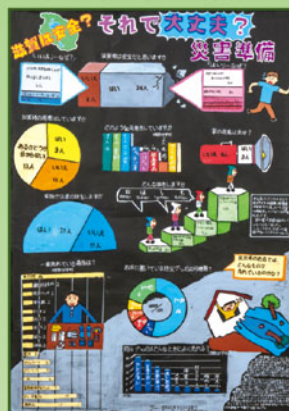

統計でわかる滋賀 2020

第1部 (小学校1・2年) 特選

竜王町立竜王西小学校
2年 齊内 光優さん

第2部 (小学校3・4年) 特選

竜王町立竜王西小学校
4年 齊内 心透さん

第3部 (小学校5・6年) 特選

守山市立守山小学校
5年 青木 翠海さん

第4部 (中学校) 特選