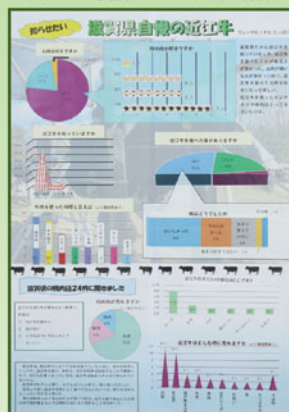

統計でわかる滋賀 2020

第1部 (小学校1・2年) 特選

竜王町立竜王西小学校
2年 齊内 光優さん

第2部 (小学校3・4年) 特選

竜王町立竜王西小学校
4年 齊内 心透さん

第3部 (小学校5・6年) 特選

守山市立守山小学校
5年 青木 翠海さん

第4部 (中学校) 特選

滋賀大学教育学部附属中学校
3年 山口 莉歩さん

第5部 (高等学校以上、一般) 一席

滋賀県立玉川高等学校
2年 井上 陽介さん

パソコン統計グラフの部 特選

守山市立守山小学校
4年 青木 煌桜さん

第69回滋賀県統計グラフコンクール各部最優秀作品

滋賀県