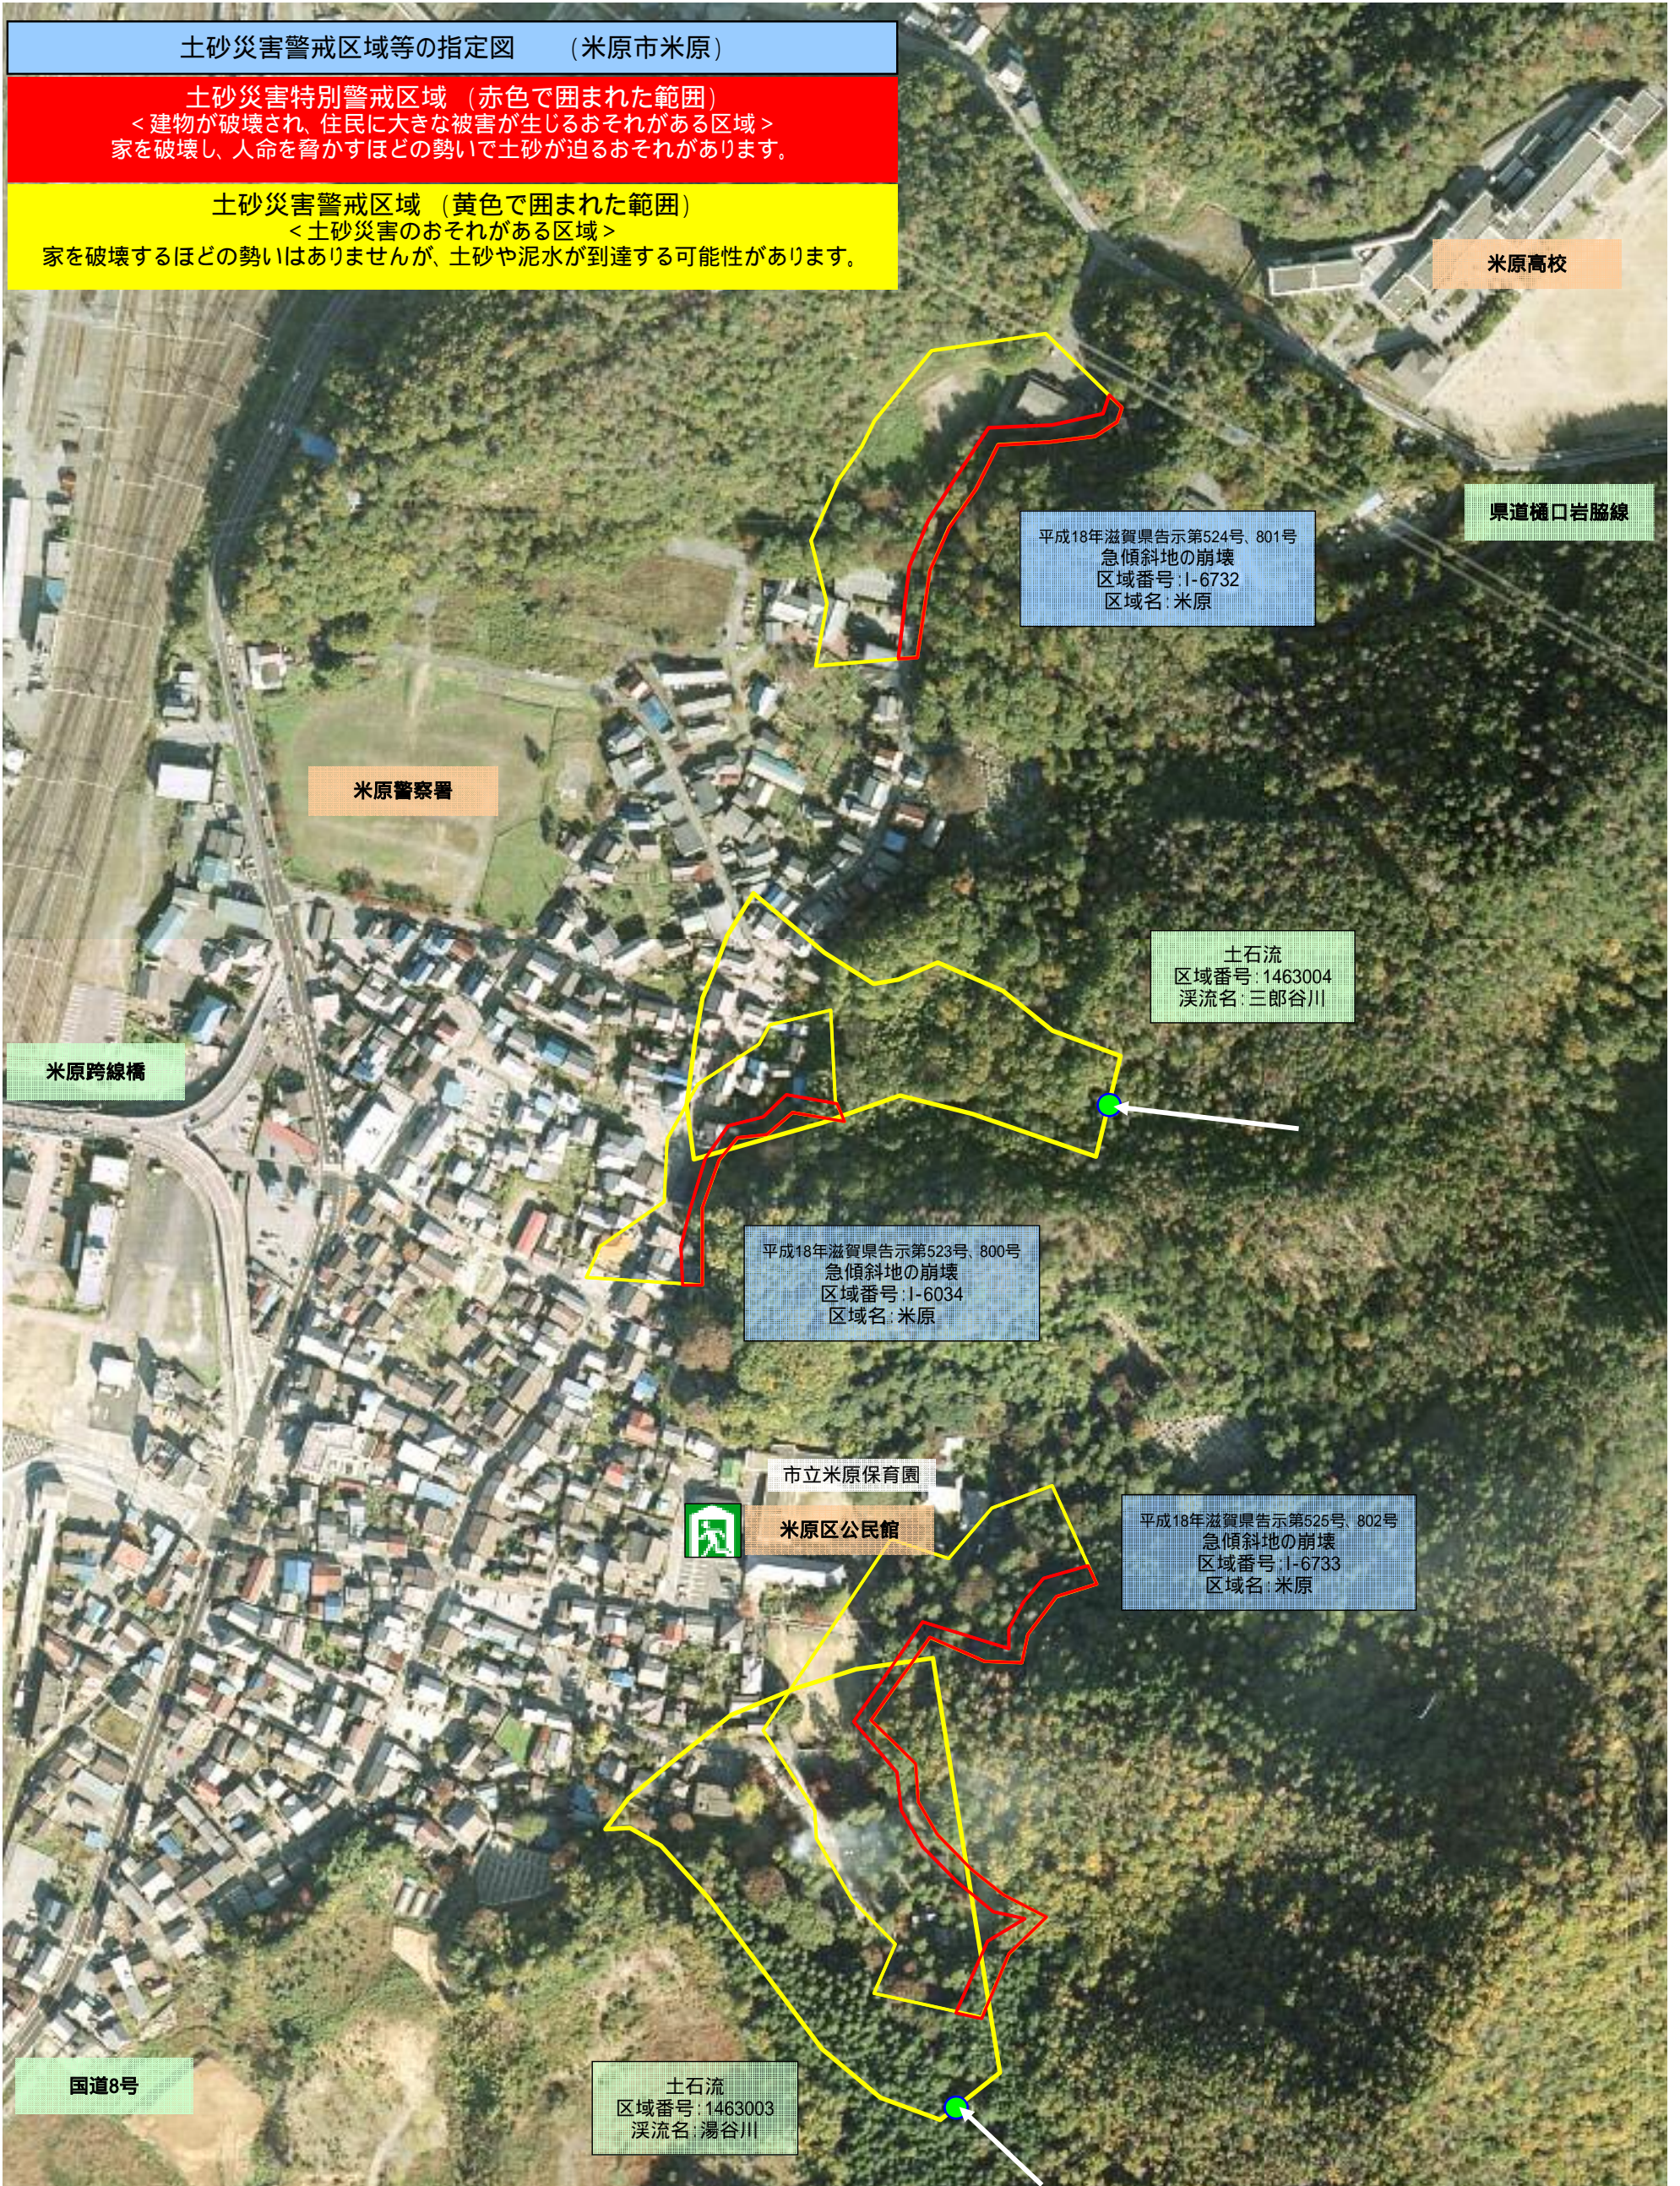

土砂災害警戒区域等の指定図 (米原市米原)

土砂災害特別警戒区域 (赤色で囲まれた範囲)
< 建物が破壊され、住民に大きな被害が生じるおそれがある区域 >
家を破壊し、人命を脅かすほどの勢いで土砂が迫るおそれがあります。

土砂災害警戒区域 (黄色で囲まれた範囲)
< 土砂災害のおそれがある区域 >
家を破壊するほどの勢いはありませんが、土砂や泥水が到達する可能性があります。

雨量・水位・土砂災害警戒情報は・・・
滋賀県土木防災情報
<http://www.shiga-bousai.jp/mobile/index.html>