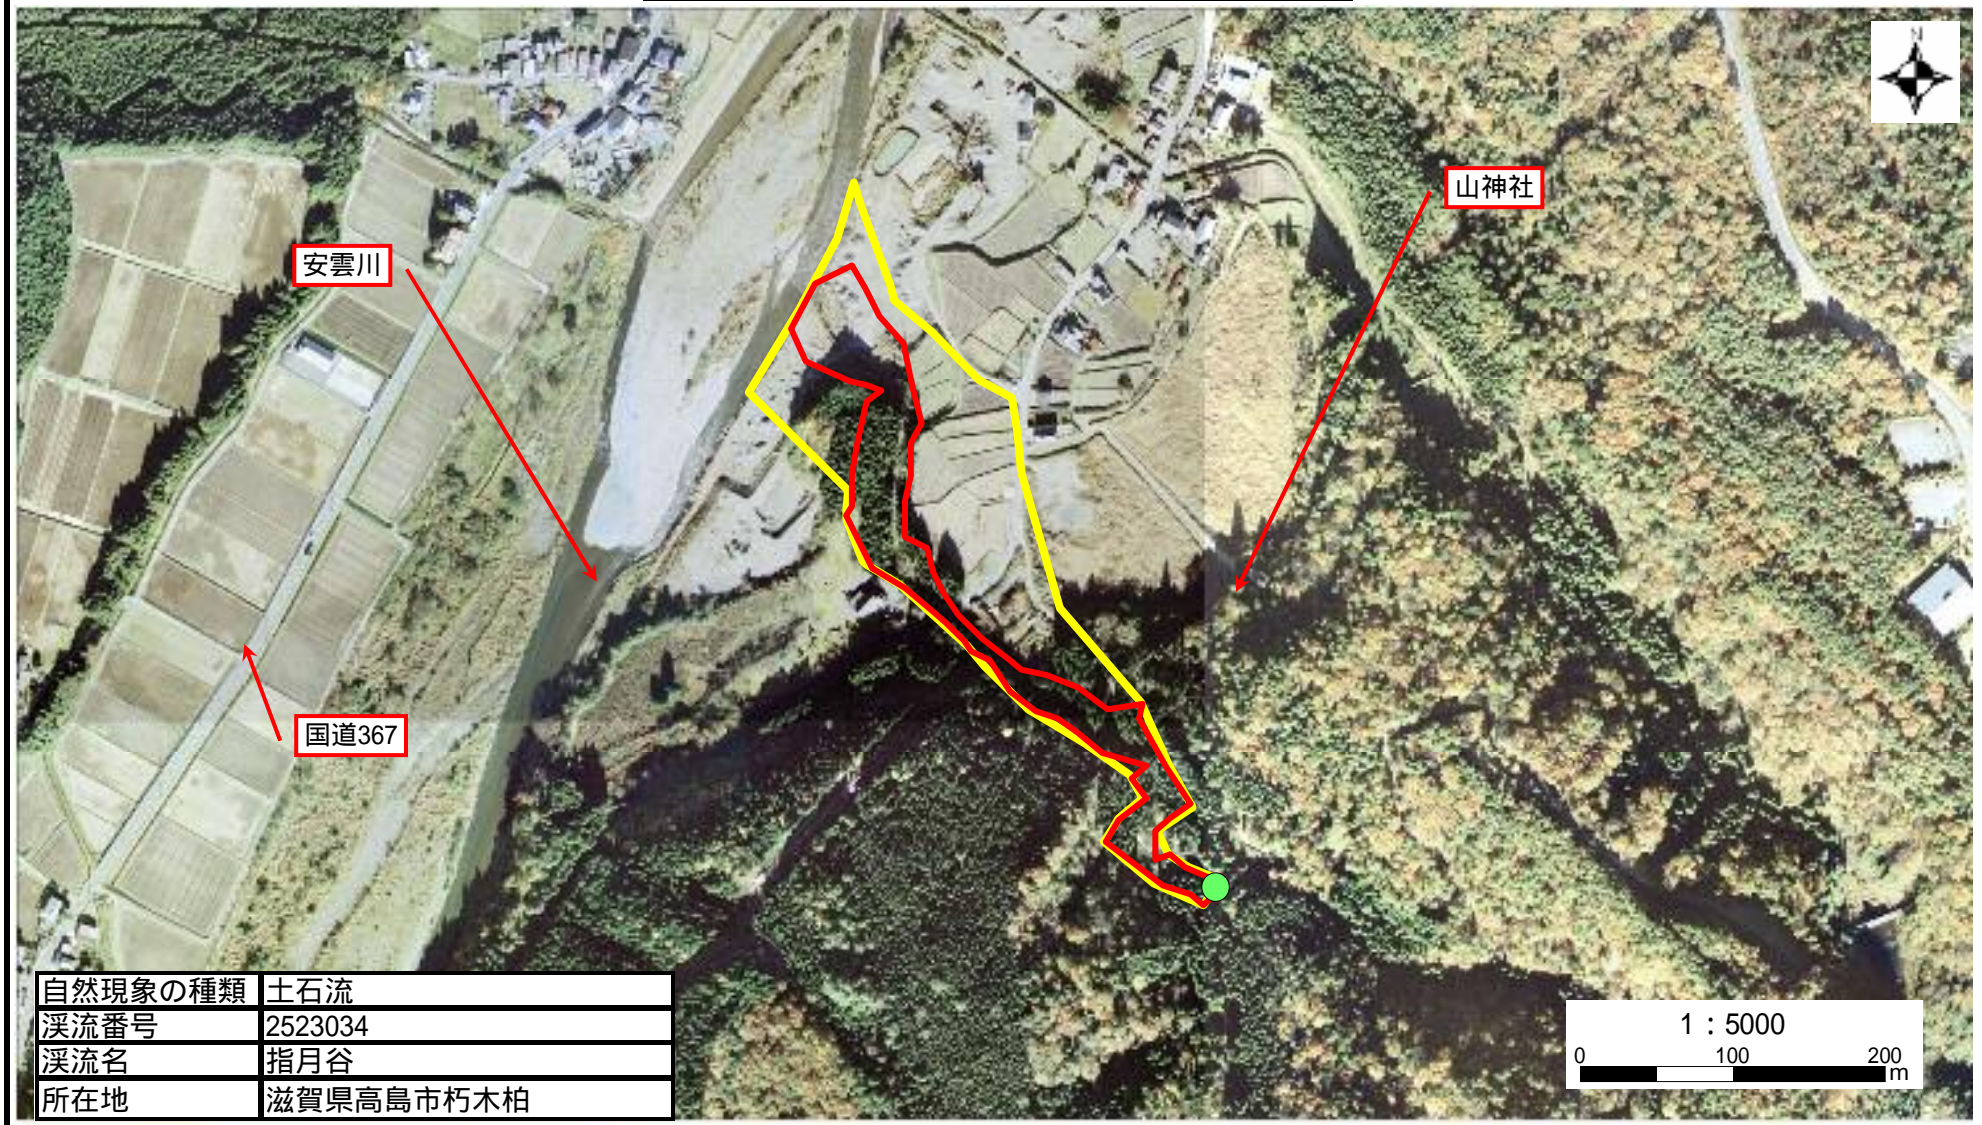

(様式 2)

土砂災害特別警戒区域

告示年月日	平成 年 月 日
告示番号	滋賀県告示第 号

土砂災害警戒区域

告示年月日	平成 年 月 日
告示番号	滋賀県告示第 号

土砂災害警戒区域・土砂災害特別警戒区域 写真図

自然現象の種類	土石流
渓流番号	2523034
渓流名	指月谷
所在地	滋賀県高島市朽木柏