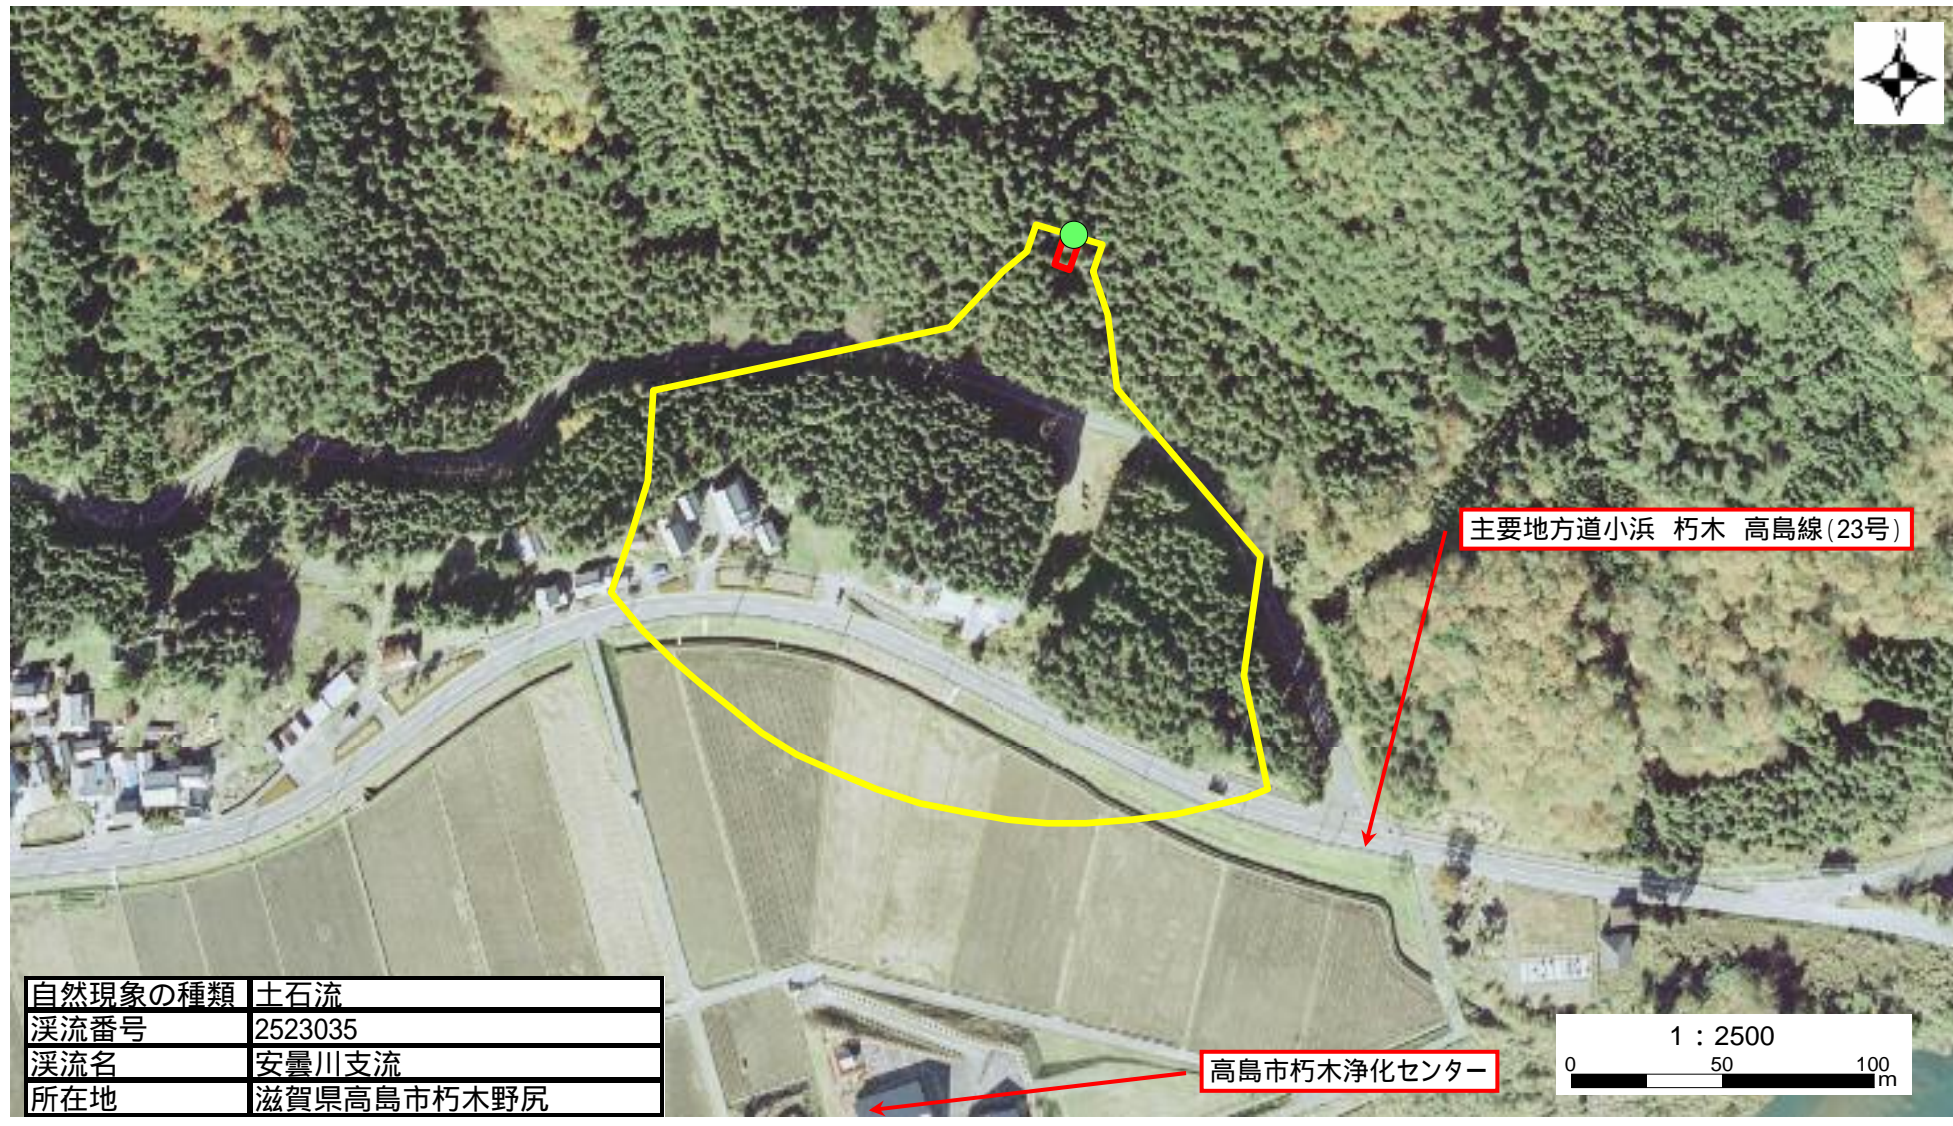

(様式 2)

土砂災害特別警戒区域

告示年月日	平成	年	月	日
告示番号	滋賀県告示第			号

土砂災害警戒区域

告示年月日	平成	年	月	日
告示番号	滋賀県告示第			号

土砂災害警戒区域・土砂災害特別警戒区域 写真図

自然現象の種類	土石流
溪流番号	2523035
溪流名	安曇川支流
所在地	滋賀県高島市朽木野尻