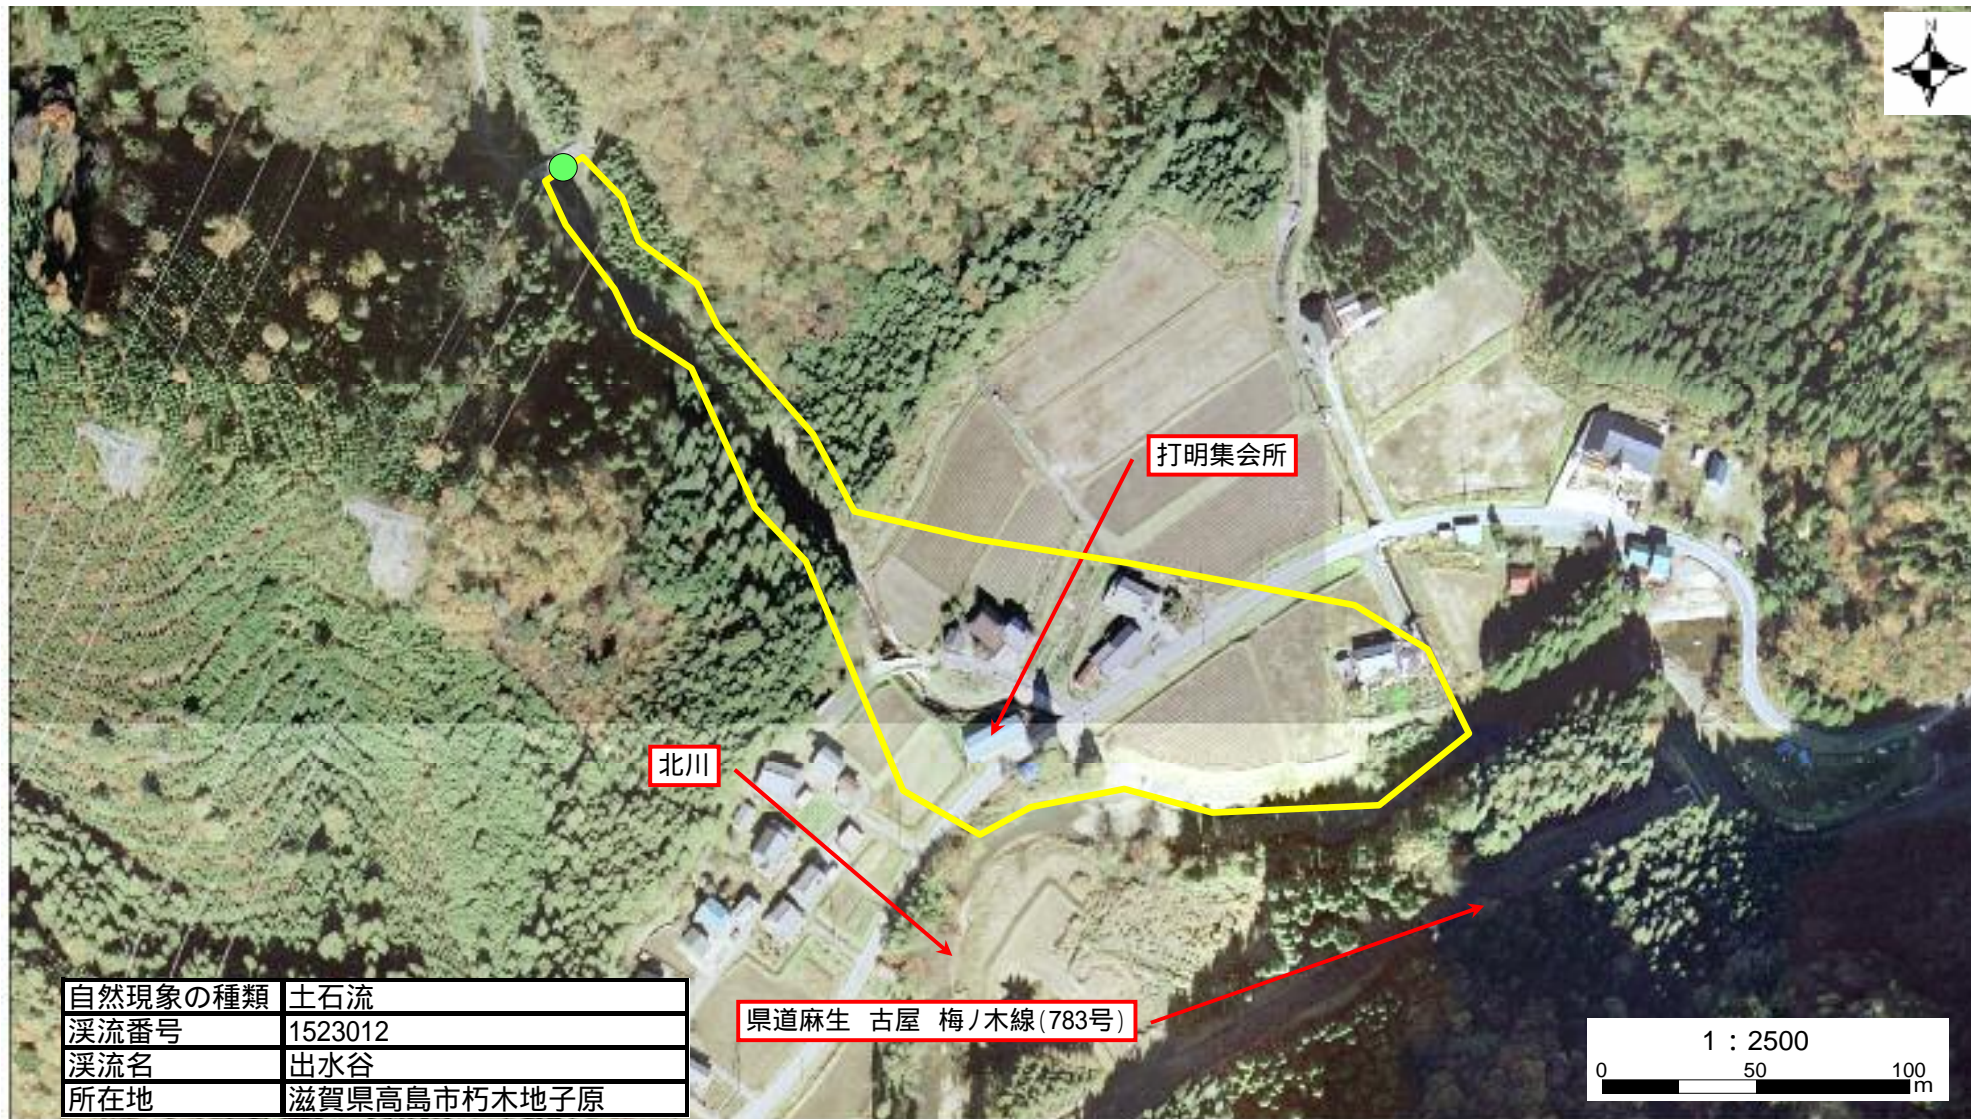

(様式 2)

土砂災害警戒区域

告示年月日	平成	年	月	日
告示番号	滋賀県告示第			号

土砂災害警戒区域・土砂災害特別警戒区域 写真図

自然現象の種類	土石流
溪流番号	1523012
溪流名	出水谷
所在地	滋賀県高島市朽木地子原

県道麻生 古屋 梅ノ木線(783号)