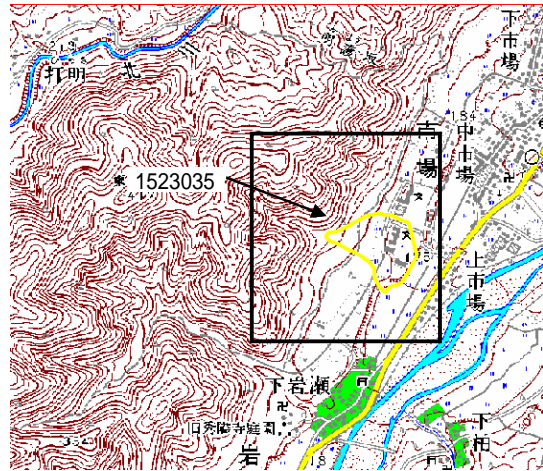

# 土砂災害警戒区域図・土砂災害特別警戒区域図

土砂災害警戒区域・土砂災害特別警戒区域 位置図

・この地図は、国土地理院長の承認を得て、同院発行の2万5千分の1地形図を複製したものである。(承認番号平16総複、第205号)