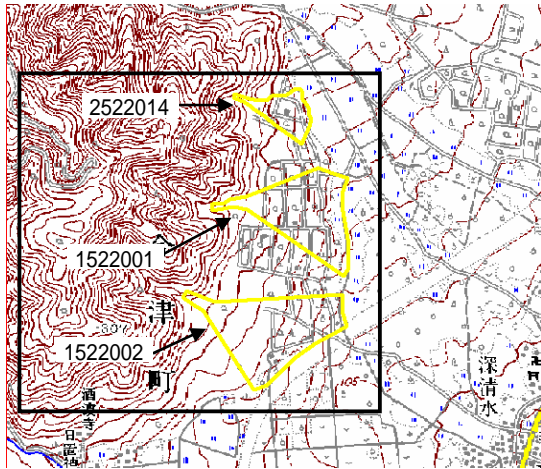

# 土砂災害警戒区域図・土砂災害特別警戒区域図

土砂災害警戒区域・土砂災害特別警戒区域 位置図

・この地図は、国土地理院長の承認を得て、同院発行の2万5千分の1地形図を複製したものである。(承認番号平16総複、第205号)