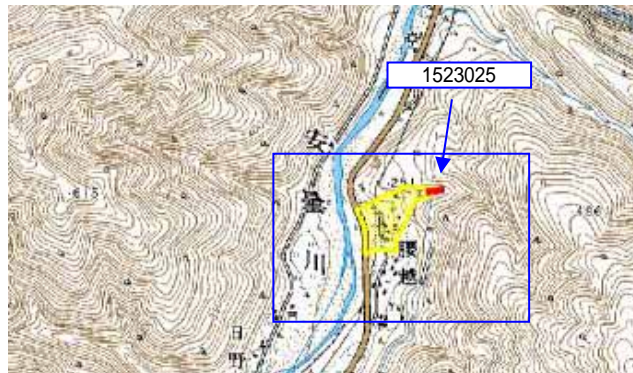

土砂災害警戒区域・土砂災害特別警戒区域図

土砂災害警戒区域・土砂災害特別警戒区域 位置図

・この地図は、国土地理院長の承認を得て
同院発行の数値地図25000(地図画像)
を複製したものである。(承認番号H16総複
、第205号)