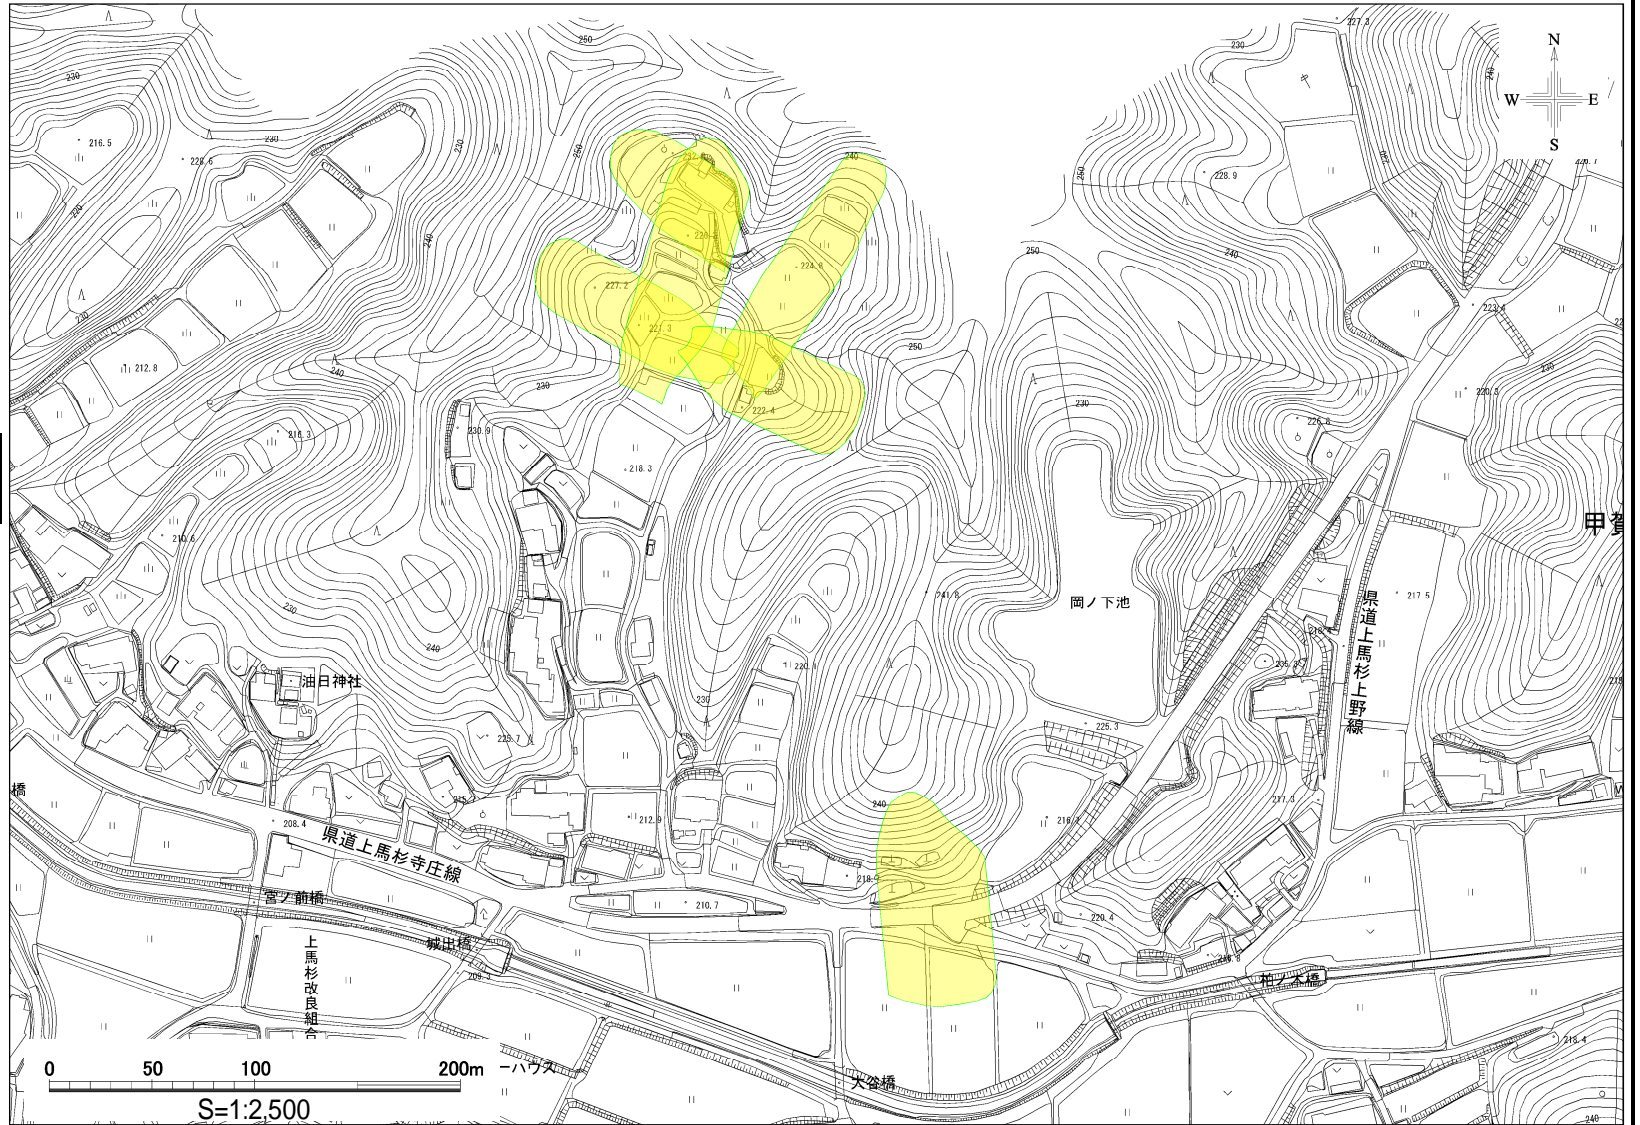

土砂災害警戒区域・土砂災害特別警戒区域 区域図

この地図は、国土院発行の数値地図25000(地図画像)を複製したものである。

自然現象の種類	地滑り
箇所番号	3034
箇所名	上馬杉34
所在地	滋賀県甲賀市甲南町上馬杉

土砂災害警戒区域	
土砂災害特別警戒区域	

この区域図は、空中写真測量による地形図に、実測による区域図を投影したものであり、一部異なって見える場合があります。詳しくは、土木事務所にお尋ねください。

土砂災害警戒区域等設定図(オルソ画像)

様式 2

調査作成日 平成27年1月30日

箇所番号	3034	箇所名	上馬杉34	所在地	滋賀県甲賀市甲南町上馬杉
------	------	-----	-------	-----	--------------