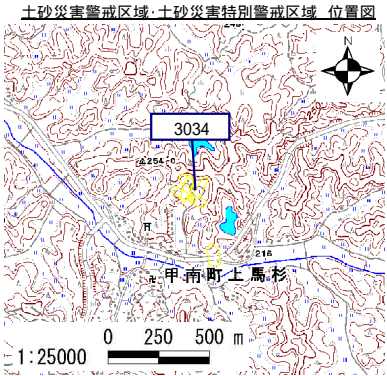

土砂災害警戒区域・土砂災害特別警戒区域 区域図

この地図は、国土院発行の数値地図25000(地図画像)を複製したものである。

自然現象の種類	地滑り
箇所番号	3034
箇所名	上馬杉34
所在地	滋賀県甲賀市甲南町上馬杉

土砂災害警戒区域	
土砂災害特別警戒区域	

この区域図は、空中写真測量による地形図に、実測による区域図を投影したものであり、一部異なって見える場合があります。詳しくは、土木事務所にお尋ねください。

土砂災害警戒区域等設定図(オルソ画像)

様式 2

調査作成日 平成27年1月30日

箇所番号	3034	箇所名	上馬杉34	所在地	滋賀県甲賀市甲南町上馬杉
------	------	-----	-------	-----	--------------