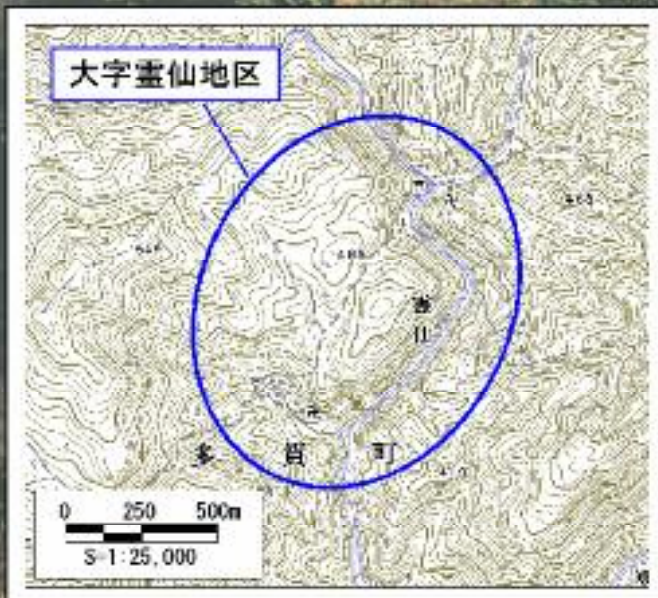

土砂災害警戒区域等指定 写真図 (犬上郡多賀町大字霊仙地区)

この地図は、国土地理院長の承認を得て、同院発行の  
数値地図25000 (地図画像) を複製したものである。  
(承認番号 平18総複、第496号)