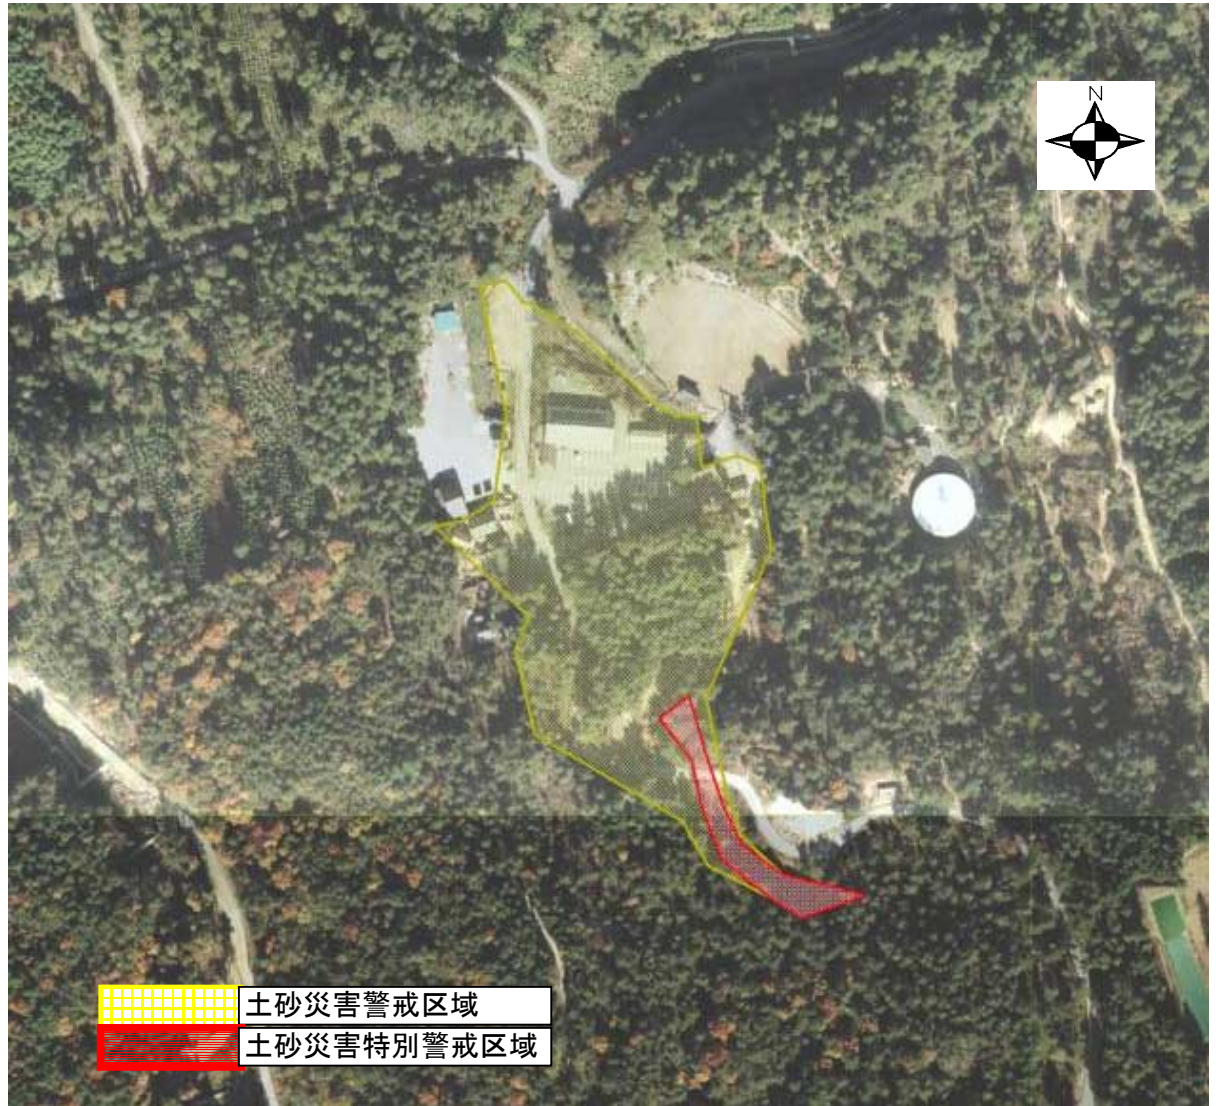

土砂災害特別警戒区域

告示年月日 平成 17 年 6 月 22 日

告示番号 滋賀県告示第 687号

土砂災害警戒区域

告示年月日 平成 17 年 6 月 22 日

告示番号 滋賀県告示第651号

土砂災害警戒区域・土砂災害特別警戒区域 写真図

土砂災害警戒区域等位置図

1:25000 0 500m

・この地図は、国土地理院長の承認を得て、同院発行の  
数値地図25000(地図画像)を複製したものである。  
(承認番号 平16総複、第205号)

自然現象の種類	土石流
区域番号	1443045
区域名	境谷
所在地	犬上郡多賀町藤瀬

 土砂災害警戒区域  
 土砂災害特別警戒区域