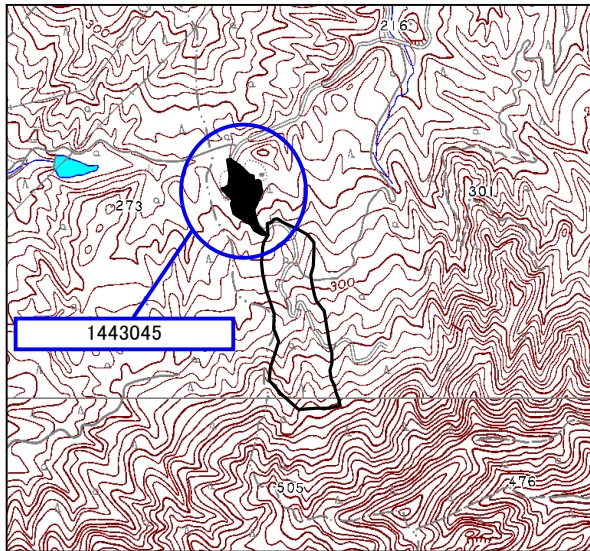

土砂災害特別警戒区域

告示年月日 平成 17 年 6 月 22 日

告示番号 滋賀県告示第 687号

土砂災害警戒区域

告示年月日 平成 17 年 6 月 22 日

告示番号 滋賀県告示第651号

土砂災害警戒区域・土砂災害特別警戒区域 写真図

土砂災害警戒区域等位置図

1:25000 0 500m

・この地図は、国土地理院長の承認を得て、同院発行の  
数値地図25000(地図画像)を複製したものである。  
(承認番号 平16総複、第205号)

自然現象の種類	土石流
区域番号	1443045
区域名	境谷
所在地	犬上郡多賀町藤瀬

 土砂災害警戒区域  
 土砂災害特別警戒区域