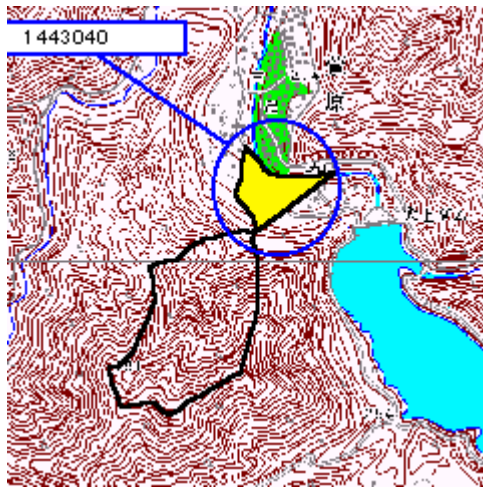

滋賀県の土砂災害警戒区域および土砂災害特別警戒区域(多賀町萱原)

掲載日:2005年3月30日

砂防課 保全管理担当

土砂災害警戒区域	
告示年月日	平成17年3月30日
告示番号	滋賀県告示第219号

土砂災害警戒区域・土砂災害特別警戒区域 位置図

この地図は、国土地理院長の承認を得て、同院発行の数値地図25000(地図画像)を複製したものである。(承認番号H16総複、第205号)

土砂災害警戒区域・土砂災害特別警戒区域 写真図

自然現象の種類	土石流
区域番号	1443040
区域名	三昧谷
所在地	多賀町萱原

凡例	
	土砂災害警戒区域