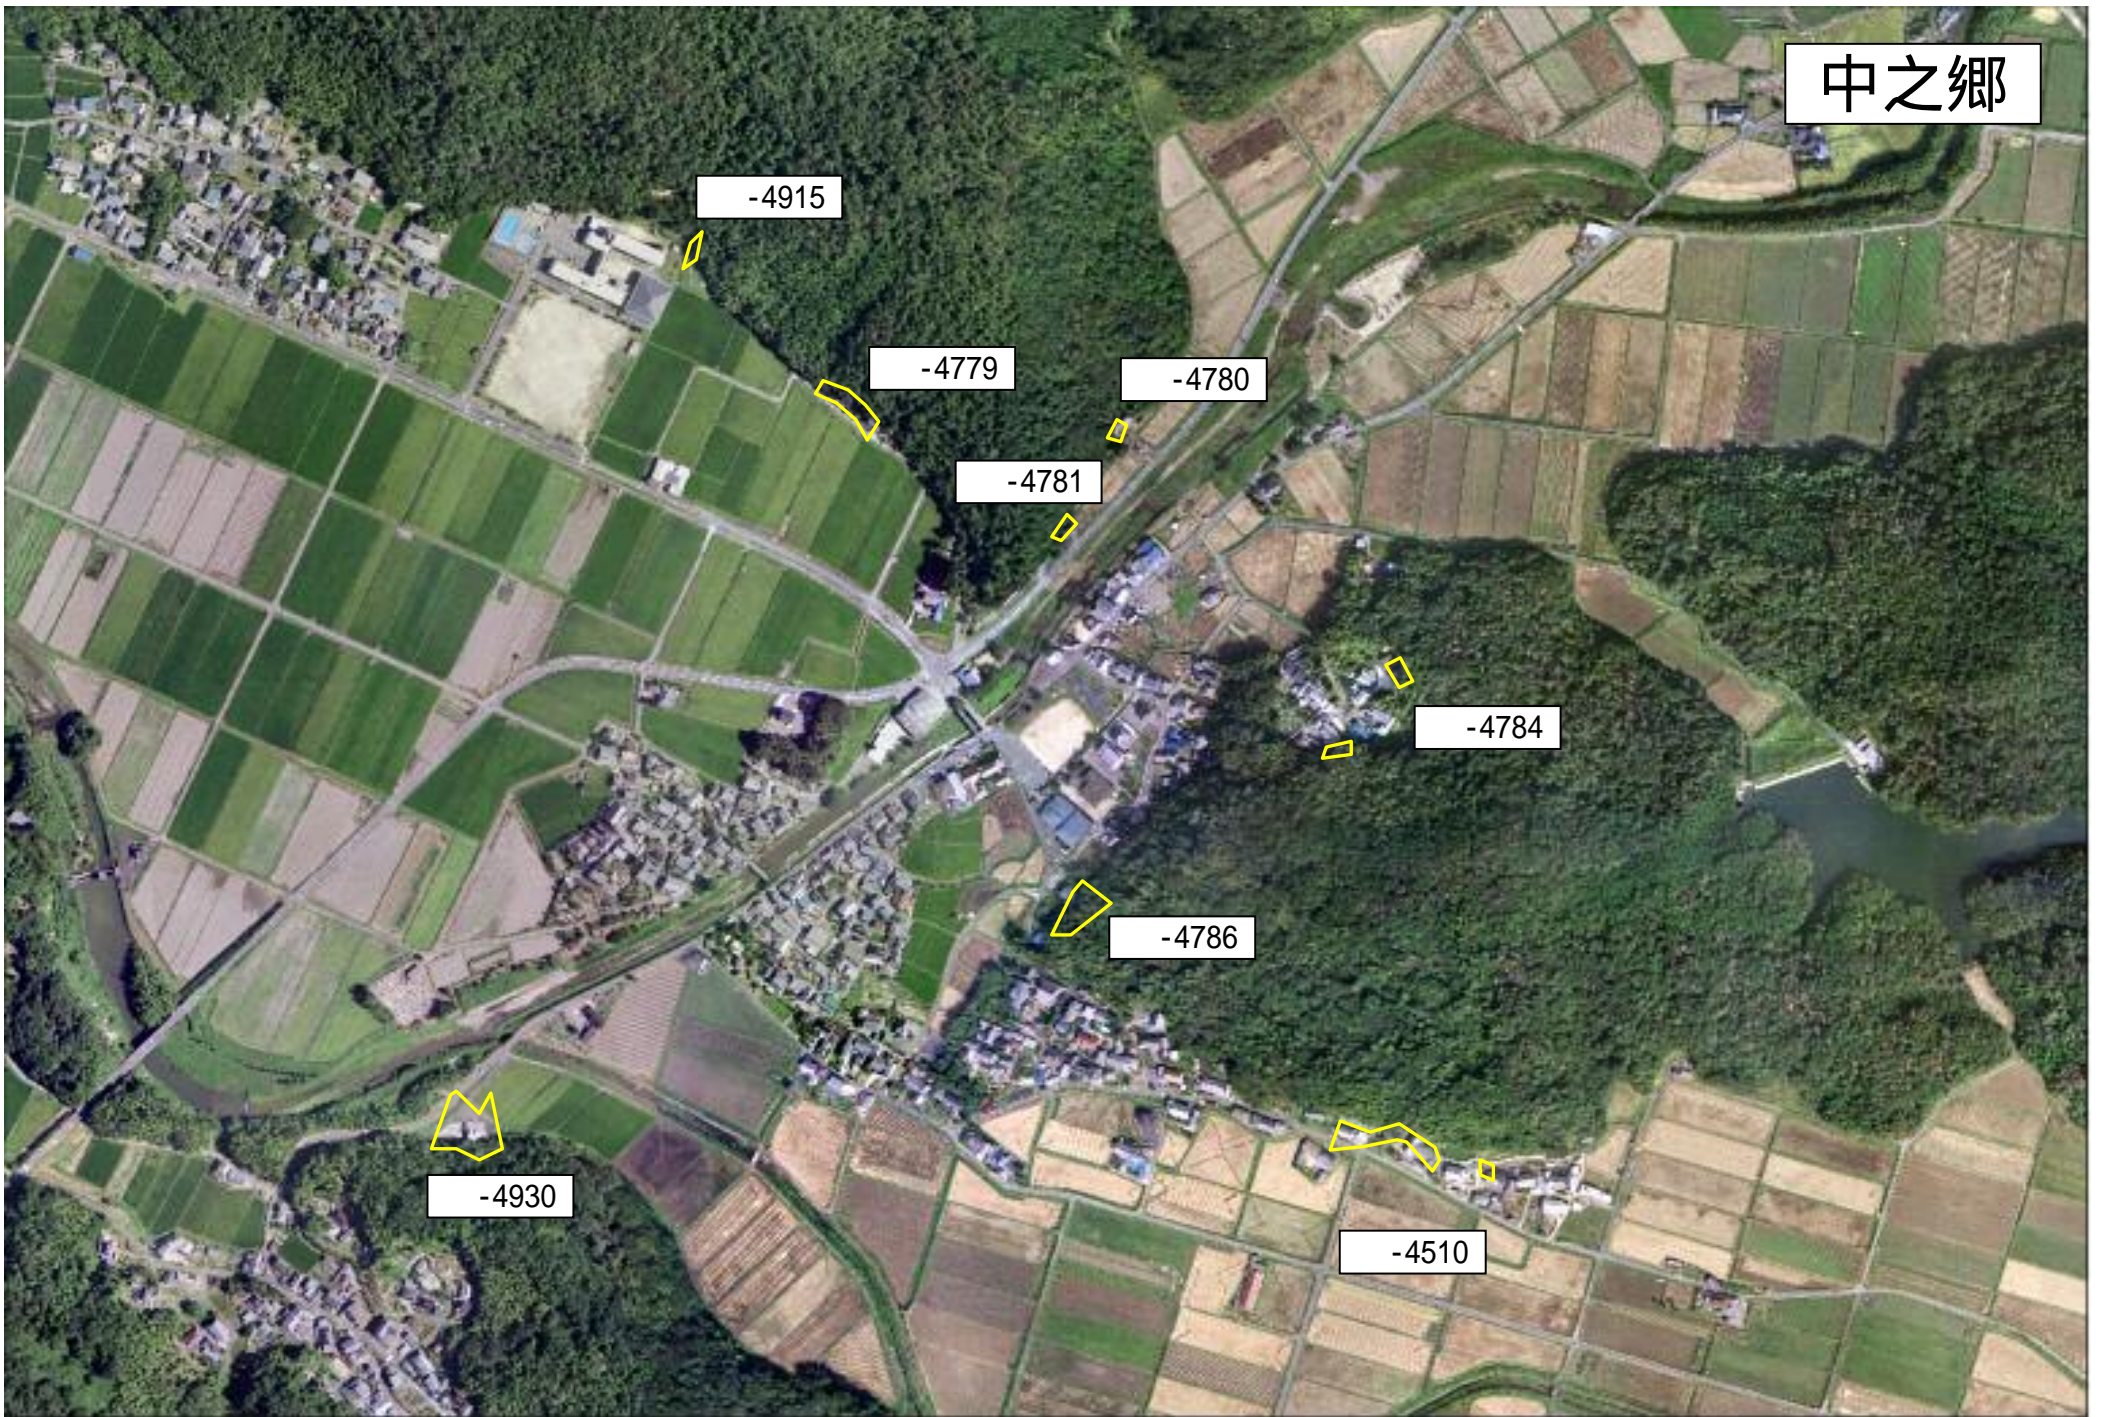

中之郷

-4915

-4779

-4780

-4781

-4784

-4786

-4930

-4510