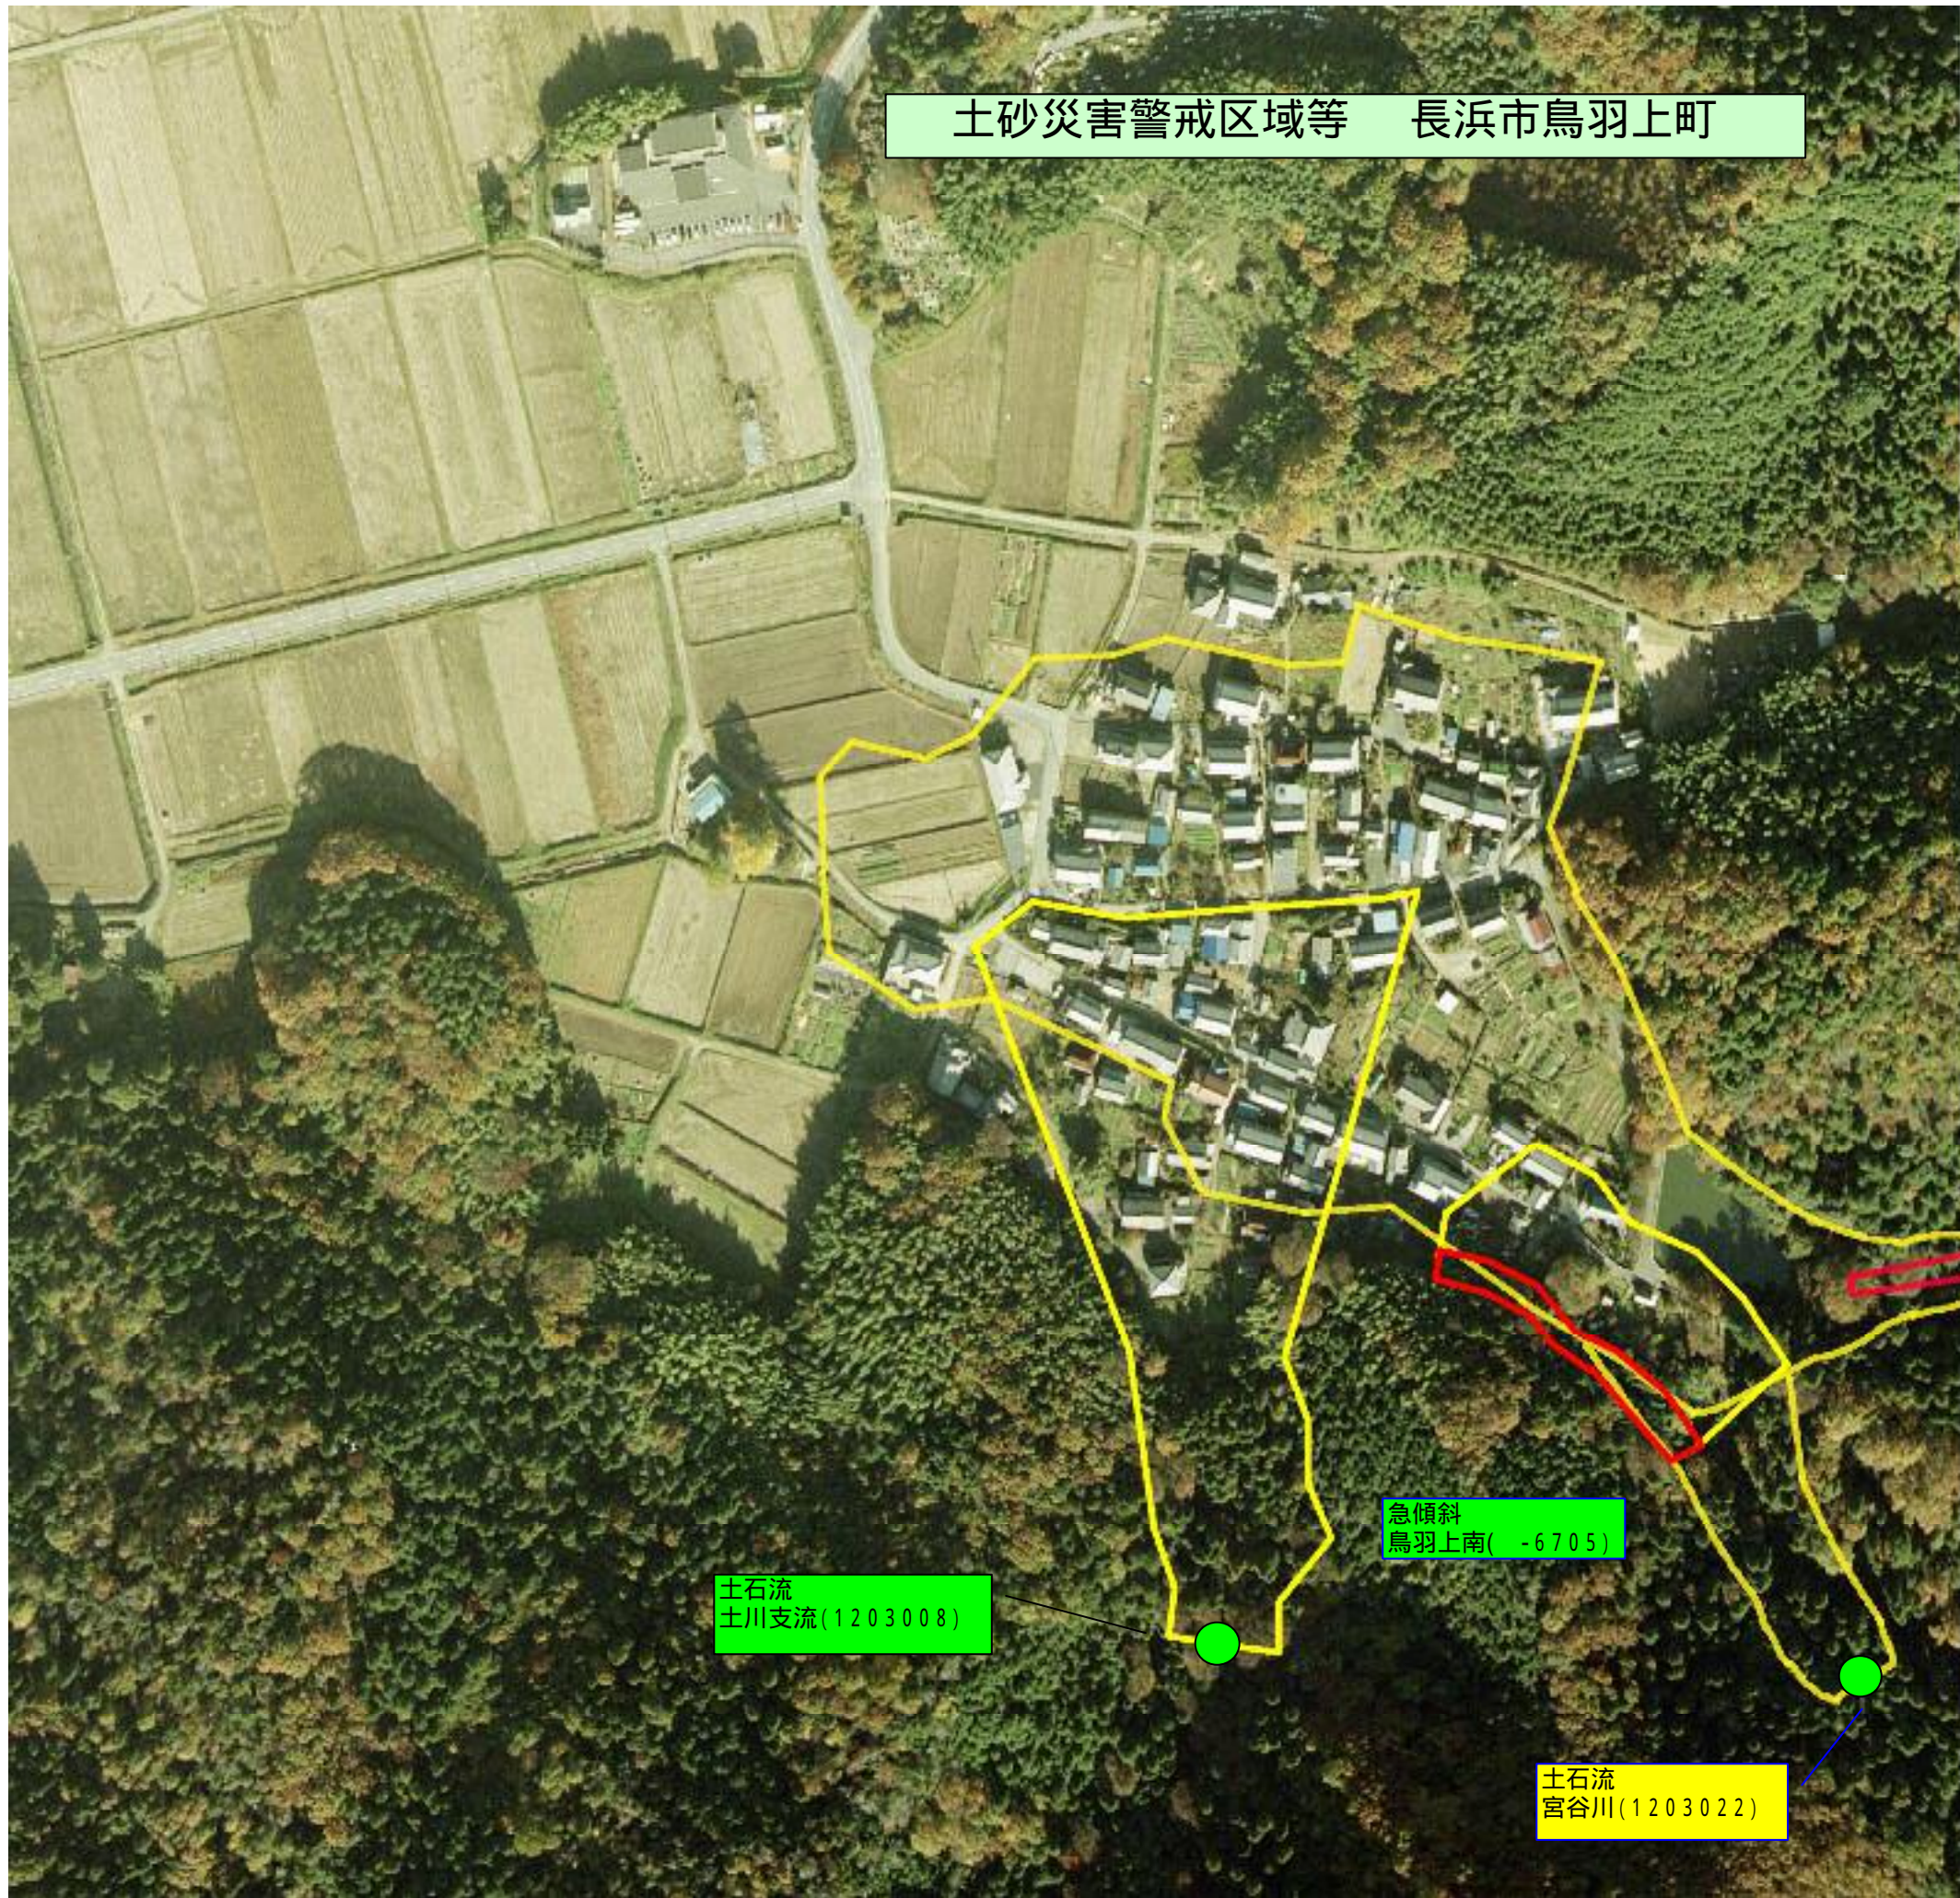

土石災害警戒区域等 長浜市鳥羽上町

土石流
土川支流(1203008)

急傾斜
鳥羽上南(-6705)

土石流
宮谷川(1203022)

土石流
宮谷川(1203009)