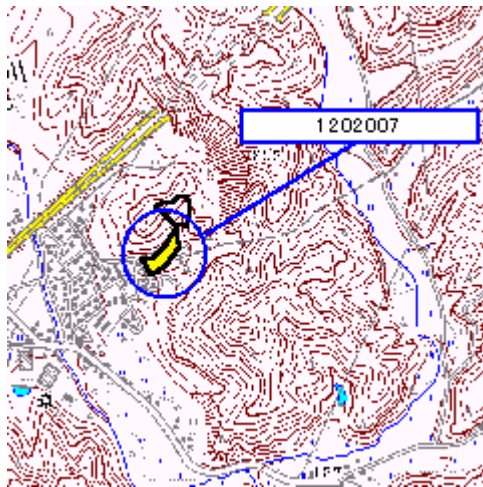

滋賀県の土砂災害警戒区域および土砂災害特別警戒区域(彦根市鳥居本町)

掲載日:2005年3月30日

砂防課 保全管理担当

土砂災害警戒区域	
告示年月日	平成17年3月30日
告示番号	滋賀県告示第217号

土砂災害警戒区域・土砂災害特別警戒区域 位置図

この地図は、国土地理院長の承認を得て、同院発行の数値地図25000(地図画像)を複製したものである。(承認番号H16総複、第205号)

土砂災害警戒区域・土砂災害特別警戒区域 写真図

自然現象の種類	土石流
区域番号	1202007
区域名	鳥居本谷支流
所在地	彦根市鳥居本町

凡例	
	土砂災害警戒区域