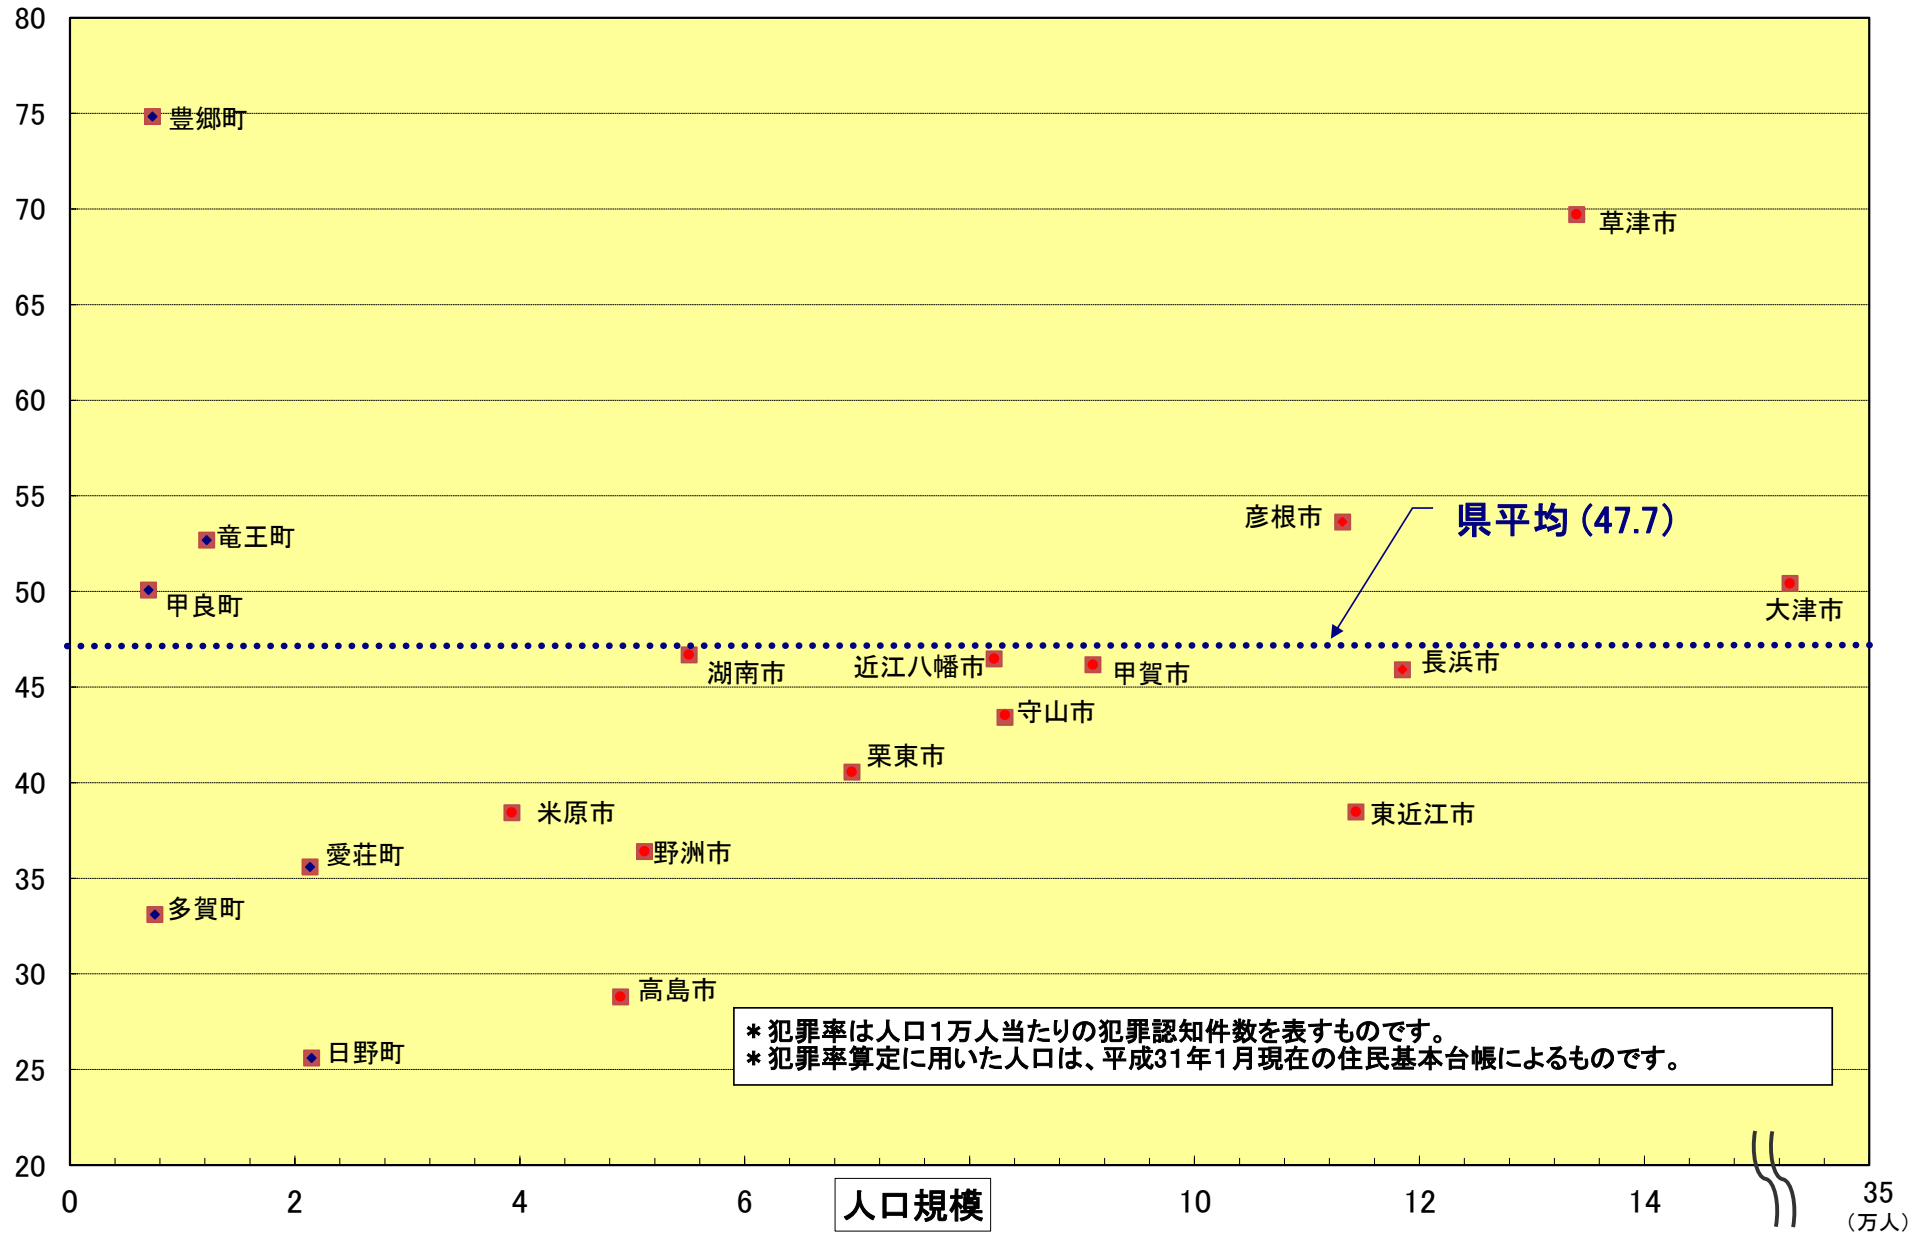

市町別の犯罪率分布表(令和元年)

犯罪率

* 犯罪率は人口1万人当たりの犯罪認知件数を表すものです。
 * 犯罪率算定に用いた人口は、平成31年1月現在の住民基本台帳によるものです。