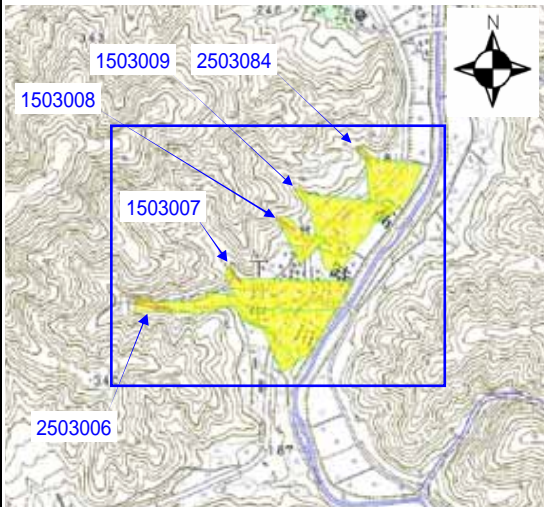

土砂災害警戒区域等写真図

土砂災害警戒区域・土砂災害特別警戒区域 位置図

この地図は、国土地理院長の承認を得て、同院発行の数値地図25000(地図画像)を複製したものである。(承認番号H16総複、第205号)

凡 例

 土砂災害特別警戒区域

 土砂災害警戒区域