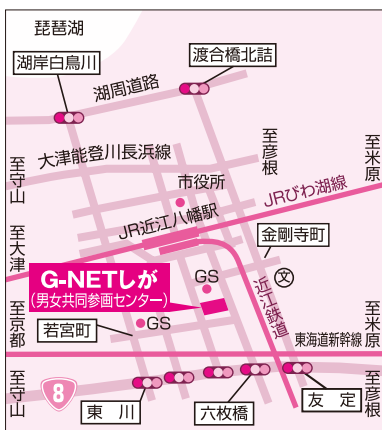

〒523-0891  
滋賀県近江八幡市鷹飼町 80-4  
TEL.0748-37-3751  
FAX.0748-37-5770  
E-mail.  
ct30@pref.shiga.lg.jp  
ホームページ  
http://www.pref.shiga.jp/c/g-net/  
【開所時間】午前9時～午後9時  
【休所日】月曜日、祝休日の翌日  
年末・年始、施設点検日

JR近江八幡駅下車南口より500m(徒歩10分)  
または近江八幡駅南口から近江バス  
「男女共同参画センター」下車

# 滋賀県立男女共同参画センター (G-NETしが)事業・講座のご案内