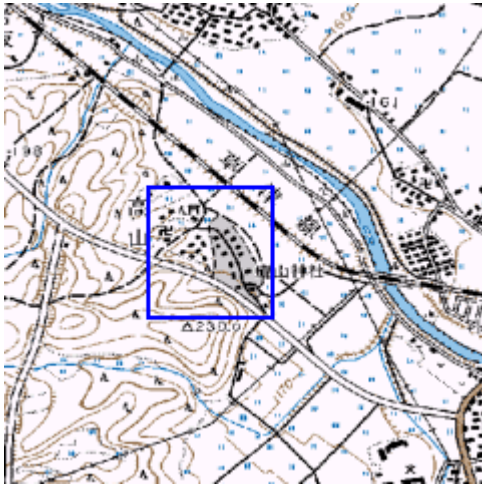

滋賀県での土砂災害警戒区域(甲賀市水口町高山)

掲載日:2004年12月22日

砂防課 保全管理担当

告示年月日	平成16年12月22日
告示番号	滋賀県告示第733号

土砂災害警戒区域等位置図

この地図は、国土地理院長の承認を得て、同院発行の数値地図25000(地図画像)を複製したものである。(承認番号H16総複、第205号)

土砂災害警戒区域・土砂災害特別警戒区域 写真図

凡例	
	土砂災害警戒区域

自然現象の種類	土石流
区域番号	1363005
区域名	杣川支流
所在地	甲賀市水口町高山