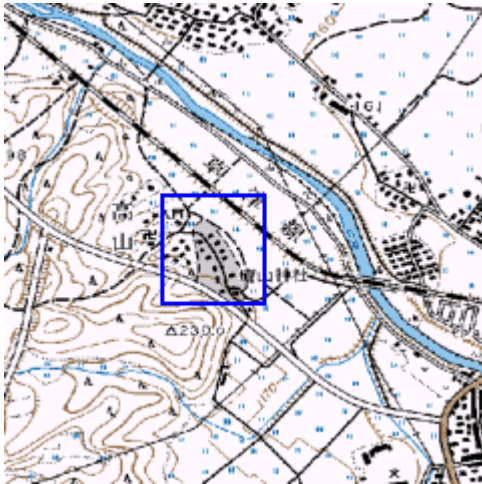

滋賀県での土砂災害警戒区域(甲賀市水口町高山)

掲載日:2004年12月22日

砂防課 保全管理担当

告示年月日	平成16年12月22日
告示番号	滋賀県告示第732号

土砂災害警戒区域等位置図

この地図は、国土地理院長の承認を得て、同院発行の数値地図25000(地図画像)を複製したものである。(承認番号H16総複、第205号)

自然現象の種類	土石流
区域番号	1363004
区域名	杣川支流
所在地	甲賀市水口町高山

土砂災害警戒区域・土砂災害特別警戒区域 写真図

凡例	
	土砂災害警戒区域