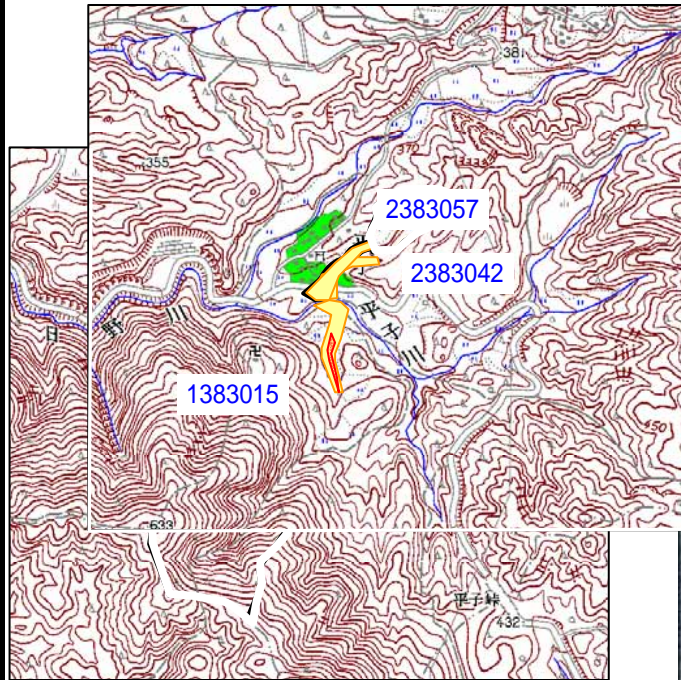

土砂災害警戒区域・土砂災害特別警戒区域 区域図

土砂災害警戒区域・土砂災害特別警戒区域 位置図

この地図は、国土地理院長の承認を得て、同院発行の
数値地図25000(地図画像)を複製したものである。
(承認番号 平16総複、第205号)