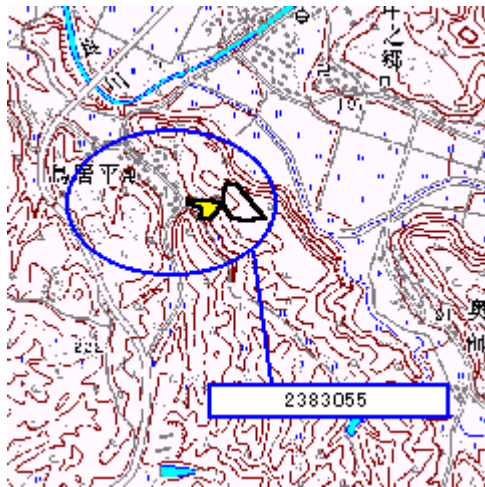

滋賀県の土砂災害警戒区域および土砂災害特別警戒区域(日野町鳥居平)

掲載日:2005年3月30日

砂防課 保全管理担当

土砂災害警戒区域	
告示年月日	平成17年3月30日
告示番号	滋賀県告示第249号

土砂災害警戒区域・土砂災害特別警戒区域 位置図

この地図は、国土地理院長の承認を得て、同院発行の数値地図25000(地図画像)を複製したものである。(承認番号H16総複、第205号)

土砂災害警戒区域・土砂災害特別警戒区域 写真図

凡例	
	土砂災害警戒区域

自然現象の種類	土石流
区域番号	2383055
区域名	佐久良川支流
所在地	日野町鳥居平